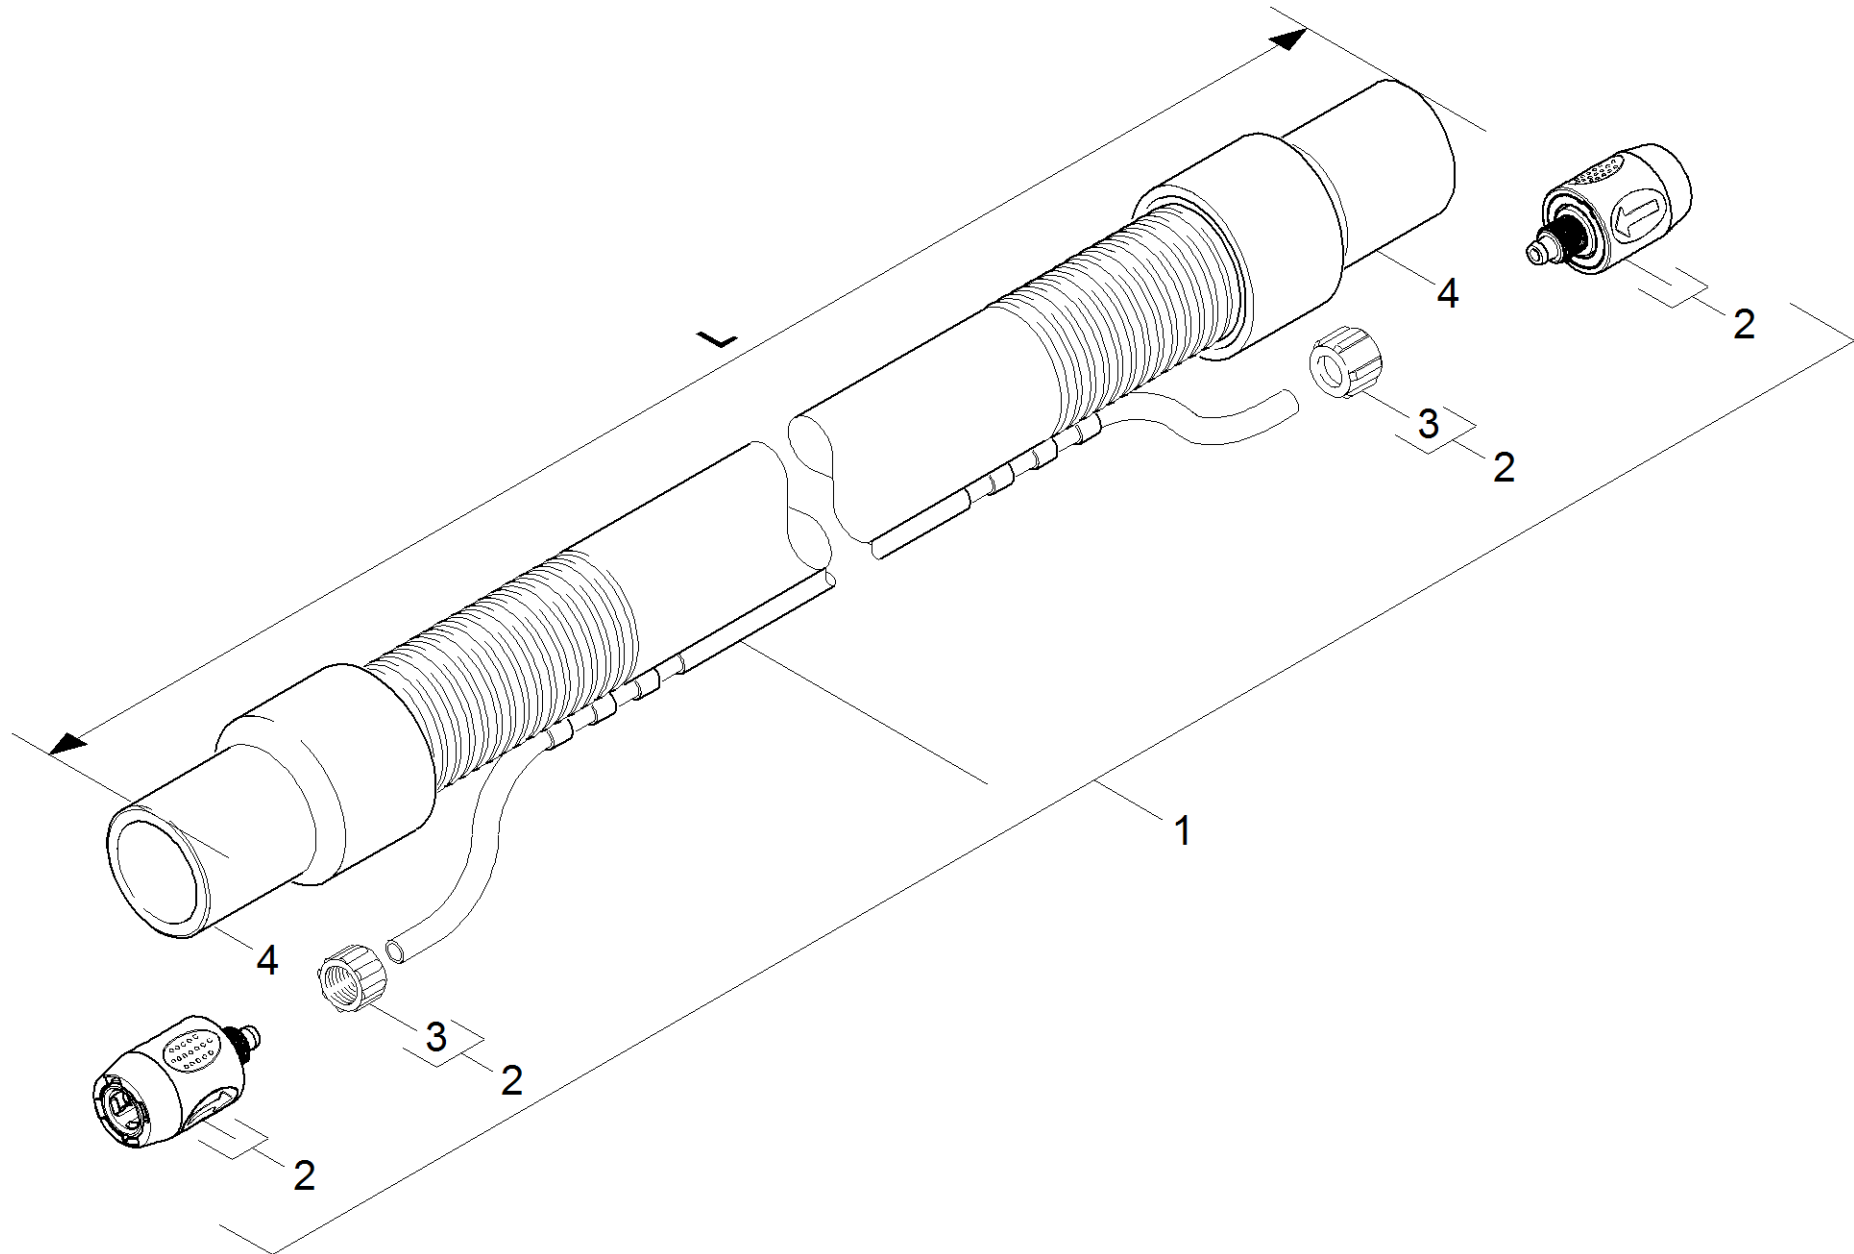

40 Suction hose

Overview technical documents/Professional/Spray extraction/PUZZI 8/1 C *CUL (1.100-203.0)/Spare parts list Puzzi 8/1 C *CUL/40 Suction hose

40 Suction hose

Overview technical documents/Professional/Spray extraction/PUZZI 8/1 C *CUL (1.100-203.0)/Spare parts list Puzzi 8/1 C *CUL/40 Suction hose

Rez.daļas/nodil.pakļ.dājas	Poz.	Materiāla Nr.	Nosaukums	Daudzums	Pārdoš. vienība	no sēr. Nr..	līdz sēr. Nr.	Daž. informācija
	1	6.391-411.0	suction hose dn 32	1.000	ST	0000000000	0000000000	L = 4000 MM
X-X	1	6.391-410.0	Sūkšanas truba Puzzi 100/200	1.000	ST	0000000000	0000000000	L = 2400 MM
X	2	4.446-019.0	Hose coupling complete for replacement	2.000	ST	0000000000	0000000000	
	3	6.388-381.0	Union nut	1.000	ST	0000000000	0000000000	
	4	6.906-713.0	Sleeve DN32	2.000	ST	0000000000	0000000000	