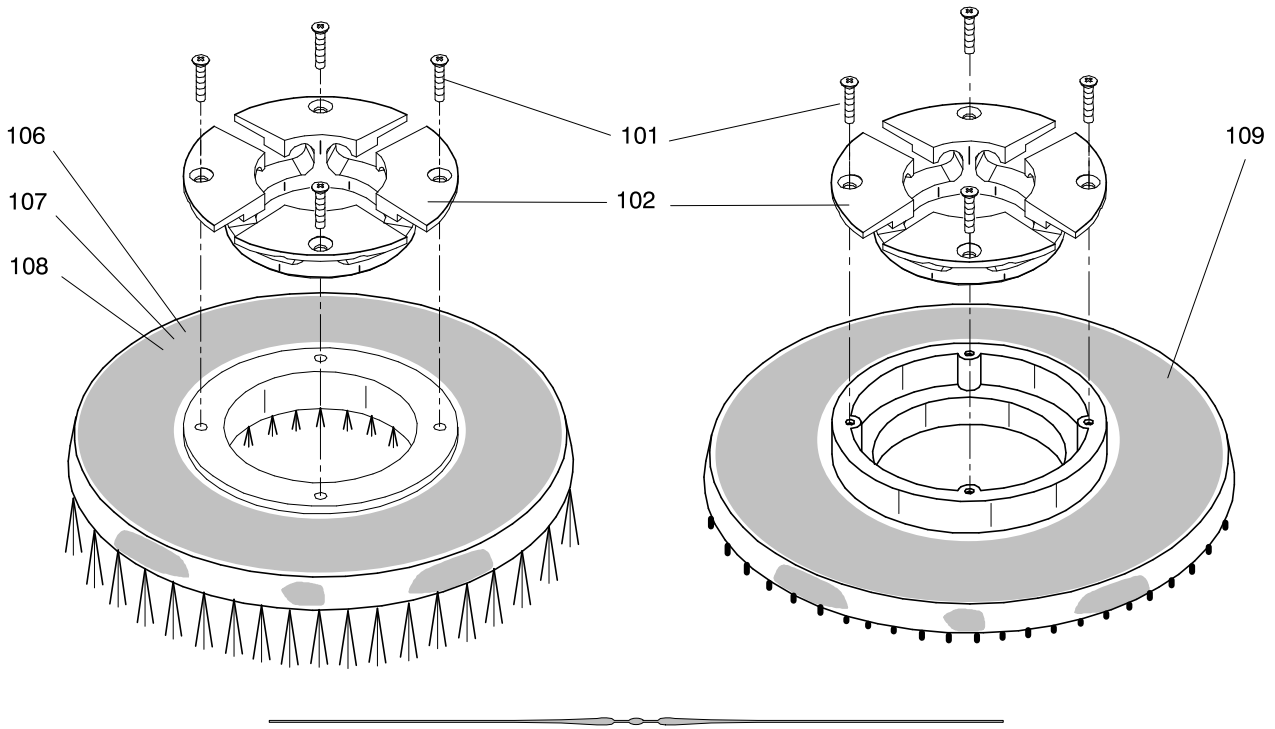

S004192					Diverse Ersatzteile	Pièces détachées diverses	Various spare parts
Pos. No.	Artikelnr. Article No. Item No.	Bestellnr. No. de com Order No.	Model	Stck. Piè. Qty.	Bezeichnung	Designation	Description
101	1810/406	4093290		6.00	Senk-Spanpl-Schr KS 5x25	Vis à tête fraisée 5X25	Pan Head Tapp.Screw M 5X25
102	82300-1	4039460		1.00	Kupplungsflansch	Accouplement	Coupling
	-				-	-	-
	-				-	-	-
	-				-	-	-
106	8501080	8501080	swingo 2500	1.00	Scheuerbürste 35	Brosse a Recurer 35	Scrubbing Brush 35
106	8501100	8501100	swingo 3500	1.00	Scheuerbuerste 43	Brosse a recurer 43	Scrubbing Brush 43
107	8501060	8501060	swingo 2500	1.00	Scheuerbürste Waschbeton	Brosse a Recurer le Beton Lave	Scrubbing Brush F.Wash.Concr.
107	8501090	8501090	swingo 3500	1.00	Scheuerbuerste Waschbeton	Brosse a recurer le Beton Lave	Scrubbing Brush F.Wash.Concr.
108	8502750	8502750	swingo 2500	1.00	Scheuerbuerste Abrasive 35	Brosse a recurer Abrasive 35	Scrubbing Brush Abrasive 35
108	8502760	8502760	swingo 3500	1.00	Scheuerbuerste Abrasive 43	brosse a recurer Abrasive 43	Scrubbing Brush Abrasive 43
109	8501120	8501120	swingo 2500	1.00	Fuehrungsteller 35	Plateau entraineur 35	Driving Disc 35
109	8501130	8501130	swingo 3500	1.00	Fuehrungsteller 43	Plateau entraineur 43	Driving Disc 43