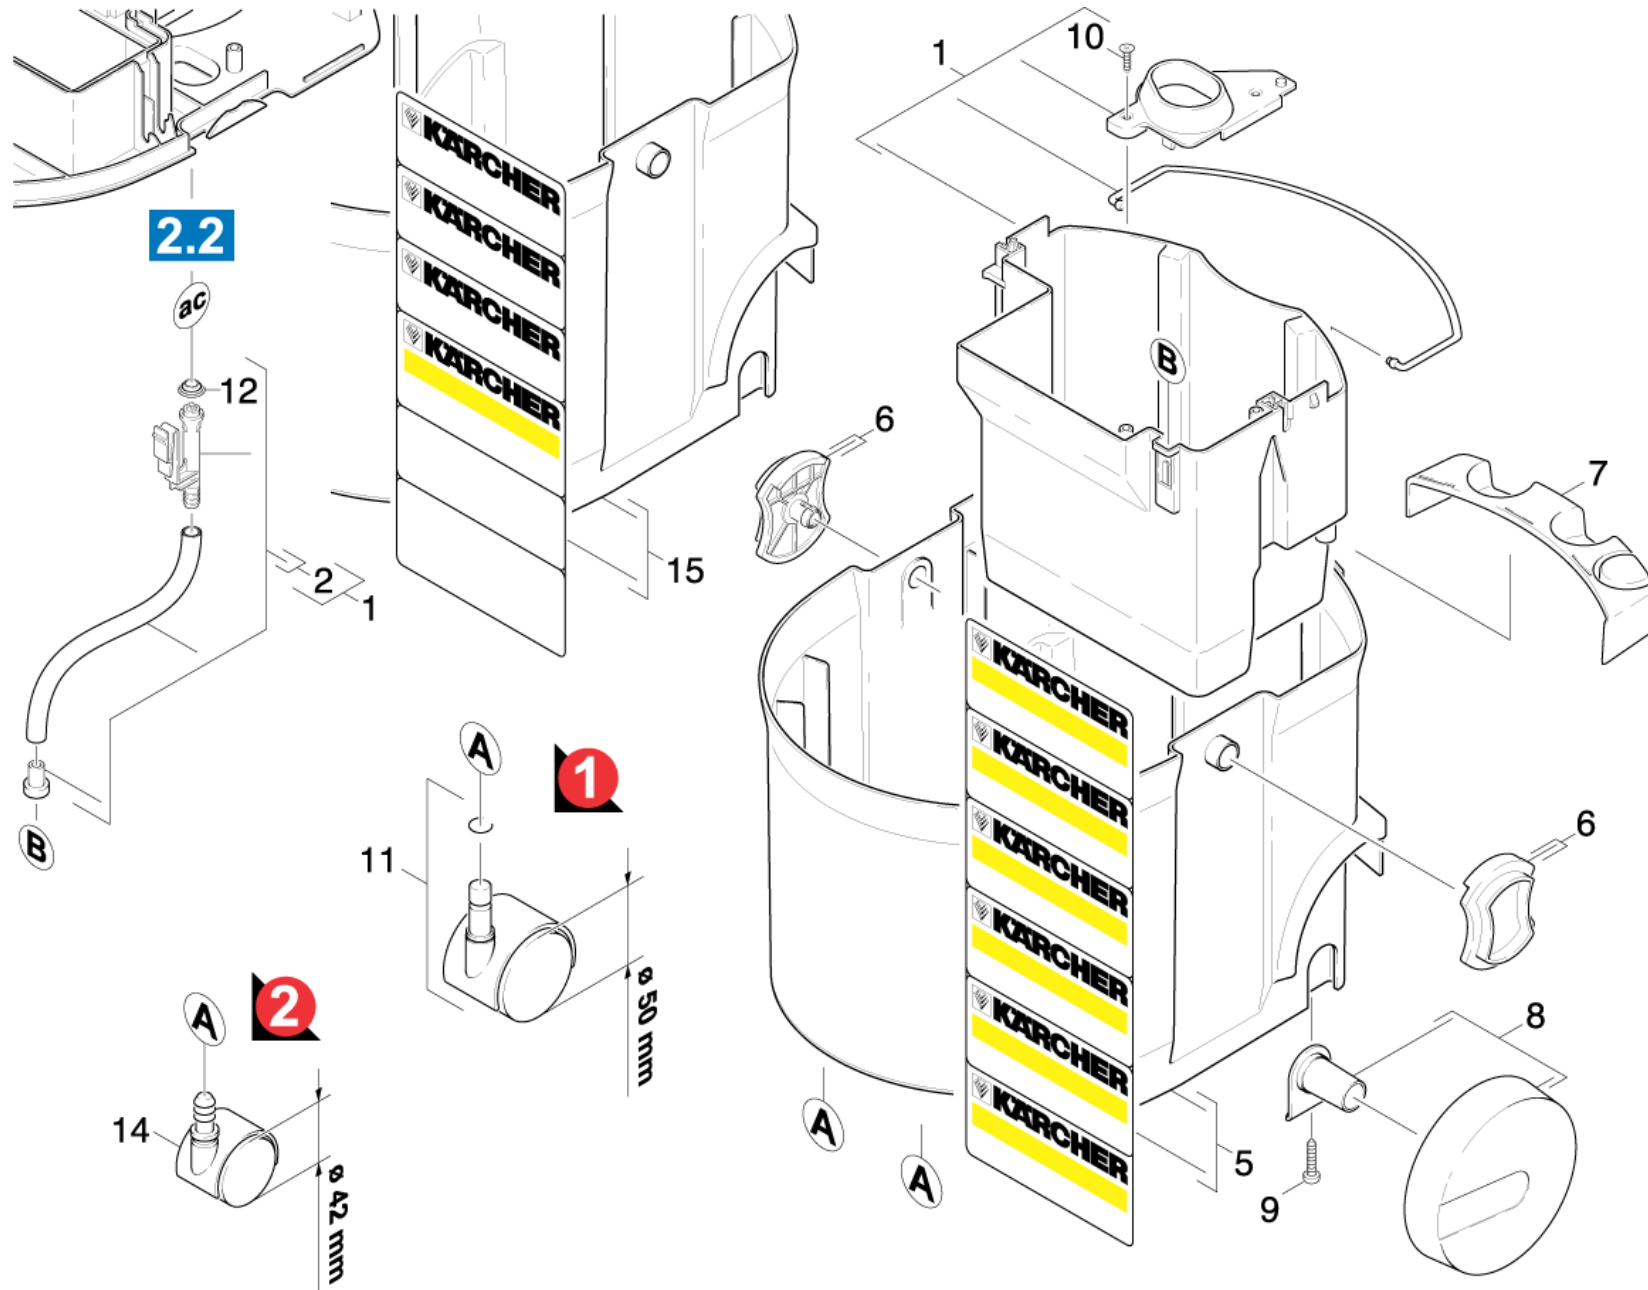

# 40 Tank individual parts

Home and Garden \ Spray extraction \ SE 3001 \*CH \ Spare parts list K 3001 / SE 3001 \ Tank individual parts

## 40 Tank individual parts

Home and Garden \ Spray extraction \ SE 3001 \*CH \ Spare parts list K 3001 / SE 3001 \ Tank individual parts

POS	Preces Nr.	Apraksts	Skaitis	Vienība	Sērijas numurs no	Sērijas numurs līdz	Piezīme	Zemsvītras piezīme
1	6.959-209.0	Tank complete fresh water	1.000	ST	0000000000	0000000000		
2	9.418-331.0	Filter complete box	1.000	ST	0000000000	0000000000		
5	2.884-060.0	Tank with label	1.000	ST	0000000000	0000000000		GREY
6	2.884-287.0	Spare part set closure	1.000	ST	0000000000	0000000000		
7	6.959-387.0	Holder accessories	1.000	ST	0000000000	0000000000		
8	6.959-373.0	Ritenis, neitrāls pilns kompl., 2 gab.	2.000	ST	0000000000	0000000000		
9	7.303-084.0	Skrūve 4x25 -10.9-R2R (K-In6Rd)	2.000	ST	0000000000	0000000000		
10	7.303-356.0	Sheet metal screw ST4,2X16,0-ST-A2R ISO	2.000	ST	0000000000	0000000000		
11	6.903-258.0	Dubultais grozāmais ritenītis	2.000	ST	0000000000	0000000000	VERSION 1	
12	6.959-482.0	Blīvgredzens	1.000	ST	0000000000	0000000000		
14	6.435-353.0	Pagriezējveltnītis D 42	2.000	ST	0000000000	0000000000	VERSION 2	
15	9.411-339.0	Tvertne, dzeltena SE 3001 modelim	1.000	ST	0000000000	0000000000		YELLOW