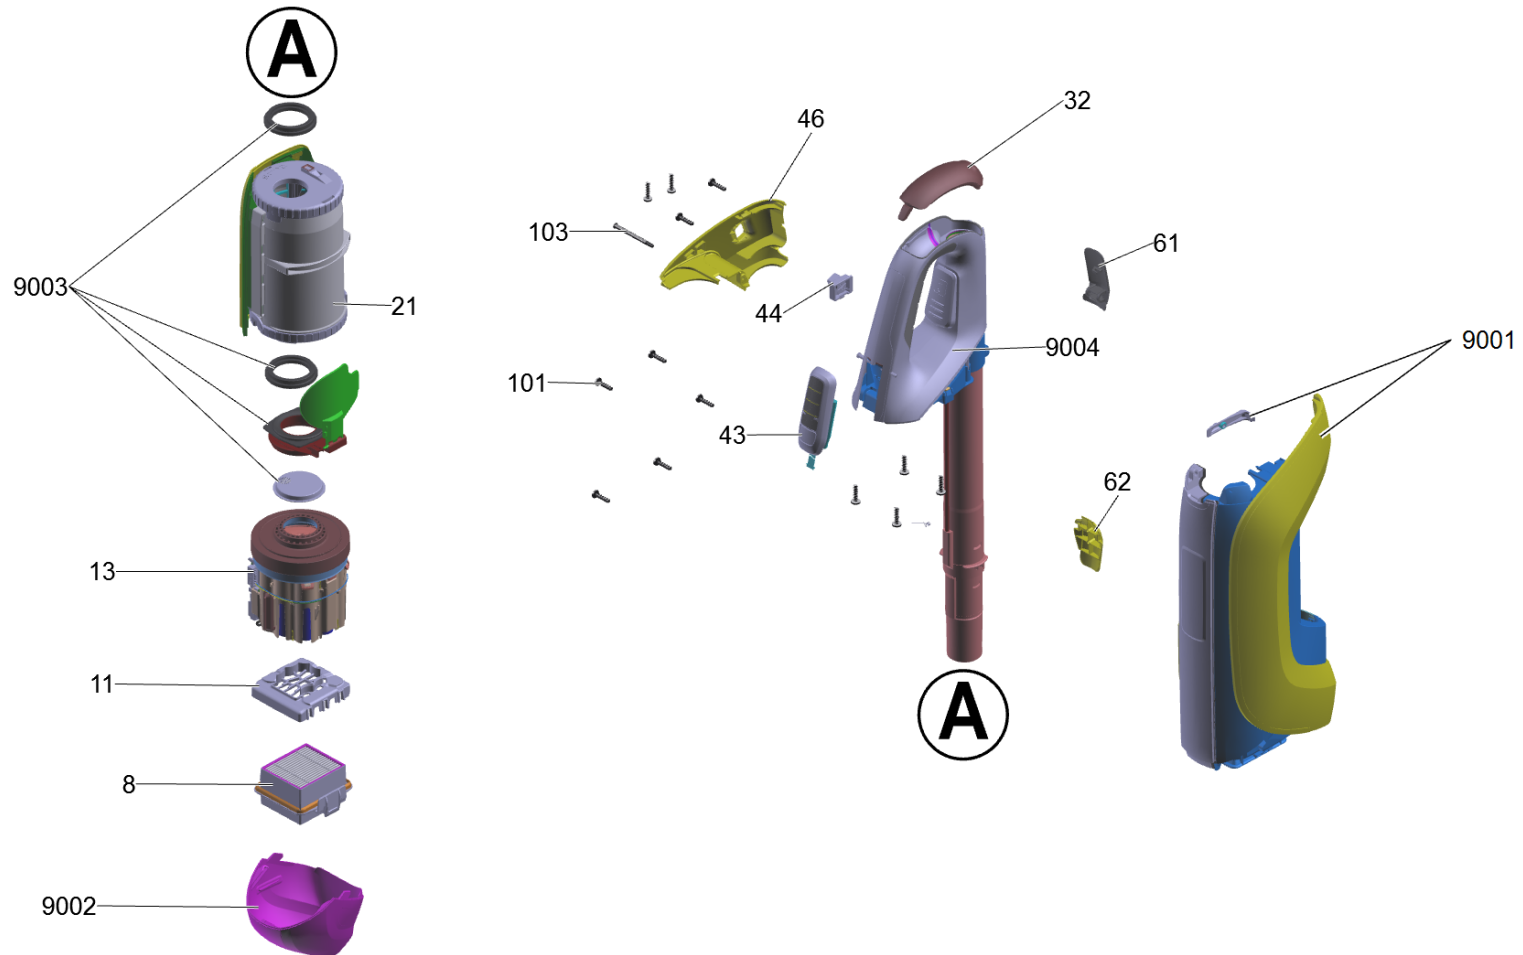

# 1 Базовая модель жёлтый 25,2V

Home and Garden \ Пылесос. \ Пылесос для сухой очистки \ VC 5 Cordless Premium \*EU \ Перечень запасных деталей VC 5 Premium C \ Базовая модель жёлтый 25,2V

# 1 Базовая модель жёлтый 25,2V

Home and Garden \ Пылесос. \ Пылесос для сухой очистки \ VC 5 Cordless Premium \*EU \ Перечень запасных деталей VC 5 Premium C \ Базовая модель жёлтый 25,2V

**KÄRCHER**

POS	Артикульный №	Описание	Quantity	Unit
21	4.195-099.3	Камера фильтра комплектный жёлтый	1.000	ST
46	5.195-546.3	Кожух зарядное гнездо жёлтый	1.000	ST
62	5.195-540.0	Кожух кабельный крючок под	1.000	ST
61	5.195-539.0	Кожух кабельный крючок сверху	1.000	ST
9001	4.071-283.0	Корпус набор для замены	1.000	ST
11	5.195-526.0	Крышка кожуха аккумулятора	1.000	ST
9002	4.195-257.3	Крышка комплектная черная	1.000	ST
13		Мотор комплектный 25,2 V	1.000	ST
101	9.086-227.0	Винт 3x18 Zn Ni	12.000	ST
103	6.195-044.0	Винт 4x50	1.000	ST
43	4.195-279.3	Единица управления комплектный чёрный	1.000	ST
44	4.195-271.3	Зарядное гнездо комплектный	1.000	ST
9003	4.070-191.0	Набор прокладок	1.000	ST
9004	4.195-273.0	Телескопическая штанга с ручкой	1.000	ST
8	2.863-240.0	Фильтр отработанного воздуха VC 5	1.000	ST
32	5.195-460.3	Ручка крышки от грязи черная	1.000	ST