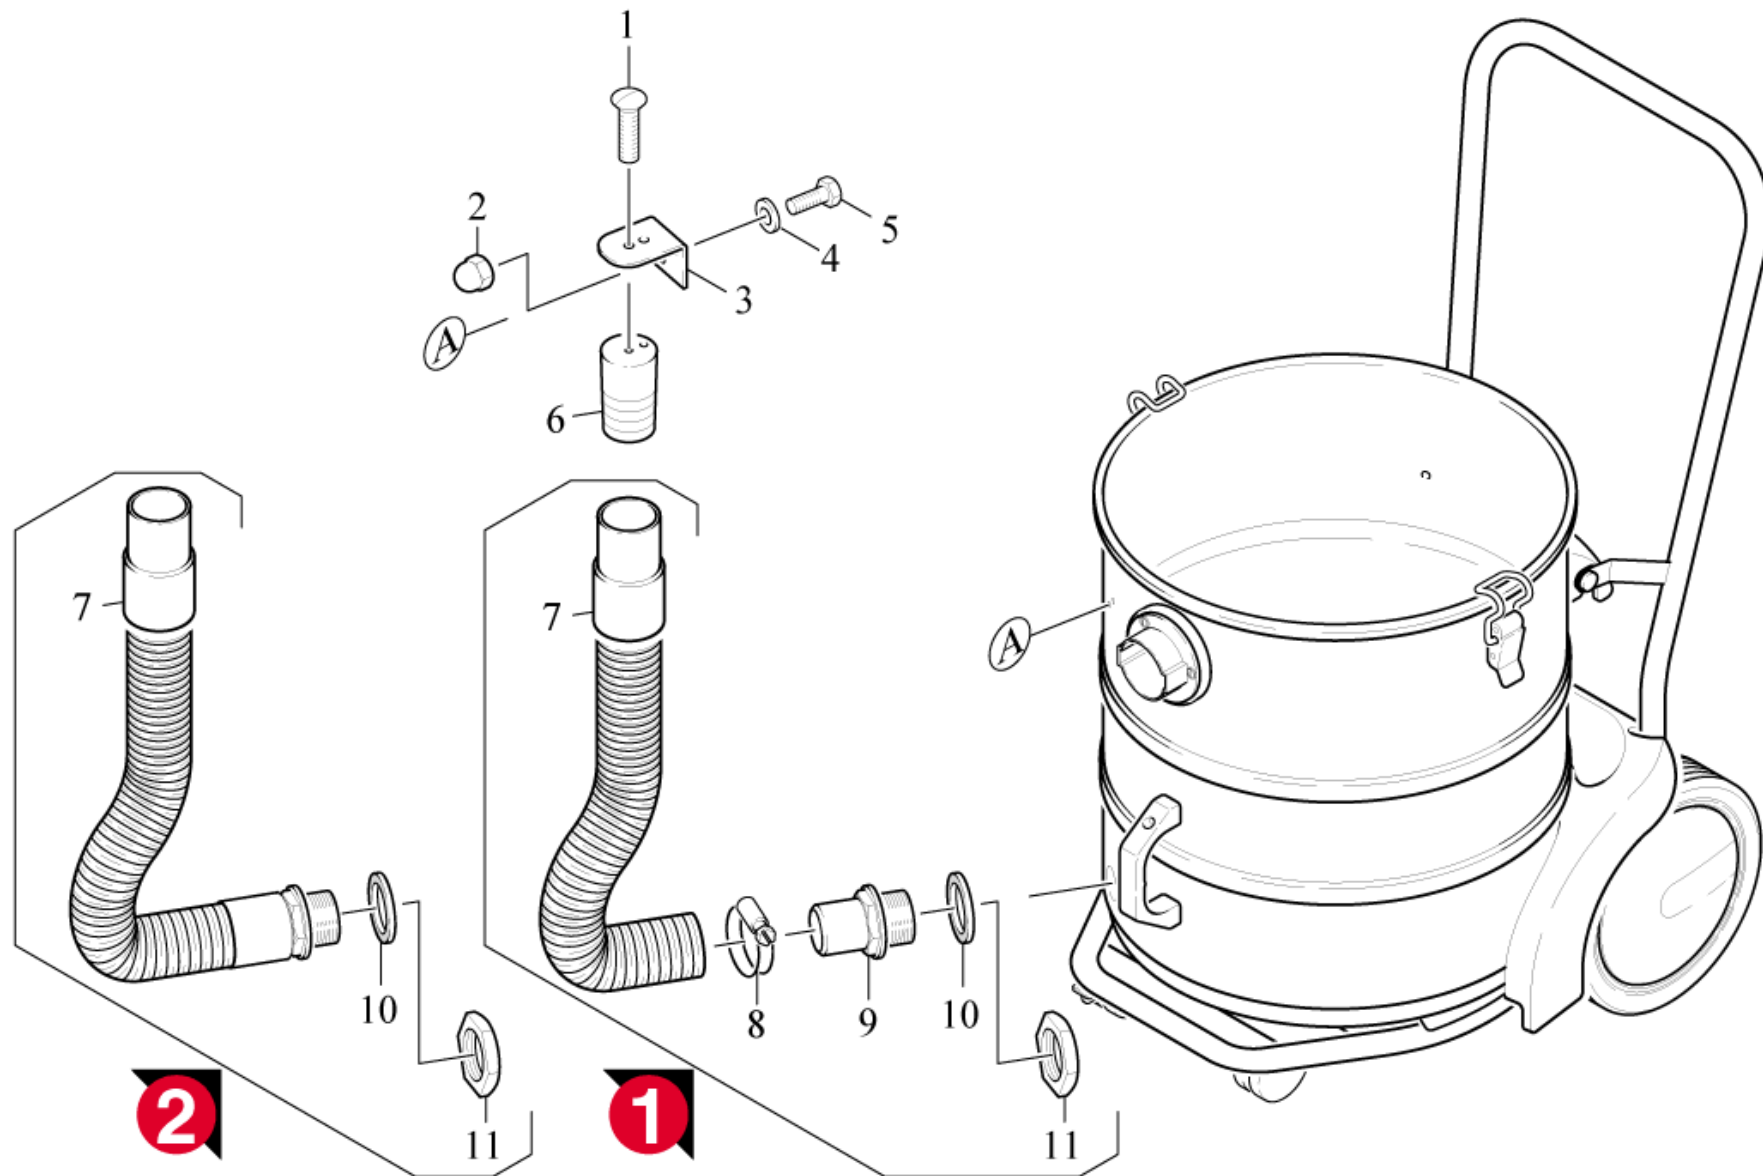

40 Drain hose

Overview technical documents/Professional/Vacuum cleaner/Wet-/dry vacuum cleaner/NT 702 I *EU (1.036-901.0)/Spare parts list NT 702 I/40 Drain hose

40 Drain hose

Overview technical documents/Professional/Vacuum cleaner/Wet-/dry vacuum cleaner/NT 702 I *EU (1.036-901.0)/Spare parts list NT 702 I/40 Drain hose

Poz.	Materiāla Nr.	Nosaukums	Daudzums	Pārdoš. vienība	no sēr. Nr..	līdz sēr. Nr.
1	7.303-072.0	Sheet metal screw ST4,2X13-ST-R2R (IN6R	2.000	ST	0000000000	0000000000
2	7.311-385.0	Cap nut M 5-A1-50 DIN 1587	2.000	ST	0000000000	0000000000
3	5.021-956.0	Angle	1.000	ST	0000000000	0000000000
4	7.312-282.0	Paplāksne 5 -A2 ISO 7093-1	2.000	ST	0000000000	0000000000
5	7.306-071.0	screw	2.000	ST	0000000000	0000000000
6	5.030-350.0	Moulded part	1.000	ST	0000000000	0000000000
7	6.390-896.0	Aizplūdes šļūtene DN32	1.000	ST	0000000000	0000000000
7	6.390-007.0	Drain hose DN32	1.000	ST	0000000000	0000000000
8	6.388-717.0	Hose clip 33- 37	1.000	ST	0000000000	0000000000
9	5.443-221.0	Hose stem	1.000	ST	0000000000	0000000000
10	6.362-016.0	Bļivgredzens 32x44	1.000	ST	0000000000	0000000000
11	5.031-940.0	Hexagon nut	1.000	ST	0000000000	0000000000
11	6.310-025.0	Hexagon nut G 1"	1.000	ST	0000000000	0000000000