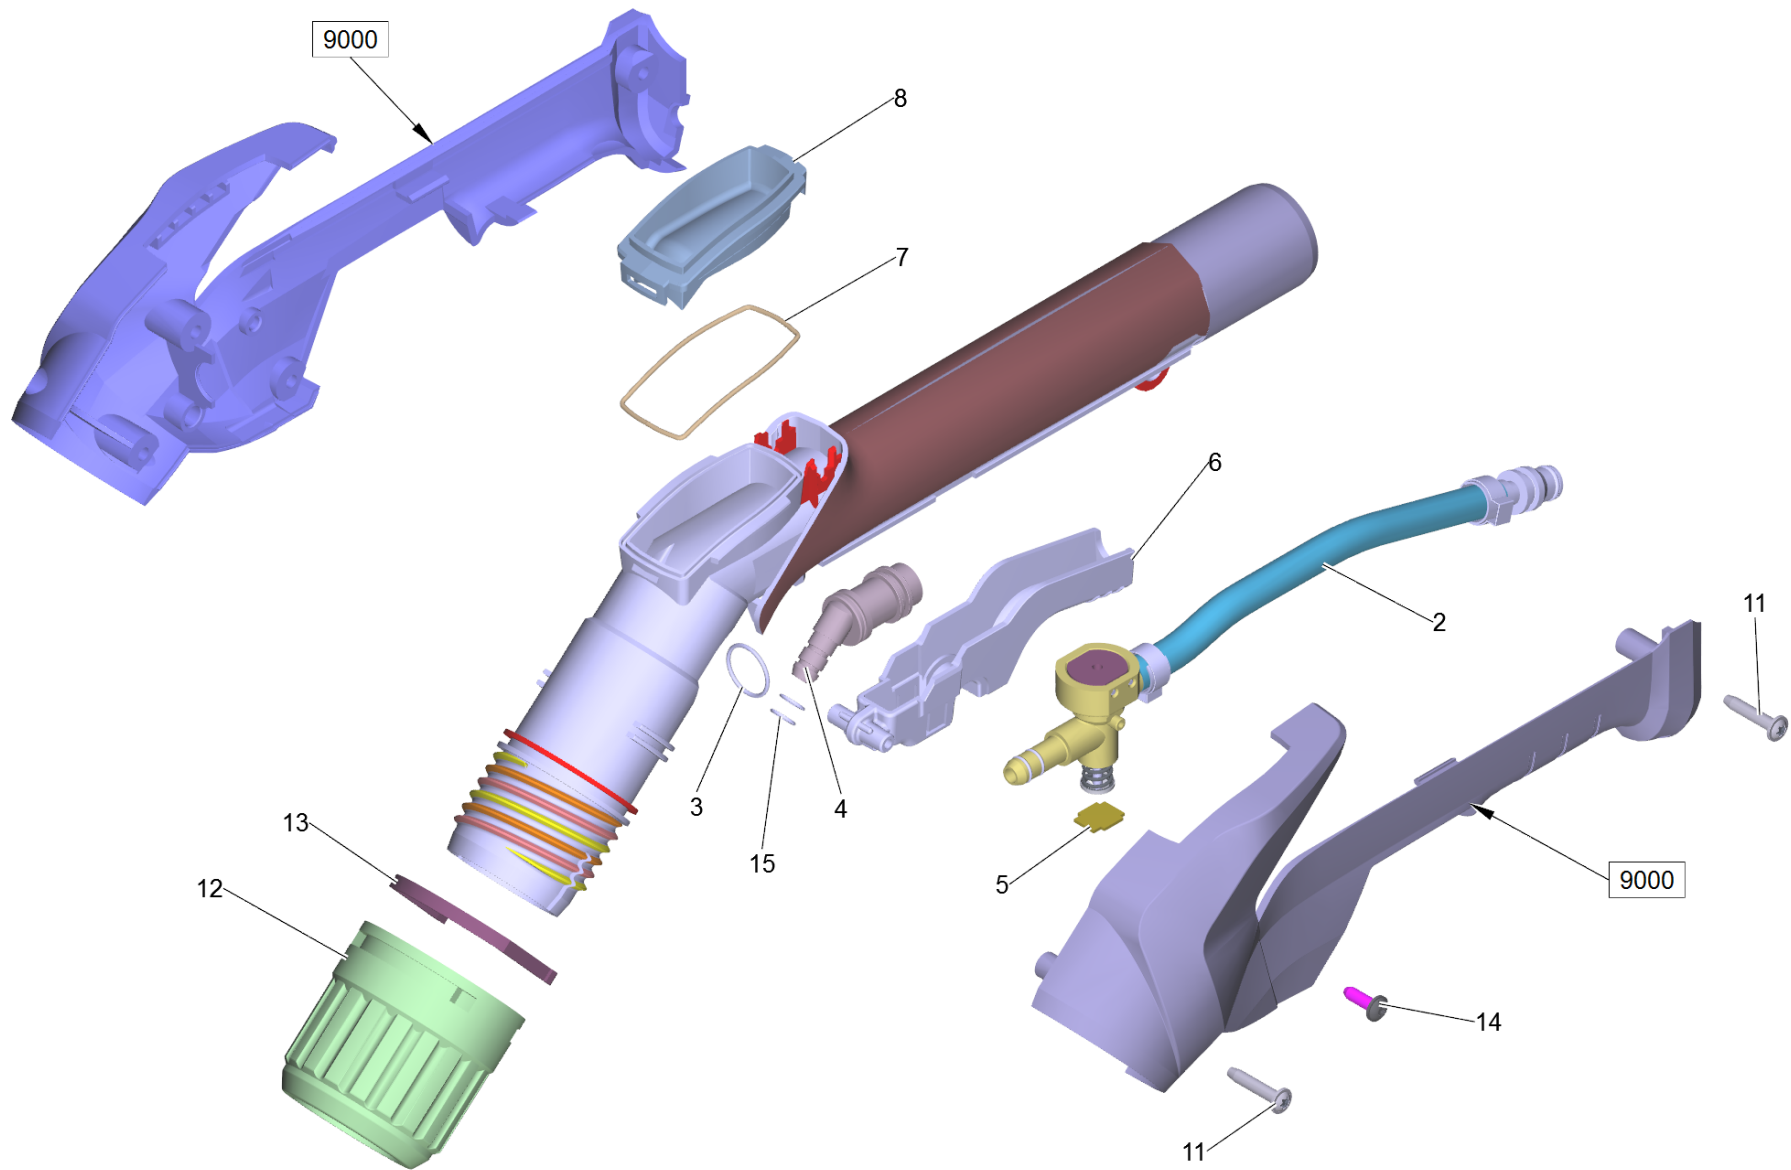

# 13 Ручка в сборе (4.130-000.0)

Professional \ Разбрызгивающий экстрактор \ PUZZI 10/1 \*EU Моющий пылесос \ Перечень запасных деталей Puzzi 10/1 \*EU \ Принадлежности \ Ручка в сборе

### 13 Ручка в сборе (4.130-000.0)

Professional \ Разбрызгивающий экстрактор \ PUZZI 10/1 \*EU Моющий пылесос \ Перечень запасных деталей Puzzi 10/1 \*EU \ Принадлежности \ Ручка в сборе

**KÄRCHER**

POS	Артикульный №	Описание	Quantity	Unit
2	4.580-002.0	Вентиль в компл.	1.000	ST
3	6.362-402.0	Кольцо круглого сечения 11,0 x 1,3	1.000	ST
4	5.453-000.0	Соединительная муфта	1.000	ST
5	5.007-162.0	Пластина	1.000	ST
6	5.324-000.0	Манипулятор	1.000	ST
7	5.363-029.0	Уплотнит. панель	1.000	ST
8	5.384-002.0	Стекло	1.000	ST
11	7.303-117.0	Винт 4x20 -A2-70 (In6Rd)	4.000	ST
12	5.310-000.0	Накидная гайка	1.000	ST
13	5.031-029.0	Зажимное кольцо	1.000	ST
14	7.303-116.0	Винт 4x12-A2-70 (IN6RD)	1.000	ST
15	6.362-472.0	Кольцо круглого сечения 6,0 x 1,0	2.000	ST
9000	4.321-038.0	Захватная пара	1.000	ST