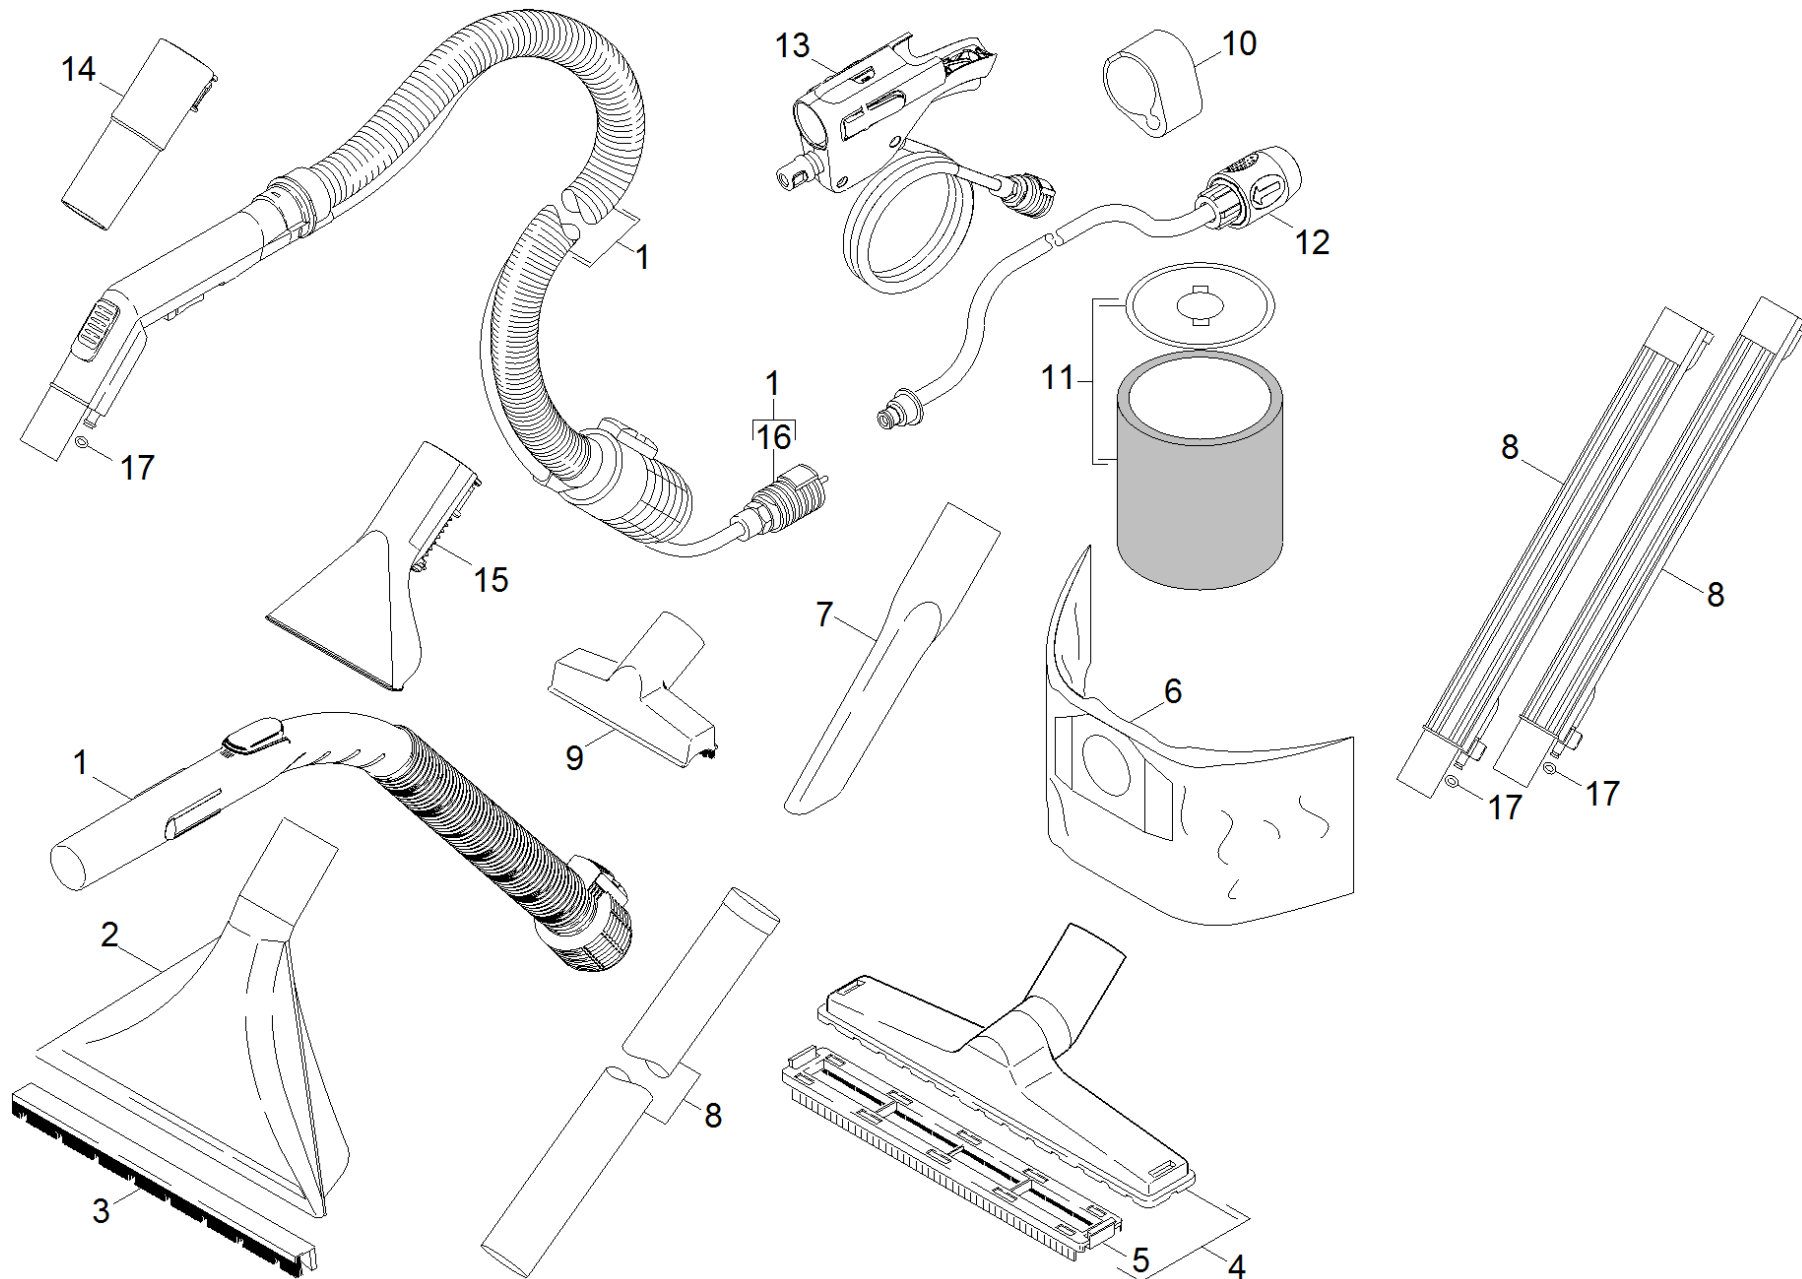

30 Accessories

Home and Garden \ Spray extraction \ SE 4001 *EU \ Spare parts list SE 4001 \ Accessories

30 Accessories

Home and Garden \ Spray extraction \ SE 4001 *EU \ Spare parts list SE 4001 \ Accessories

KÄRCHER

POS	Article no.	Description	Quantity	Unit	Remark
1	9.012-274.0	Hose flexible SE 4001	1.000	ST	SE 4001
2	9.012-276.0	Carpet nozzle Spray-Ex	1.000	ST	
3	9.012-277.0	Insert Teppichduese Spray-Ex	1.000	ST	
4	2.862-141.0	Floor tool complete	1.000	ST	
5	9.036-892.0	Mixing insert	1.000	ST	
6	6.959-130.0	Filter bag WD/SE 5pc.	1.000	ZSA	
7	6.900-385.0	Crevice nozzle DN35	1.000	ST	
8	9.037-300.0	Extension pipe reinforced	2.000	ST	SE 4001
8	9.012-468.0	Extension pipe SE 4002/TUBO PROLUNGA SE	2.000	ST	SE 4002
9	6.905-998.0	Upholstery nozzle complete NW35	1.000	ST	
10	5.332-440.0	Clamp	10.000	ST	SE 4001
11	9.012-283.0	Filter complete SE 4001	1.000	ST	
12	9.012-339.0	Hose water	1.000	ST	SE 4001
13	9.012-275.0	Trigger	1.000	ST	SE 4001
14	9.012-279.0	Adapter /ADATTATORE ACC.SE	1.000	ST	SE 4002
15	2.885-018.0	Upholstery spray extraction nozzle SE	1.000	ST	SE 4001
16	9.037-318.0	Connection plug SE	1.000	ST	SE 4001
16	9.001-818.0	Set coupler	1.000	ST	SE 4002
17	6.362-487.0	O-Ring seal 5,7 X 1,9-NBR 70	3.000	ST	