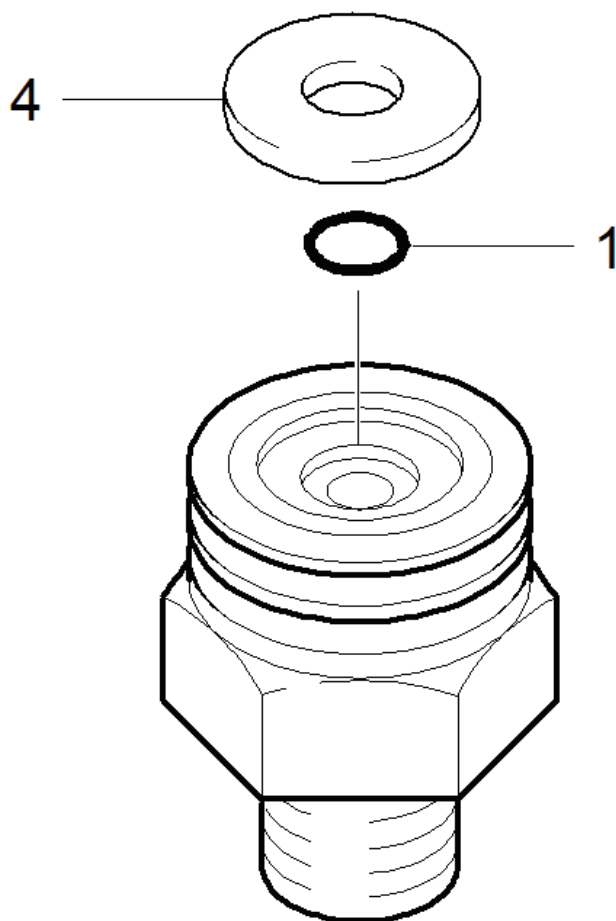

23 Резьбовая пробка (4.411-008.0)

Professional \ Высоконапорный моющий прибор холодная во \ Электромотор \ HD 651 PETSMA RT \ Перечень запасных деталей HD 650 *CSA/CD \ Насосный агрегат \ Головка цилиндра \ Резьбовая пробка

KARCHER

23 Резьбовая пробка (4.411-008.0)

Professional \ Высоконапорный моющий прибор холодная во \ Электромотор \ HD 651 PETSMAART \ Перечень запасных деталей HD 650 *CSA/CD \ Насосный агрегат \ Головка цилиндра \ Резьбовая пробка

KÄRCHER

POS	Артикульный №	Описание	Количество	Единица
4	6.362-586.0	Кольцо круглого сечения 2,9 x 1,78	1.000	ST
1	5.115-597.0	Шайба	1.000	ST