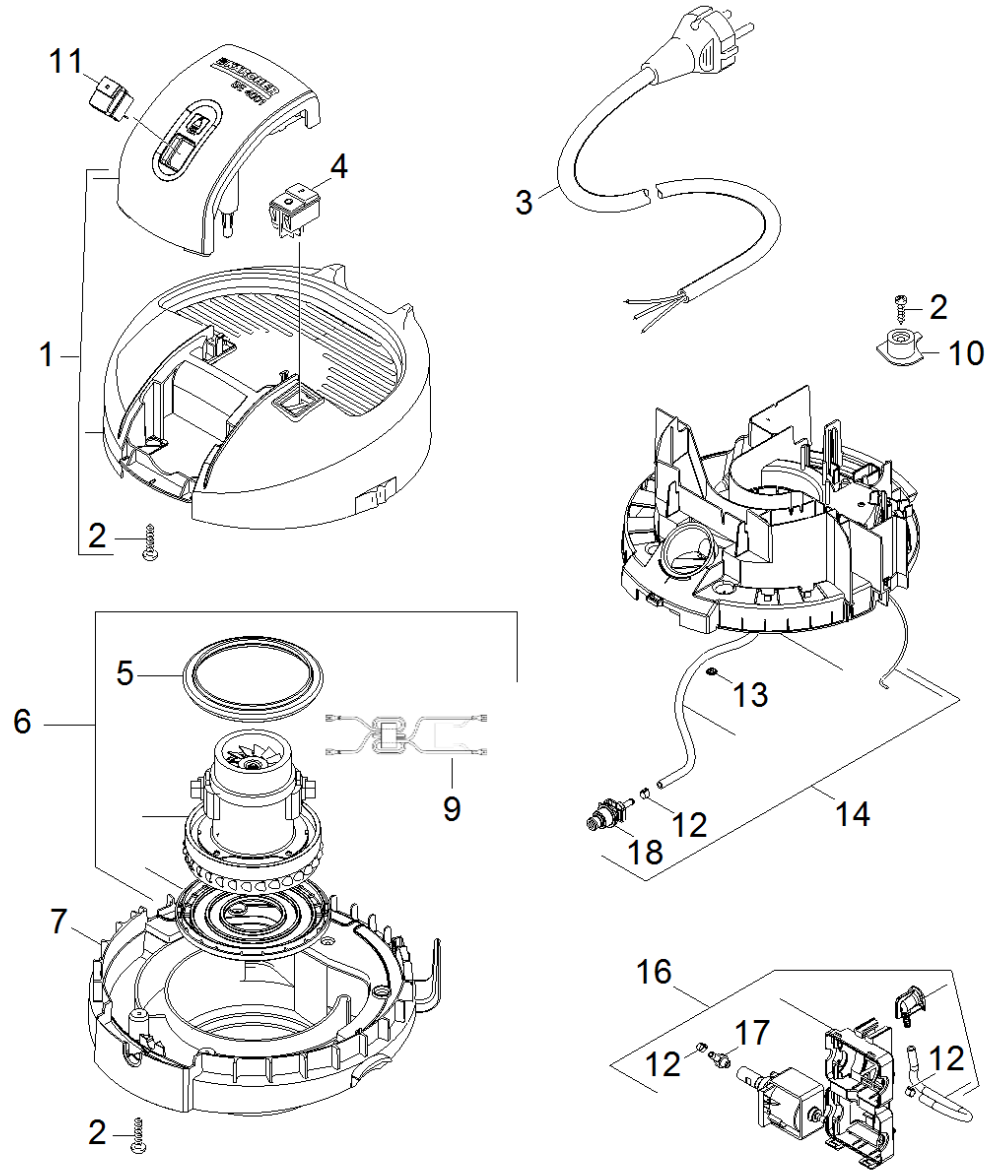

20 Vacuum motor

Home and Garden \ Spray extraction \ SE 4001 *EU \ Spare parts list SE 4001 \ Vacuum motor

20 Vacuum motor

Home and Garden \ Spray extraction \ SE 4001 *EU \ Spare parts list SE 4001 \ Vacuum motor

KÄRCHER

POS	Preces Nr.	Apraksts	Quantity	Unit	Piezīme
3	9.084-209.0	Cable H05VV-F2X0,75 8 MT *EU	1.000	ST	*EU
3	9.084-336.0	Cable H05VV-F 2x1 *GB 8m	1.000	ST	*GB/*AE
9	2.884-196.0	Cable with capacitor ferrite ring for re	1.000	ST	
3		Cord CH 2x0,75 8MT	1.000	ST	*CH
3		Cord SE4001 CCC	1.000	ST	*CN
1	9.002-006.0	Cover complete SE 4 (spare parts)	1.000	ST	
17	6.959-448.0	Elbow connector R 1/8"	1.000	ST	
7	9.037-326.0	Flange SE	1.000	ST	
14	9.012-267.0	Motor housing complete SE	1.000	ST	
13	6.343-169.0	quick fastener	1.000	ST	
5	9.079-024.0	Seal motor above	1.000	ST	
2	7.303-096.0	Skrūve 4x22 -ST-10.9-R2R (IN6RD)	8.000	ST	
4	6.630-087.0	Slēdzis	1.000	ST	
10	9.036-997.0	Strain relief	1.000	ST	
11	6.959-398.0	Switch with lamp	1.000	ST	
16	9.012-269.0	Sūkņis, pilns komplekts SE	1.000	ST	
6	4.624-241.0	Vacuum motor complete for replacement 12	1.000	ST	
18	9.037-317.0	Ātrizjaucams savienojums SE	1.000	ST	
12	6.389-992.0	Šļūtenes skava	3.000	ST	