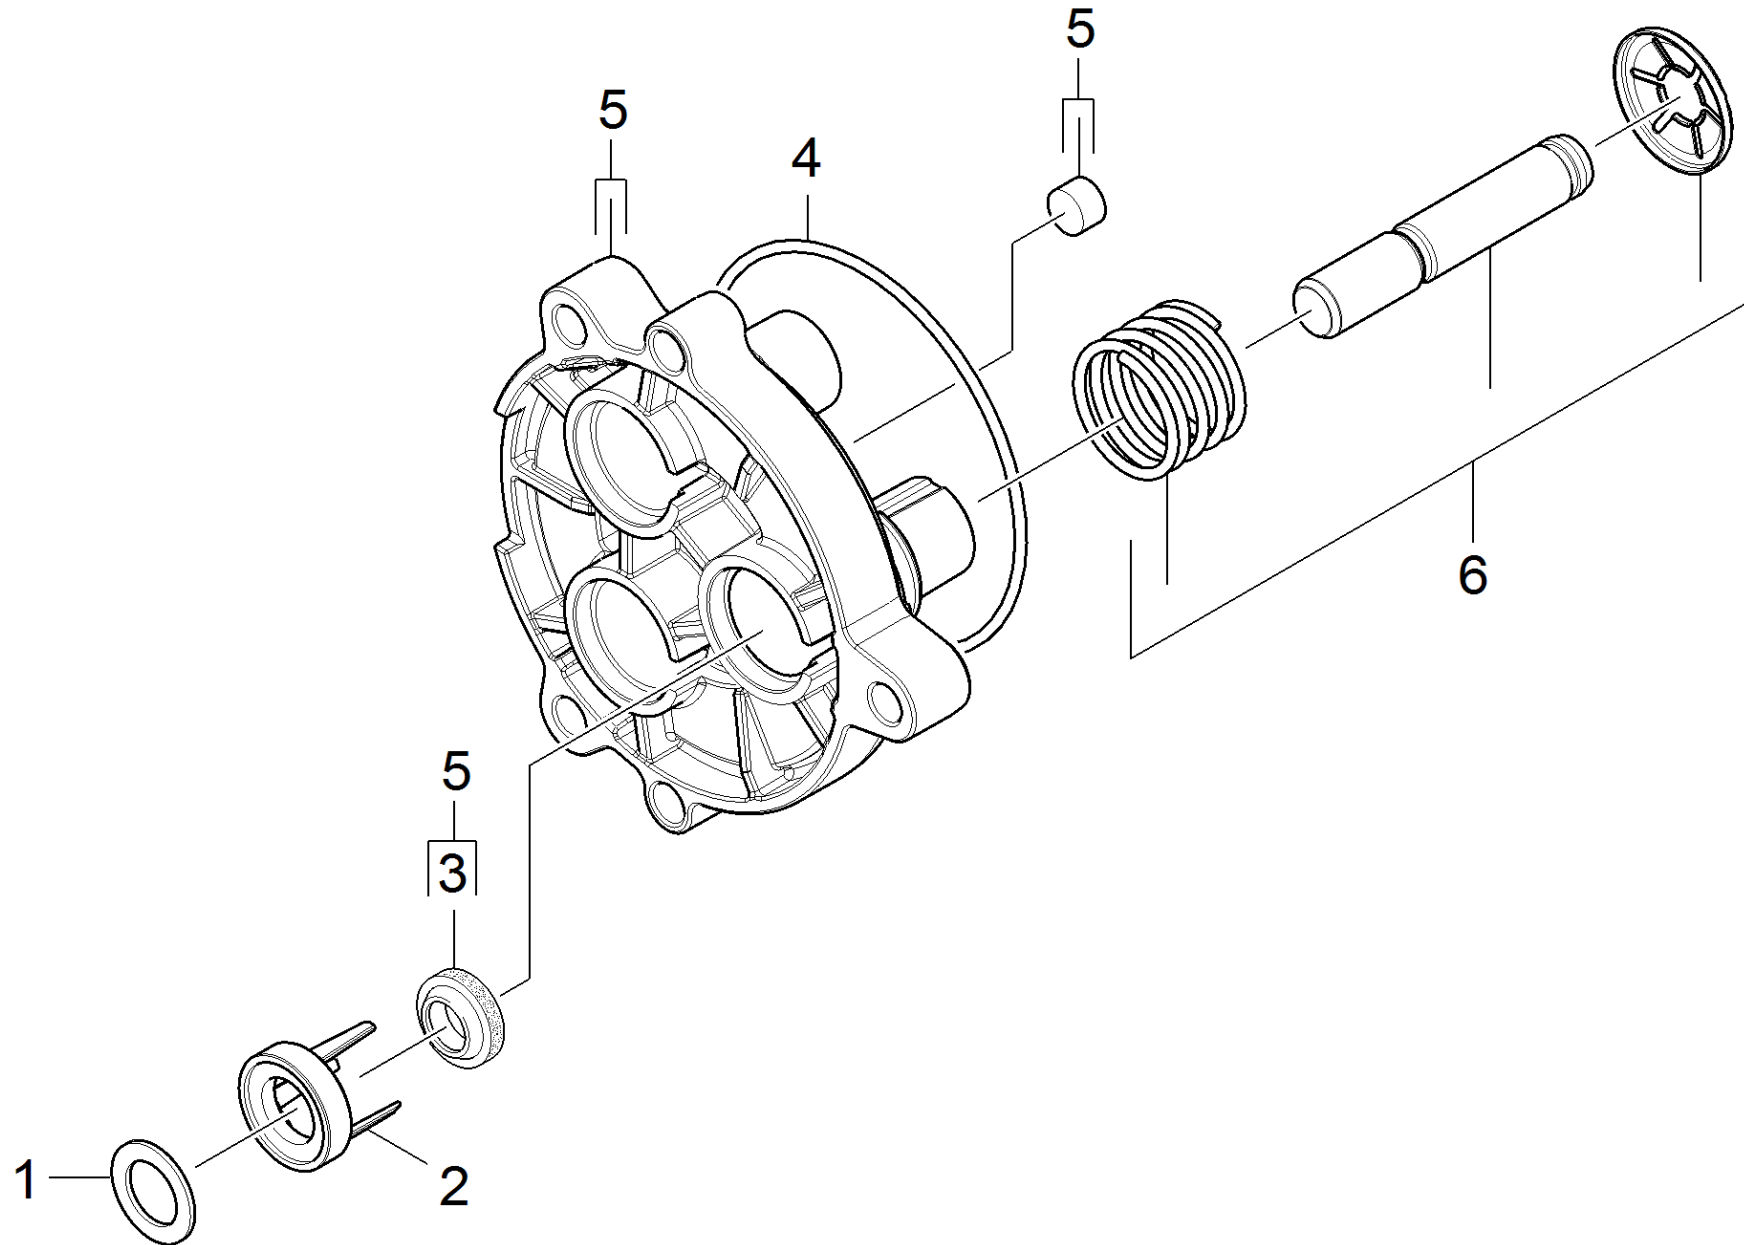

22 Piston guidance

Overview technical documents/Home & Garden/High pressure cleaner cold water/Electric motor/K 7/K 7.450 *EU (1.168-300.0)/Spare parts list K6/K7 Modul Range/20 Pump set/22 Piston guidance

Rez.daļas/nodil.pakļ.daļas	Poz.	Materiāla Nr.	Nosaukums	Daudzums	Pārdoš. vienība
X-X	5	5.062-349.0	Piston guidance 90° K7	1.000	ST
X-X	6	4.553-286.0	Piston complete	3.000	ST
X-X	4	6.363-449.0	Gredzenblīve 72x2 -NBR70	1.000	ST
X-X	3	6.363-633.0	Grooved ring	3.000	ST
X-X	2	5.116-381.0	Atbalsta paplāksne	3.000	ST
X-X	1	5.116-380.0	Paplāksnes virzuļa vadotne	3.000	ST