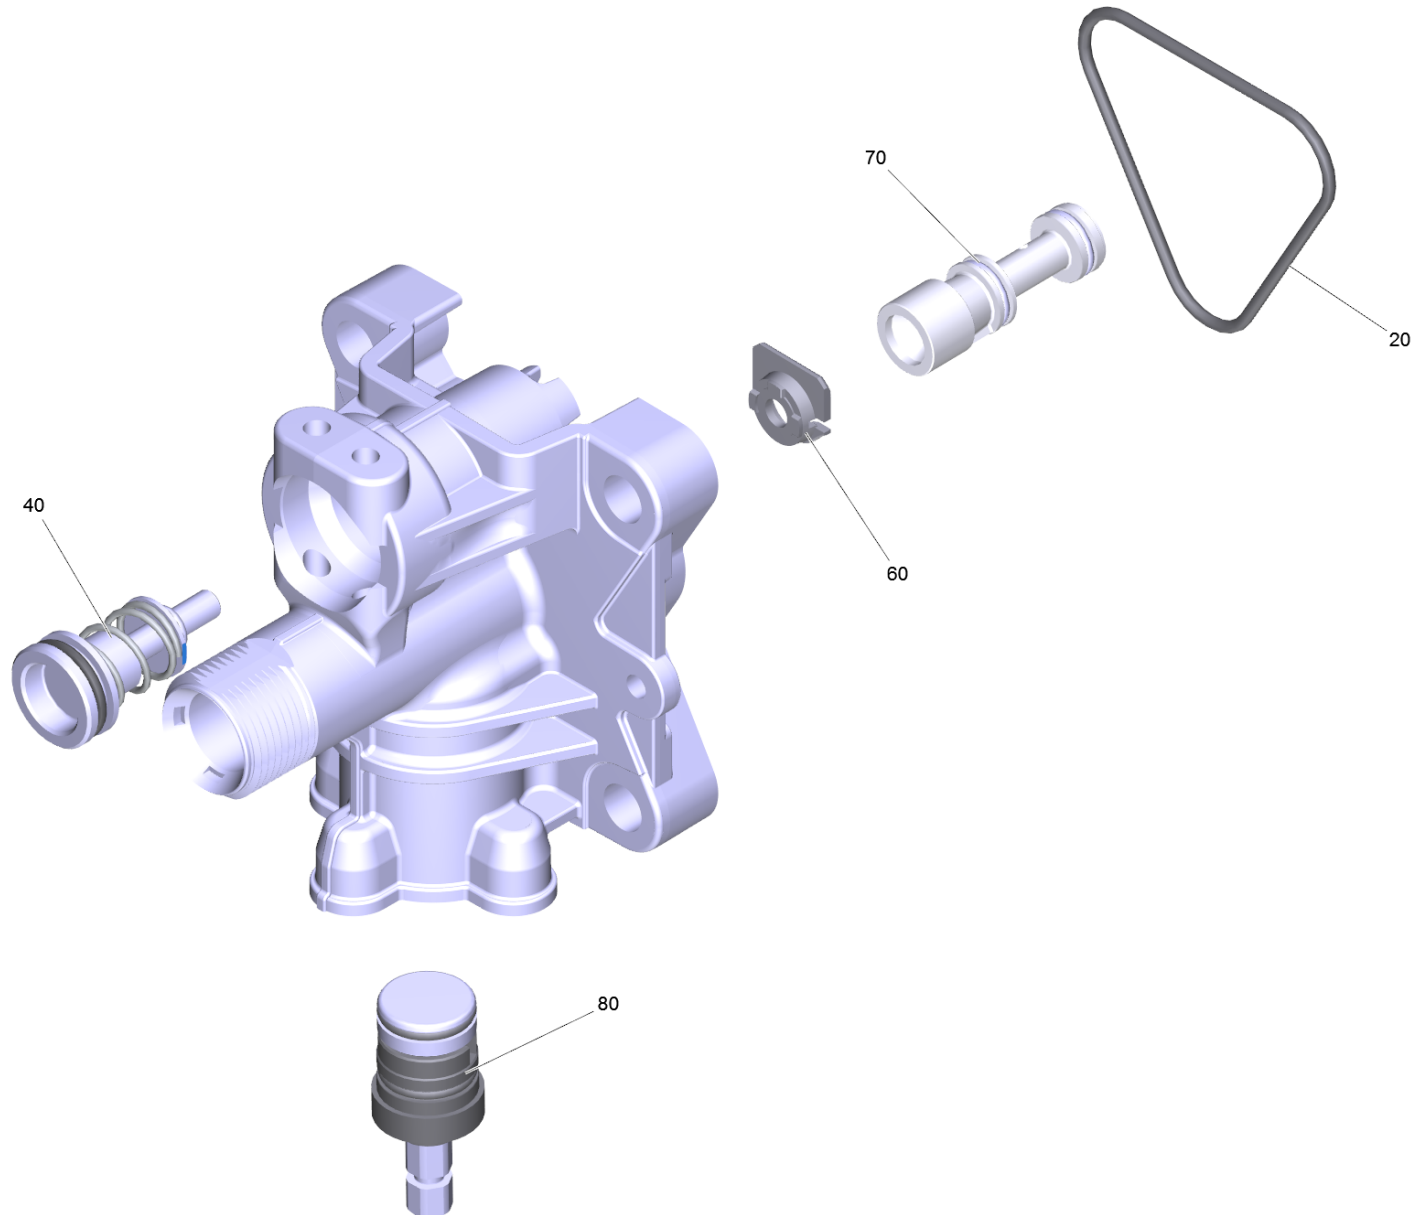

# 13 Sadales galvas rezerves daļu komplekts (9.001-800.0)

Home and Garden \ High pressure cleaner cold water \ Electric motor \ K 5 \ K 5 Premium Car \*EU \ Spare parts list K5 Premium \ Pump set \ Housing \ Sadales galvas rezerves daļu komplekts

## 13 Sadales galvas rezerves daļu komplekts (9.001-800.0)

Home and Garden \ High pressure cleaner cold water \ Electric motor \ K 5 \ K 5 Premium Car \*EU \ Spare parts list K5 Premium \ Pump set \ Housing \ Sadales galvas rezerves daļu komplekts

**KÄRCHER**

| POS | Preces Nr.  | Apraksts                       | Quantity | Unit |
|-----|-------------|--------------------------------|----------|------|
| 60  | 9.037-142.0 | Atstatuma turētājs             | 1.000    | ST   |
| 40  | 9.001-291.0 | Control piston set replacement | 1.000    | ST   |
| 20  | 9.081-424.0 | Form seal                      | 1.000    | ST   |
| 70  | 4.769-035.0 | Nozzle insert                  | 1.000    | ST   |
| 80  | 9.002-164.0 | plastic by pass (spare)        | 1.000    | ST   |