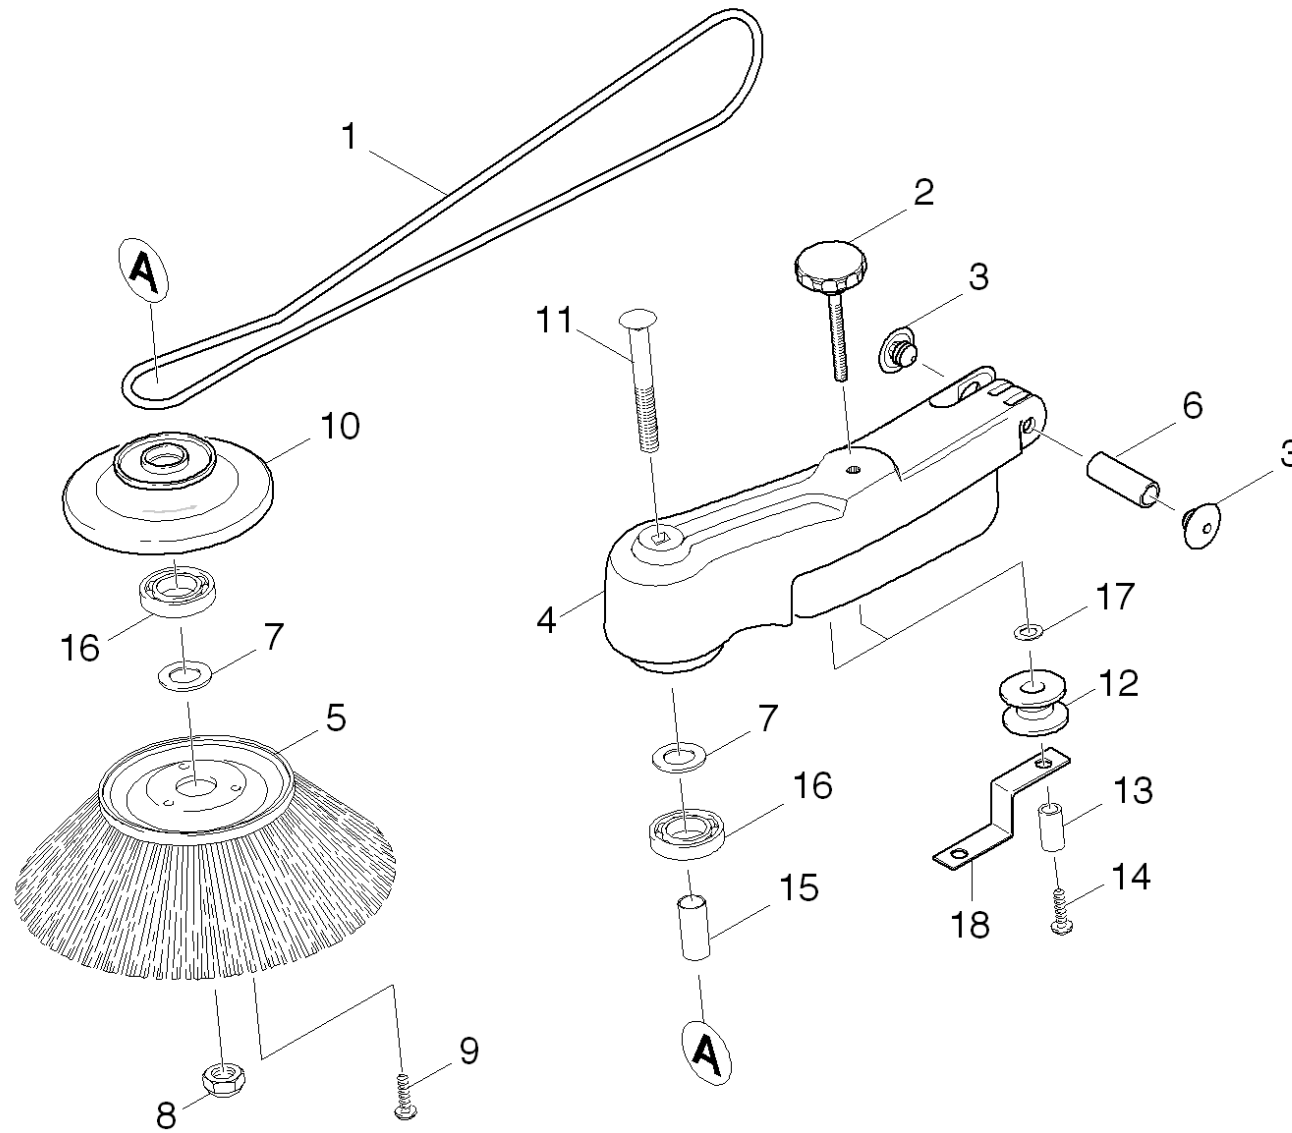

# 20 Side broom right

Professional \ Sweepers \ Manually operated \ KM 70/20 C \ Spare parts list KM 70/20 C \ Side broom right

## 20 Side broom right

Professional \ Sweepers \ Manually operated \ KM 70/20 C \ Spare parts list KM 70/20 C \ Side broom right

POS	Preces Nr.	Apraksts	Skaitis	Vienība	Sērijas numurs no	Sērijas numurs līdz
7	7.312-153.0	Washer 10 -160HV-A3E EN28738	2.000	ST	0000000000	0000000000
17	7.312-276.0	Washer 6 -200HV-A2E ISO7093-1	2.000	ST	0000000000	0000000000
13	6.966-009.0	Tube 10x1,5x16	2.000	ST	0000000000	0000000000
5	6.966-005.0	Sānu birste KM70	1.000	ST	0000000000	0000000000
15	6.966-020.0	Spacer sleeve 12x0,8x31	1.000	ST	0000000000	0000000000
6	5.116-119.0	Sleeve	1.000	ST	0000000000	0000000000
18	5.061-356.0	Sheet metal component belt side broom	1.000	ST		
8	7.311-511.0	Sešstūra uzgrieznis M10-8-A2E ISO 7040	1.000	ST	0000000000	0000000000
9	7.303-112.0	Screw 6x20 -10.9-R2R (In6Rd)	3.000	ST	0000000000	0000000000
14	7.303-114.0	Screw 6 x 35-ST-10.9-A2R (IN6RD)	2.000	ST	0000000000	0000000000
11	7.303-208.0	Saucer-head screw M10x130-St-A0P DIN 60	1.000	ST	0000000000	0000000000
1	6.348-483.0	Round belt	1.000	ST	0000000000	0000000000
2	6.321-176.0	Rotējošs kloķis, dzeltens, D55 mm	1.000	ST	0000000000	0000000000
3	6.385-935.0	Plug	2.000	ST	0000000000	0000000000
16	7.401-008.0	Guolis	2.000	ST	0000000000	0000000000
10	6.966-002.0	Flange	1.000	ST	0000000000	0000000000
12	6.997-422.0	deflection pulley	2.000	ST	0000000000	0000000000
4	5.032-638.0	Arm side broom	1.000	ST	0000000000	0000000000