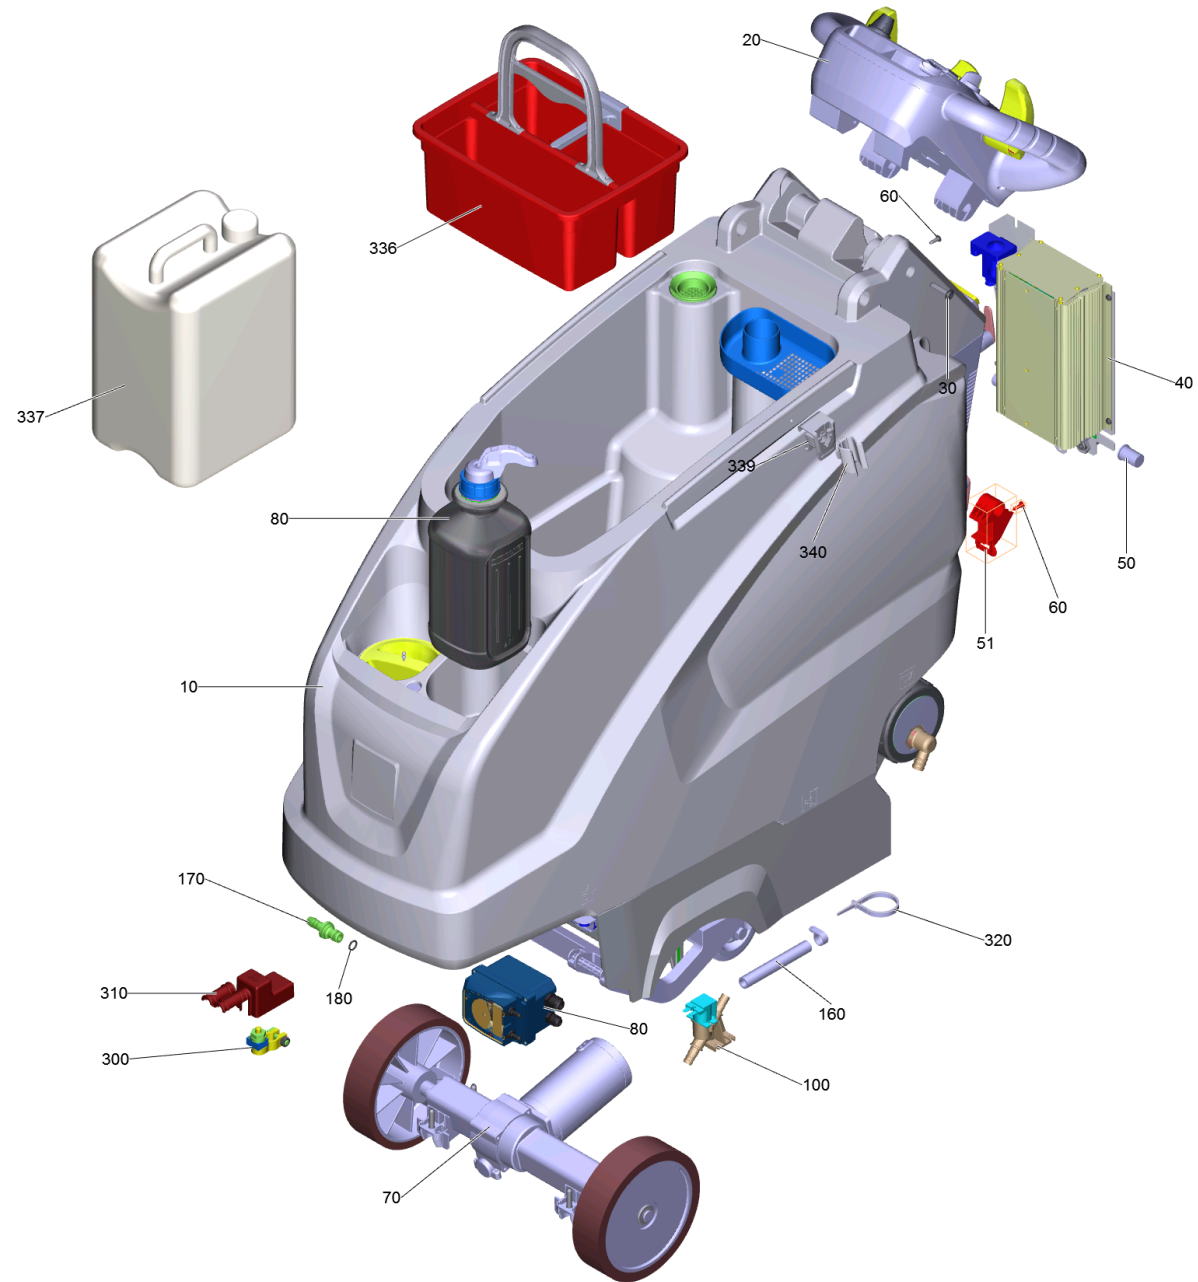

400 Перечень запасных деталей В 40 W Вр Dose (5.974-058.0)

Professional \ Устройство для чистки полов \ Ход назад \ В 40W+R55+Autofill+Squeegee Полном.маш \ Перечень запасных деталей В 40 W Вр Dose

400 Перечень запасных деталей В 40 W Bp Dose (5.974-058.0)

POS	Артикульный №	Описание	Quantity	Unit	Текст ссылки
10		Остовный прибор В40	1.000	ST	
20		Панель управления комплектный ВАТ W	1.000	ST	
30	6.303-315.0	Винт 8 x 35	4.000	ST	
40		Электрическое оборудование В40 W Bp Dose	1.000	ST	
50	5.035-450.0	Опорная втулка электроники	2.000	ST	
51	5.035-433.0	Адаптер	2.000	ST	
60	7.303-107.0	Винт 5x16 -10.9-P2R (K-In6Rd)	3.000	ST	
70		Привод движения комплектный	1.000	ST	
80		RM штепсельная розетка В40	1.000	ST	
100	4.035-196.0	Электромагнитный клапан для замены 24 V	1.000	ST	
160	6.390-892.0	Спиральный шланг	1.000	M	ЗАКАЗЫВАТЬ МЕТРАЖОМ
170	5.443-375.0	Шланговый ниппель	1.000	ST	
180	6.362-170.0	Кольцо круглого сечения 11,3 x 2,4	1.000	ST	
300	6.643-948.0	Предохранительная гайка	1.000	ST	ВЕРСИЯ 1
300	4.643-009.3	Полюсный зажим простой боковой	1.000	ST	ВЕРСИЯ 2
310	5.394-852.0	Кожух полюса аккумулятора	1.000	ST	ВЕРСИЯ 1
320	6.641-463.0	Ленточный хомут для крепления кабелей	2.000	ST	
330	4.035-369.0	Крышка чистящего бака в сборе В 40	1.000	ST	
331	2.763-011.0	Щеточная головка R 55 W	1.000	ST	
332	4.035-345.0	Комплект для быстрой заправки	1.000	ST	
333	4.035-449.0	Набор батарей 105 Ah	1.000	ST	
334	4.777-411.0	Всасывающая балка изогнутая 850мм	1.000	ST	
334	4.777-079.0	Балка V-образная 900мм	1.000	ST	
335	4.035-374.0	Комплект держателей для щеток	1.000	ST	
336	4.035-406.0	Ящик Homebase	1.000	ST	
337	6.295-120.0	RM 69 (10 л) средство для мытья полов	2.000	ST	
339	5.035-488.0	Адаптер Homebase В 40	1.000	ST	
340	6.980-078.0	Держатель рукоятки серый	1.000	ST	