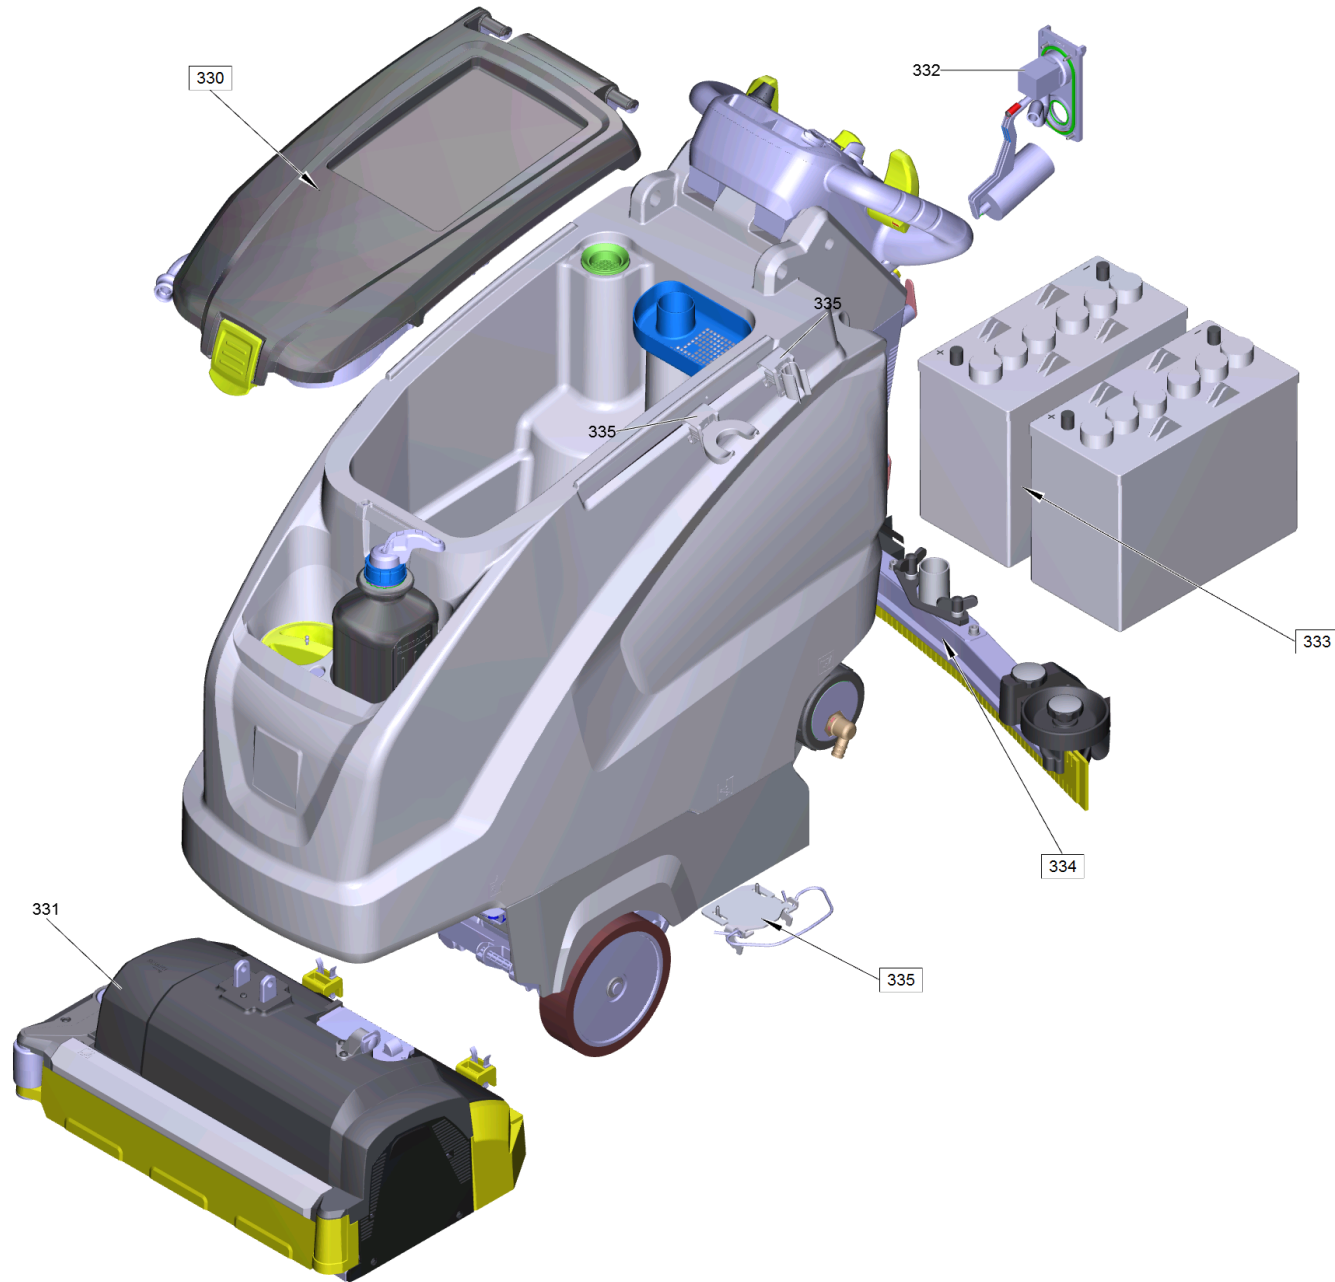

400 Перечень запасных деталей В 40 W Bp Dose (5.974-058.0)

Professional \ Устройство для чистки полов \ Ход назад \ В 40W+R55+Autofill+Squeegee Полном.маш \ Перечень запасных деталей В 40 W Bp Dose

400 Перечень запасных деталей В 40 W Bp Dose (5.974-058.0)

Professional \ Устройство для чистки полов \ Ход назад \ В 40W+R55+Autofill+Squeegee Полном.маш \ Перечень запасных деталей В 40 W Bp Dose

POS	Артикульный №	Описание	Quantity	Unit	Текст ссылки
10		Остовный прибор В40	1.000	ST	
20		Панель управления комплектный ВАТ W	1.000	ST	
30	6.303-315.0	Винт 8 x 35	4.000	ST	
40		Электрическое оборудование В40 W Bp Dose	1.000	ST	
50	5.035-450.0	Опорная втулка электроники	2.000	ST	
51	5.035-433.0	Адаптер	2.000	ST	
60	7.303-107.0	Винт 5x16 -10.9-P2R (K-In6Rd)	3.000	ST	
70		Привод движения комплектный	1.000	ST	
80		RM штепсельная розетка В40	1.000	ST	
100	4.035-196.0	Электромагнитный клапан для замены 24 V	1.000	ST	
160	6.390-892.0	Спиральный шланг	1.000	M	ЗАКАЗЫВАТЬ МЕТРАЖОМ
170	5.443-375.0	Шланговый ниппель	1.000	ST	
180	6.362-170.0	Кольцо круглого сечения 11,3 x 2,4	1.000	ST	
300	6.643-948.0	Предохранительная гайка	1.000	ST	ВЕРСИЯ 1
300	4.643-009.3	Полюсный зажим простой боковой	1.000	ST	ВЕРСИЯ 2
310	5.394-852.0	Кожух полюса аккумулятора	1.000	ST	ВЕРСИЯ 1
320	6.641-463.0	Ленточный хомут для крепления кабелей	2.000	ST	
330	4.035-369.0	Крышка чистящего бака в сборе В 40	1.000	ST	
331	2.763-011.0	Щеточная головка R 55 W	1.000	ST	
332	4.035-345.0	Комплект для быстрой заправки	1.000	ST	
333	4.035-449.0	Набор батарей 105 Ah	1.000	ST	
334	4.777-411.0	Всасывающая балка изогнутая 850мм	1.000	ST	
334	4.777-079.0	Балка V-образная 900мм	1.000	ST	
335	4.035-374.0	Комплект держателей для щеток	1.000	ST	
336	4.035-406.0	Ящик Homebase	1.000	ST	
337	6.295-120.0	RM 69 (10 л) средство для мытья полов	2.000	ST	
339	5.035-488.0	Адаптер Homebase В 40	1.000	ST	
340	6.980-078.0	Держатель рукоятки серый	1.000	ST