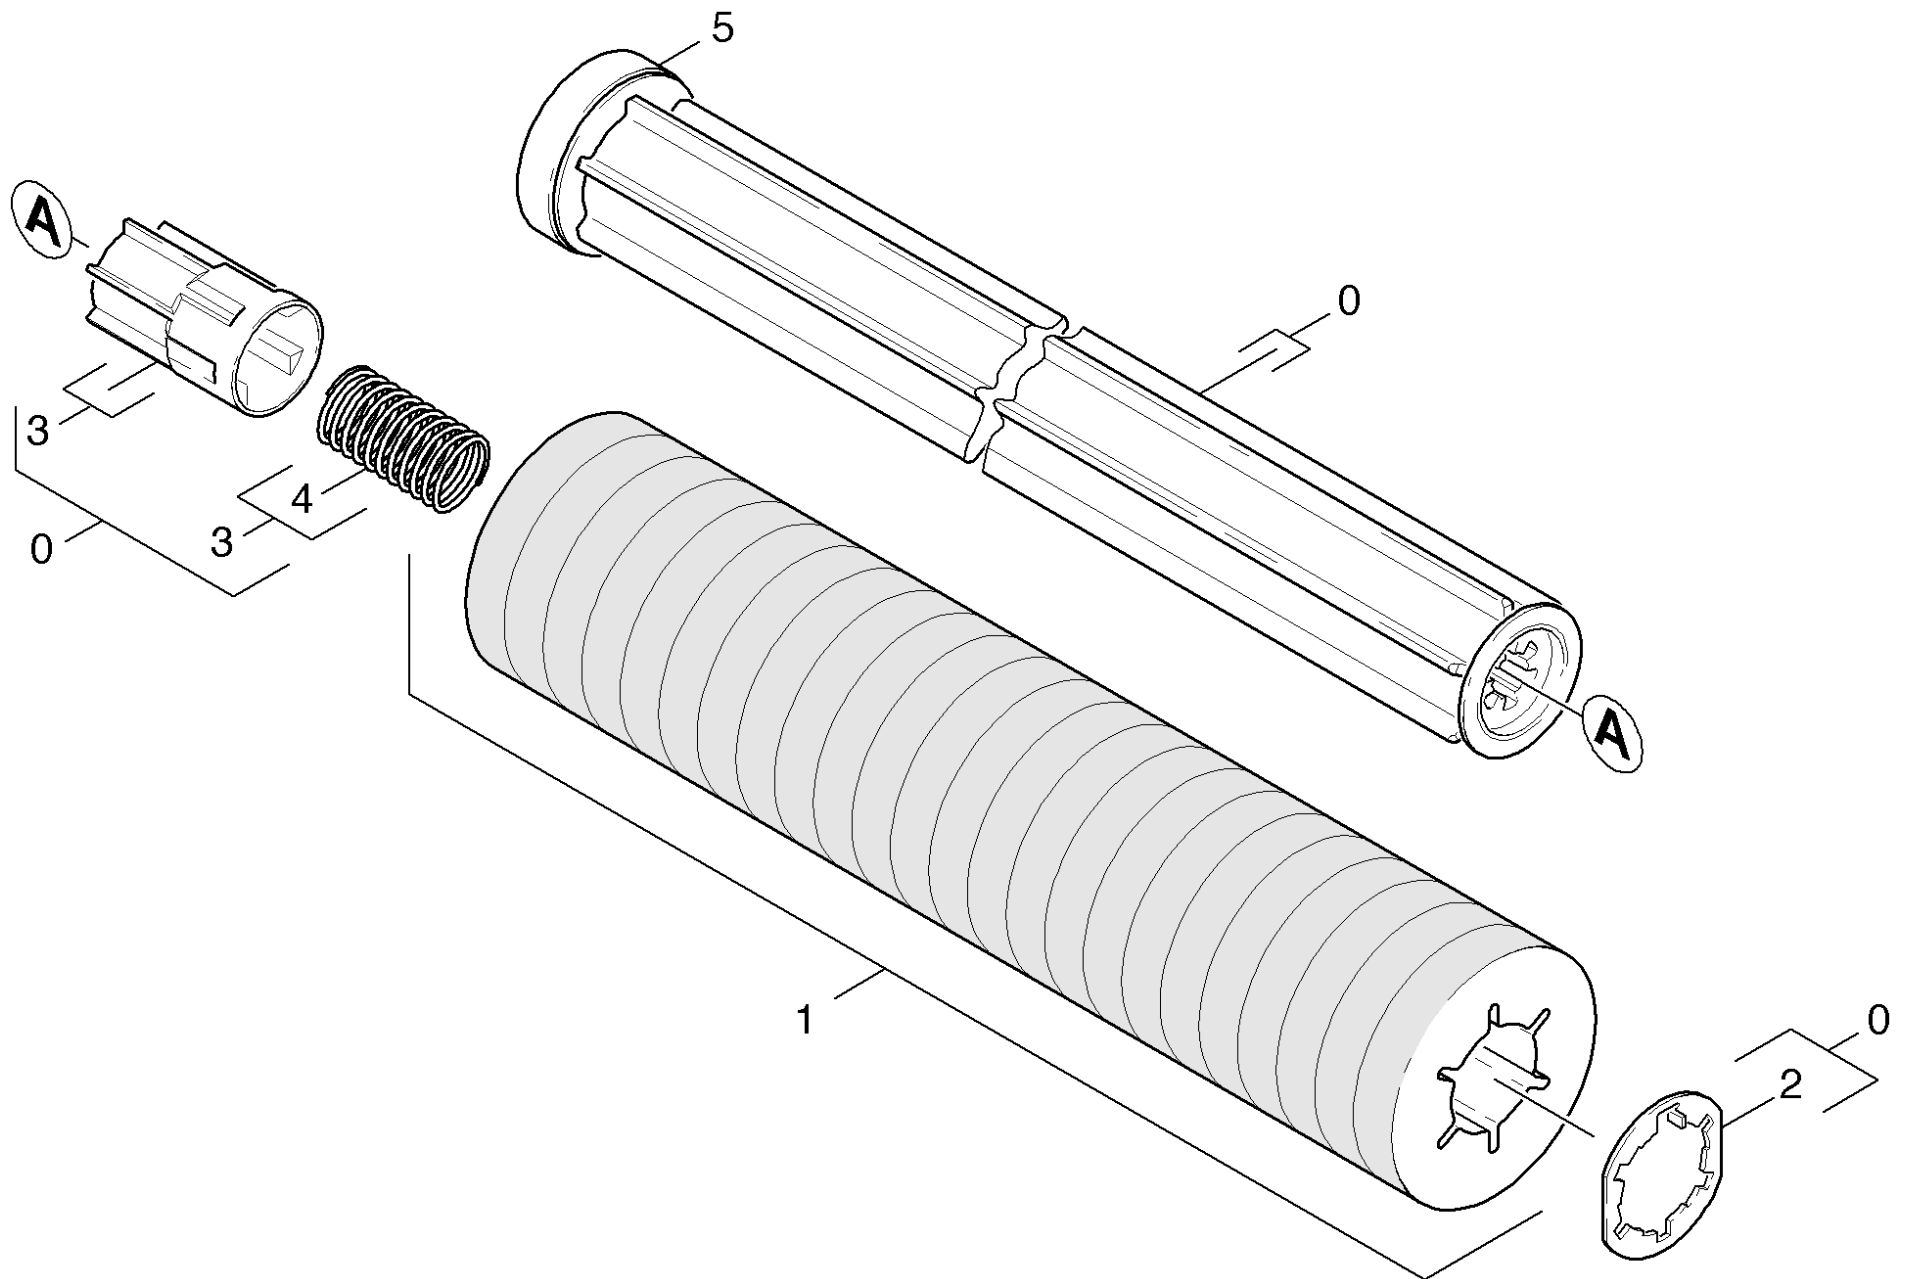

70 Accessories pad roll

Professional \ Floor cleaner \ Walk behind \ BD 40/25 C ECO Ep \ Spare parts list BR/BD 40/25 C \ Accessories pad roll

70 Accessories pad roll

Professional \ Floor cleaner \ Walk behind \ BD 40/25 C ECO Ep \ Spare parts list BR/BD 40/25 C \ Accessories pad roll

KÄRCHER

POS	Preces Nr.	Apraksts	Skaitis	Vienība	Sērijas numurs no	Sērijas numurs līdz
4	5.332-469.0	Helical spring	1.000	ST	0000000000	0000000000
3	5.120-313.0	Hub pad roll BR VS	1.000	ST	0000000000	0000000000
1	4.114-004.0	Microfibre roll complete	1.000	ST		
1	6.369-727.0	Pad white with sleeve BR VS 400	1.000	ZSA	0000000000	0000000000
1	8.635-691.0	ROLLER, STRIPPING, 16" CYLINDRICAL	1.000	ST		
0	4.762-228.0	Roll Pad BR VS 400	1.000	ST	0000000000	0000000000
1	6.369-724.0	Rullīša spilventiņš uz uzmavas, dzeltens	1.000	ZSA	0000000000	0000000000
1	6.369-726.0	Rullīša spilventiņš uz uzmavas, sarkans	1.000	ZSA	0000000000	0000000000
1	6.369-725.0	Rullīša spilventiņš uz uzmavas, zaļš	1.000	ZSA	0000000000	0000000000
5	4.038-677.0	Sheet metal component thread deflector	1.000	ST	0000000000	0000000000
2	4.115-003.0	Washer closure	1.000	ST	0000000000	0000000000