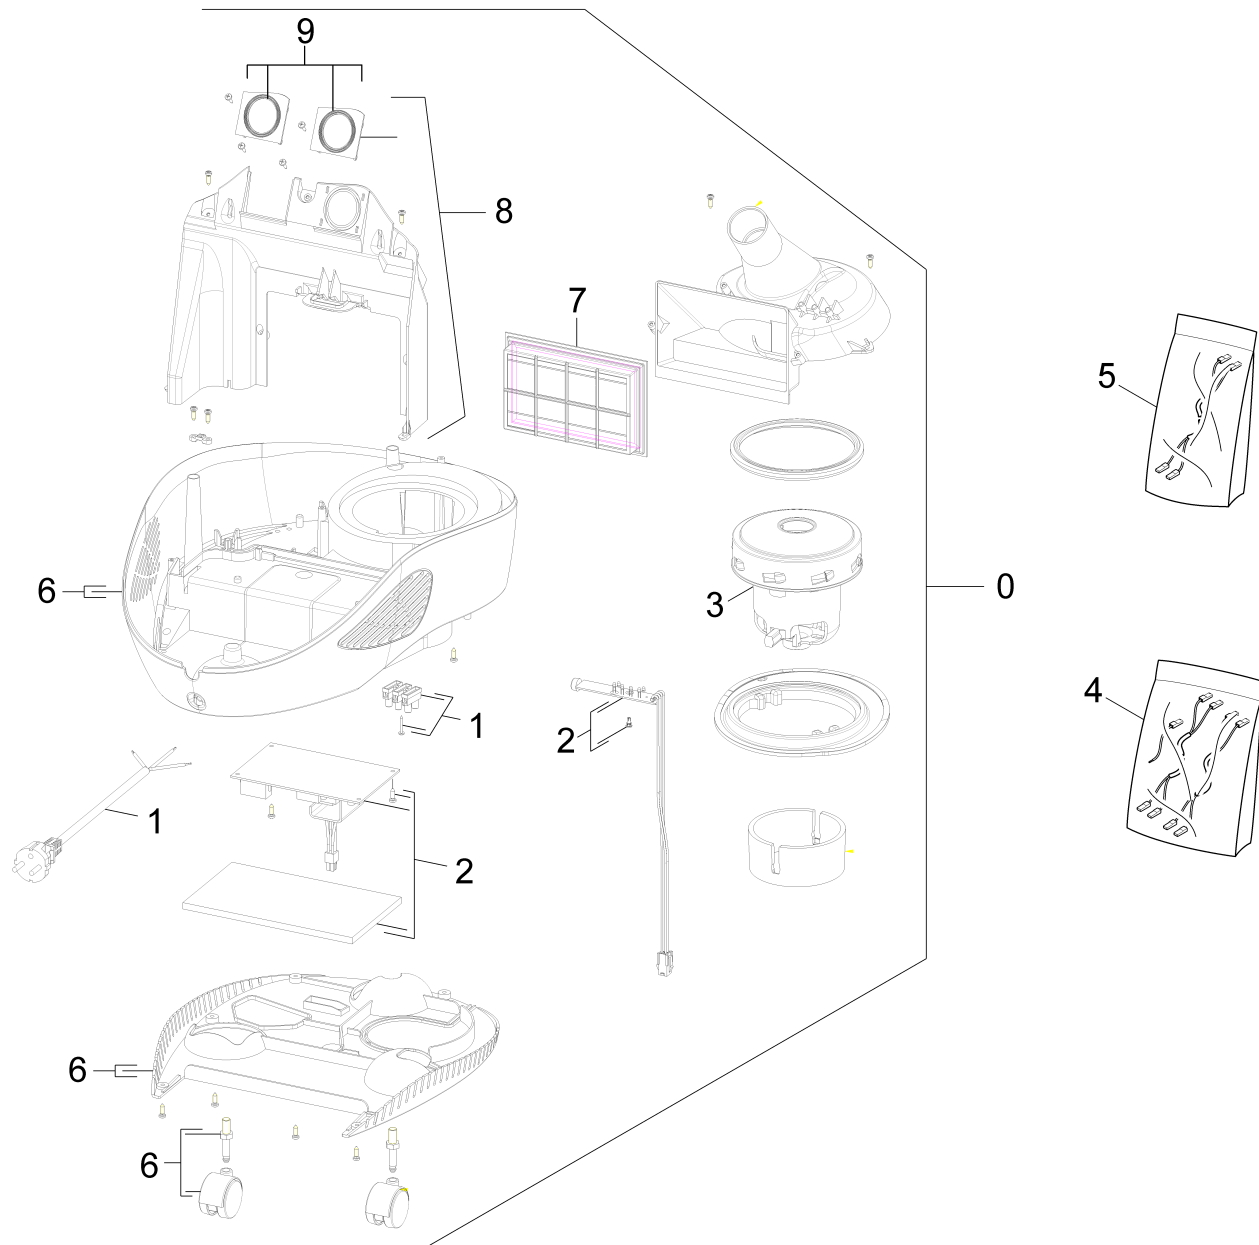

## 12 Bottom part

Overview technical documents/Home & Garden/Steamer/SV 1905 \*EU (1.439-312.0)/Spare parts list SV 1905/10 Individual parts/12 Bottom part

## 12 Bottom part

Overview technical documents/Home & Garden/Steamer/SV 1905 \*EU (1.439-312.0)/Spare parts list SV 1905/10 Individual parts/12 Bottom part

Rez.daļas/nodil.pakļ.daļas	Poz.	Materiāla Nr.	Nosaukums	Daudzums	Pārdoš. vienība	no sēr. Nr..	līdz sēr. Nr.	Daž. informācija
	0	6.402-057.0	Housing bottom part replacement SV 1905	1.000	ST	0000000000	0000000000	
	1	6.402-009.0	Cable with plug	1.000	ST	0000000000	0000000000	*EU
	2	6.402-021.0	Elektronika, pilns kpl. - tikai nomaiņai	1.000	ST	0000000000	0000000000	
X-X	3	6.402-011.0	Turbīna SV 1802/1902	1.000	ST	0000000000	0000000000	
	4	6.402-020.0	Cable set only for replacement SV 1902	1.000	ST	0000000000	0000000000	
	5	6.402-016.0	cable set	1.000	ST	0000000000	0000000000	
	6	6.402-058.0	Bottom part steering rollers replacement	1.000	ST	0000000000	0000000000	
X-X	7	2.860-229.0	Filter/ Hepa SV 1802/1902	1.000	ST	0000000000	0000000000	
	8	6.402-078.0	Filter frame complete replacement SV	1.000	ST			
	9	6.402-090.0	Seal bracket replacement SV	1.000	ST			