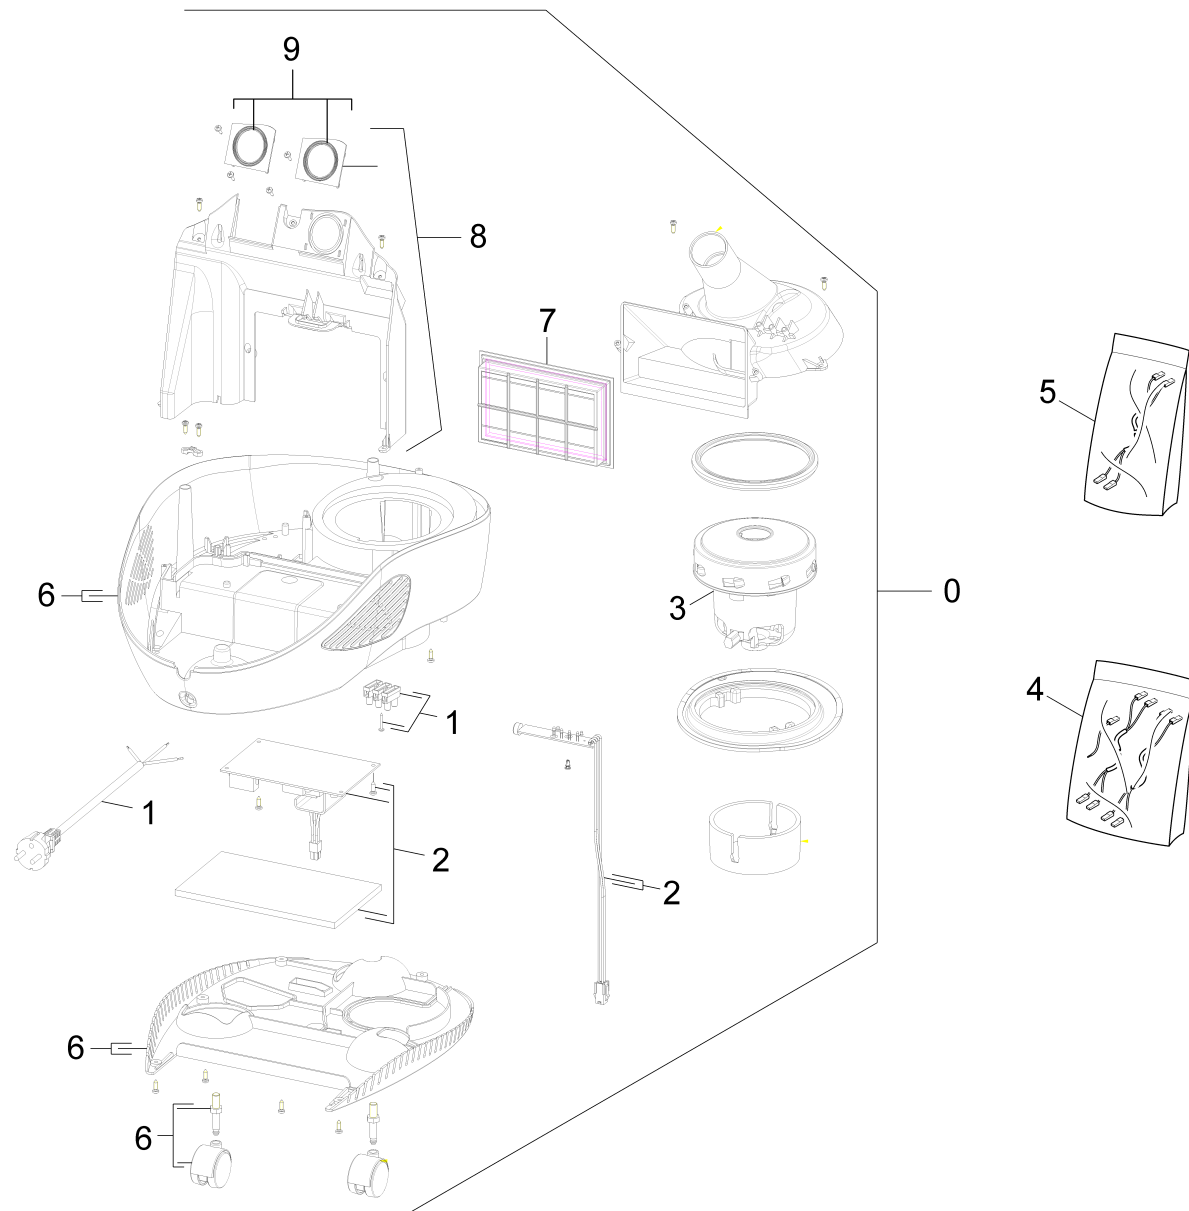

## 12 Bottom part

Overview technical documents/Home & Garden/Steamer/SV 1905 \*EU (1.439-312.0)/Spare parts list SV 1905/10 Individual parts/12 Bottom part

## 12 Bottom part

Overview technical documents/Home & Garden/Steamer/SV 1905 \*EU (1.439-312.0)/Spare parts list SV 1905/10 Individual parts/12 Bottom part

Rez.daļas/nodil.pakļ.daļas	Poz.	Materiāla Nr.	Nosaukums	Daudzums	Pārdoš. vienība	no sēr. Nr..	līdz sēr. Nr.	Daž. informācija
	0	6.402-057.0	Housing bottom part replacement SV 1905	1.000	ST	0000000000	0000000000	
	1	6.402-009.0	Cable with plug	1.000	ST	0000000000	0000000000	*EU
	2	6.402-021.0	Elektronika, pilns kpl. - tikai nomaiņai	1.000	ST	0000000000	0000000000	
X-X	3	6.402-011.0	Turbīna SV 1802/1902	1.000	ST	0000000000	0000000000	
	4	6.402-020.0	Cable set only for replacement SV 1902	1.000	ST	0000000000	0000000000	
	5	6.402-016.0	cable set	1.000	ST	0000000000	0000000000	
	6	6.402-058.0	Bottom part steering rollers replacement	1.000	ST	0000000000	0000000000	
X-X	7	2.860-229.0	Filter/ Hepa SV 1802/1902	1.000	ST	0000000000	0000000000	
	8	6.402-078.0	Filter frame complete replacement SV	1.000	ST			
	9	6.402-090.0	Seal bracket replacement SV	1.000	ST			