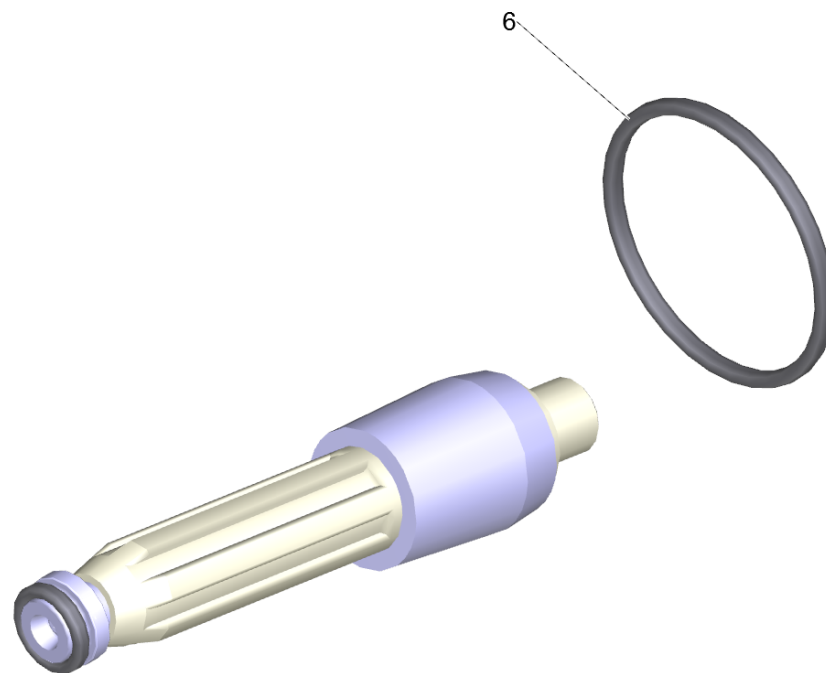

КЗЧ для роторного сопла 07/08-HDS 80 (2.883-474.0)

POS	Артикульный №	Описание	Quantity	Unit
6	6.362-463.0	Кольцо круглого сечения 28,0 x 2,0	1.000	ST

КЗЧ роторного сопла 100/120 (2.884-051.0)

POS	Артикульный №	Описание	Quantity	Unit
6	6.362-463.0	Кольцо круглого сечения 28,0 x 2,0	1.000	ST

КЗЧ для роторного сопла 035 (2.884-052.0)

POS	Артикульный №	Описание	Quantity	Unit
6	6.362-463.0	Кольцо круглого сечения 28,0 x 2,0	1.000	ST

Комплект насадок 045 (2.884-113.0)

POS	Артикульный №	Описание	Quantity	Unit
6	6.362-463.0	Кольцо круглого сечения 28,0 x 2,0	1.000	ST