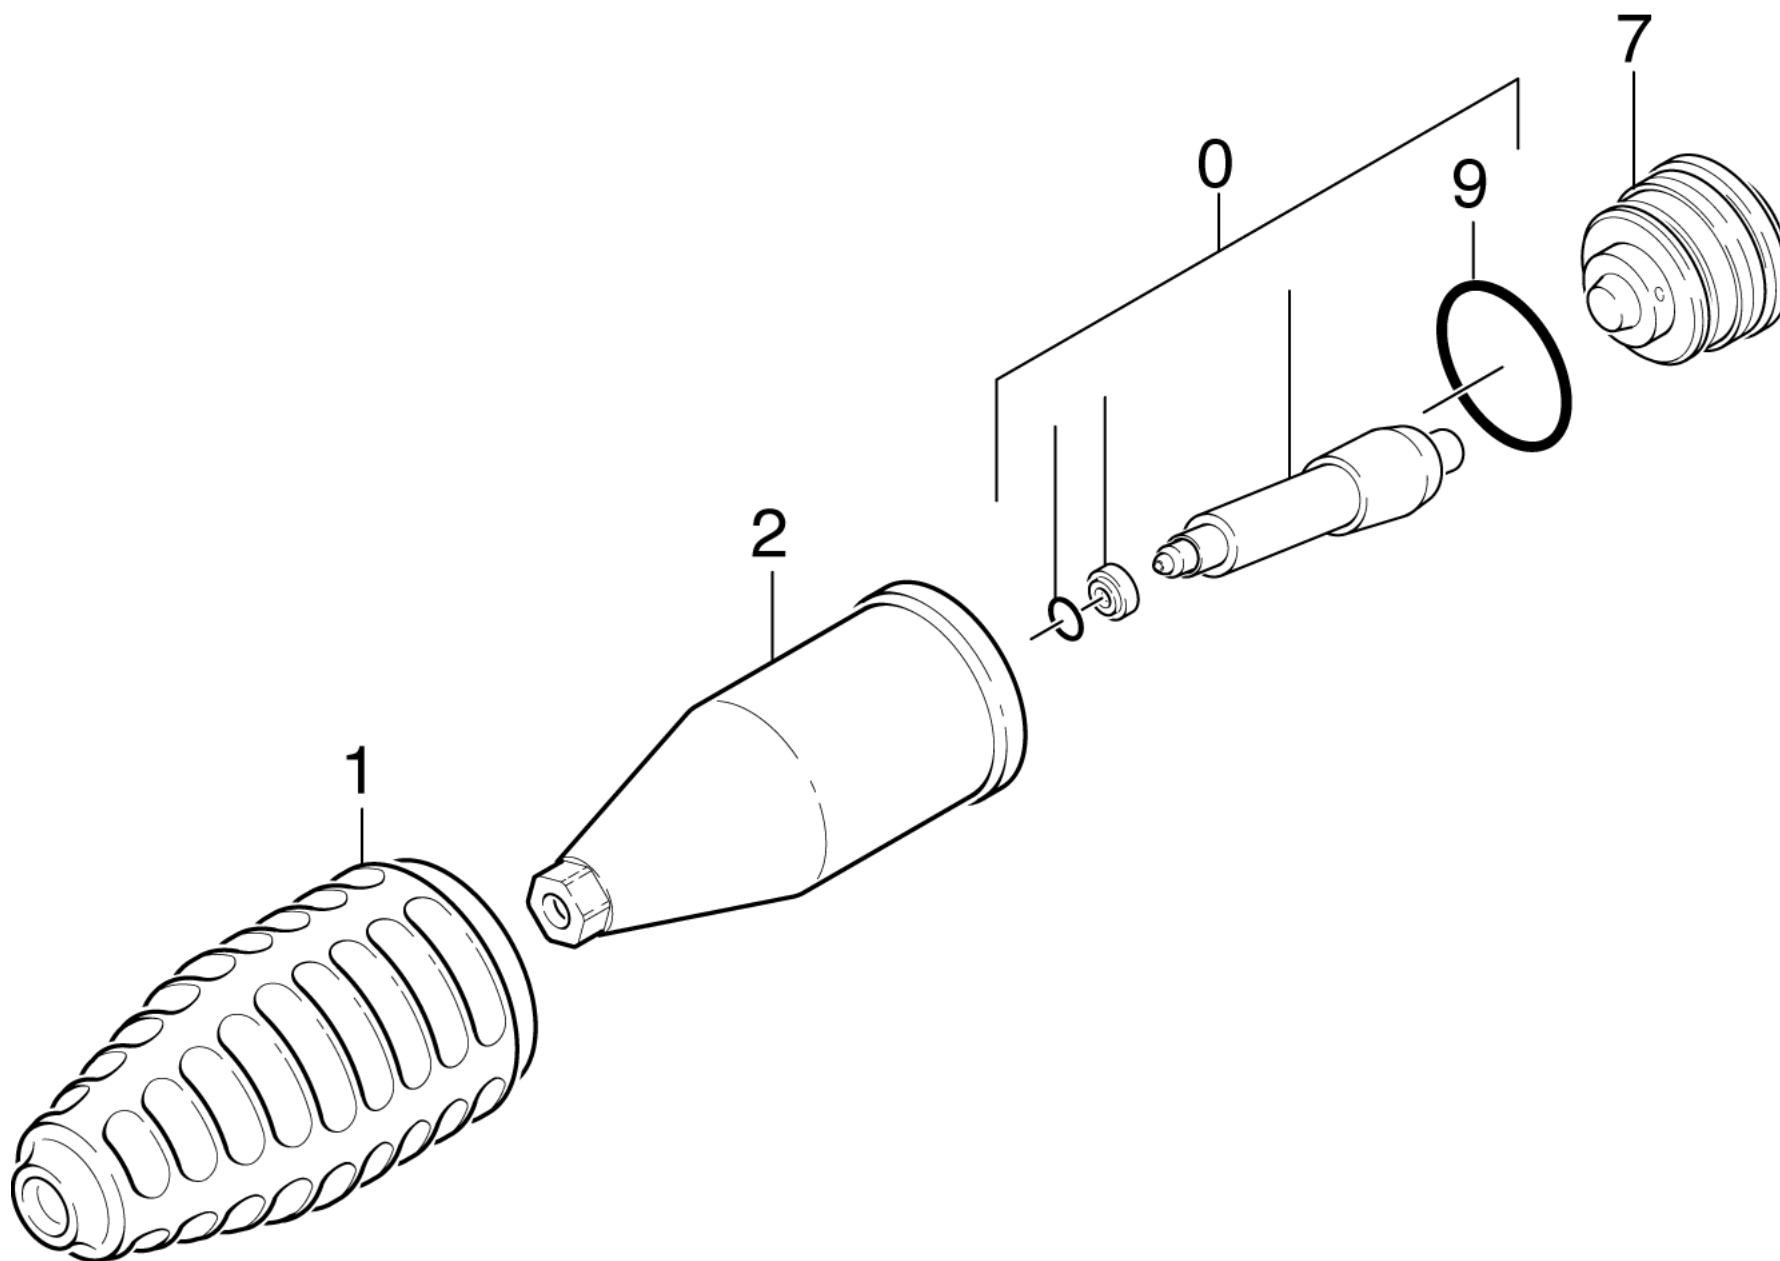

Spare parts list

(4.763-931.0) Роторное сопло 035

Table of contents

6 Роторное сопло 035 (4.763-931.0)	3
11 Перечень запасных деталей роторная форсу (5.955-641.0)	4
10 Роторная форсунка	5
Комплект запасн частей Rotor 170 (2.881-025.0)	8
КЗЧ для роторного сопла 04-HD 1050 D (2.883-471.0)	10
КЗЧ для роторного сопла 05 (2.883-472.0)	12
КЗЧ для роторного сопла 055/06 (2.883-473.0)	14
КЗЧ для роторного сопла 07/08-HDS 80 (2.883-474.0)	16
КЗЧ роторного сопла 100/120 (2.884-051.0)	18
КЗЧ для роторного сопла 035 (2.884-052.0)	20
Комплект насадок 045 (2.884-113.0)	22
Набор запасных частей роторная форсунка (2.884-316.0)	24
Набор запасных частей ротор 100 (2.885-196.0)	26

6 Роторное сопло 035 (4.763-931.0)

POS	Артикульный №	Описание	Quantity	Unit
11	5.955-641.0	Перечень запасных деталей роторная форсу	1.000	ST

11 Перечень запасных деталей роторная форсу (5.955-641.0)

POS	Описание	Quantity	Unit
10	Роторная форсунка	1.000	ST

Комплект запасн частей Rotor 170 (2.881-025.0)

POS	Артикульный №	Описание	Quantity	Unit
6	6.362-463.0	Кольцо круглого сечения 28,0 x 2,0	1.000	ST

КЗЧ для роторного сопла 04-HD 1050 D (2.883-471.0)

POS	Артикульный №	Описание	Quantity	Unit
6	6.362-463.0	Кольцо круглого сечения 28,0 x 2,0	1.000	ST

КЗЧ для роторного сопла 05 (2.883-472.0)

POS	Артикульный №	Описание	Quantity	Unit
6	6.362-463.0	Кольцо круглого сечения 28,0 x 2,0	1.000	ST

КЗЧ для роторного сопла 055/06 (2.883-473.0)

POS	Артикульный №	Описание	Quantity	Unit
6	6.362-463.0	Кольцо круглого сечения 28,0 x 2,0	1.000	ST