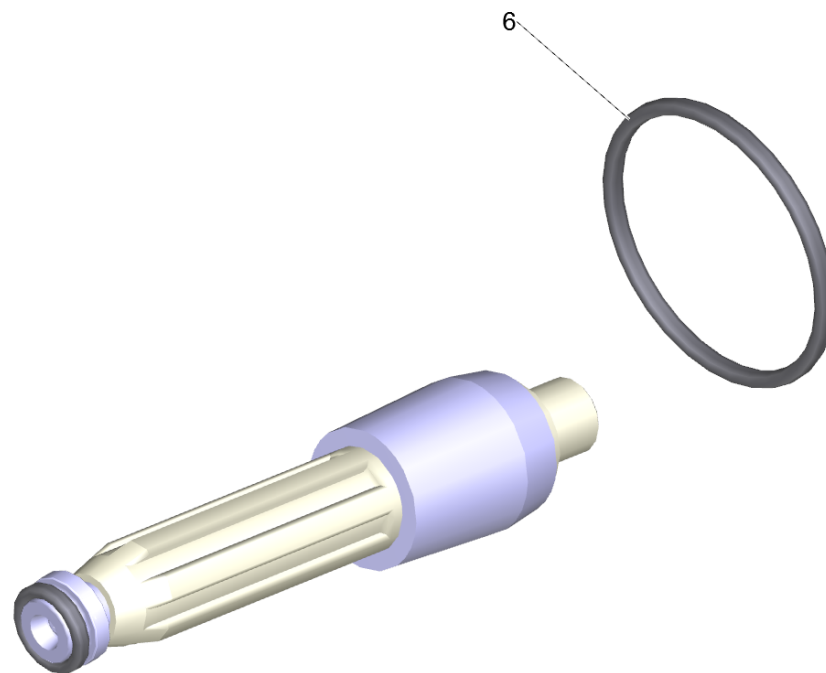

Комплект запасн частей Rotor 170 (2.881-025.0)

POS	Артикульный №	Описание	Quantity	Unit
6	6.362-463.0	Кольцо круглого сечения 28,0 x 2,0	1.000	ST

КЗЧ для роторного сопла 04-HD 1050 D (2.883-471.0)

POS	Артикульный №	Описание	Quantity	Unit
6	6.362-463.0	Кольцо круглого сечения 28,0 x 2,0	1.000	ST

КЗЧ для роторного сопла 05 (2.883-472.0)

POS	Артикульный №	Описание	Quantity	Unit
6	6.362-463.0	Кольцо круглого сечения 28,0 x 2,0	1.000	ST

КЗЧ для роторного сопла 055/06 (2.883-473.0)

POS	Артикульный №	Описание	Quantity	Unit
6	6.362-463.0	Кольцо круглого сечения 28,0 x 2,0	1.000	ST

КЗЧ для роторного сопла 07/08-HDS 80 (2.883-474.0)

POS	Артикульный №	Описание	Quantity	Unit
6	6.362-463.0	Кольцо круглого сечения 28,0 x 2,0	1.000	ST

КЗЧ роторного сопла 100/120 (2.884-051.0)

POS	Артикульный №	Описание	Quantity	Unit
6	6.362-463.0	Кольцо круглого сечения 28,0 x 2,0	1.000	ST