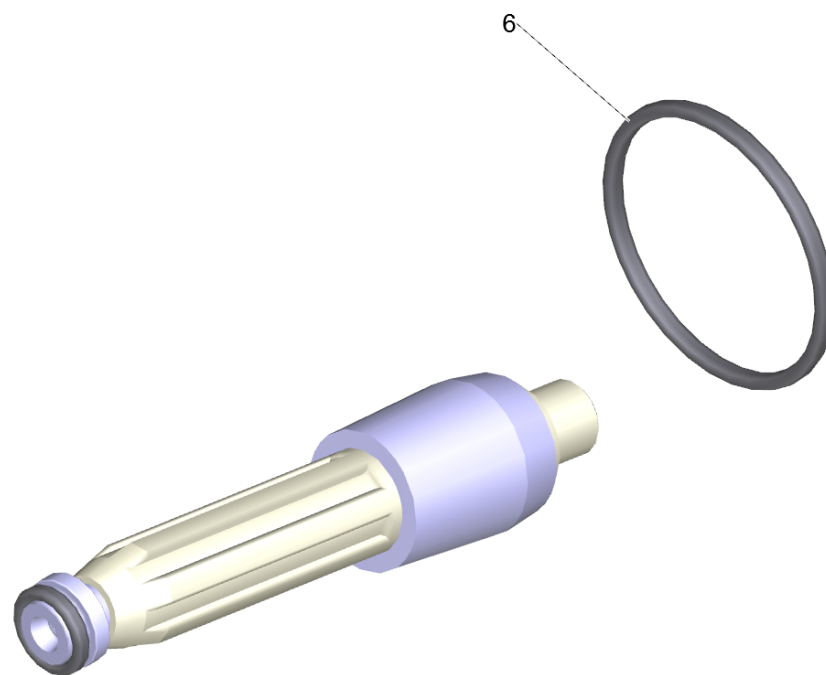

Комплект запасн частей Rotor 170 (2.881-025.0)

POS	Артикульный №	Описание	Quantity	Unit
6	6.362-463.0	Кольцо круглого сечения 28,0 x 2,0	1.000	ST

КЗЧ для роторного сопла 04-HD 1050 D (2.883-471.0)

POS	Артикульный №	Описание	Quantity	Unit
6	6.362-463.0	Кольцо круглого сечения 28,0 x 2,0	1.000	ST

КЗЧ для роторного сопла 05 (2.883-472.0)

POS	Артикульный №	Описание	Quantity	Unit
6	6.362-463.0	Кольцо круглого сечения 28,0 x 2,0	1.000	ST

КЗЧ для роторного сопла 055/06 (2.883-473.0)

POS	Артикульный №	Описание	Quantity	Unit
6	6.362-463.0	Кольцо круглого сечения 28,0 x 2,0	1.000	ST

КЗЧ для роторного сопла 07/08-HDS 80 (2.883-474.0)

POS	Артикульный №	Описание	Quantity	Unit
6	6.362-463.0	Кольцо круглого сечения 28,0 x 2,0	1.000	ST

КЗЧ роторного сопла 100/120 (2.884-051.0)

POS	Артикульный №	Описание	Quantity	Unit
6	6.362-463.0	Кольцо круглого сечения 28,0 x 2,0	1.000	ST