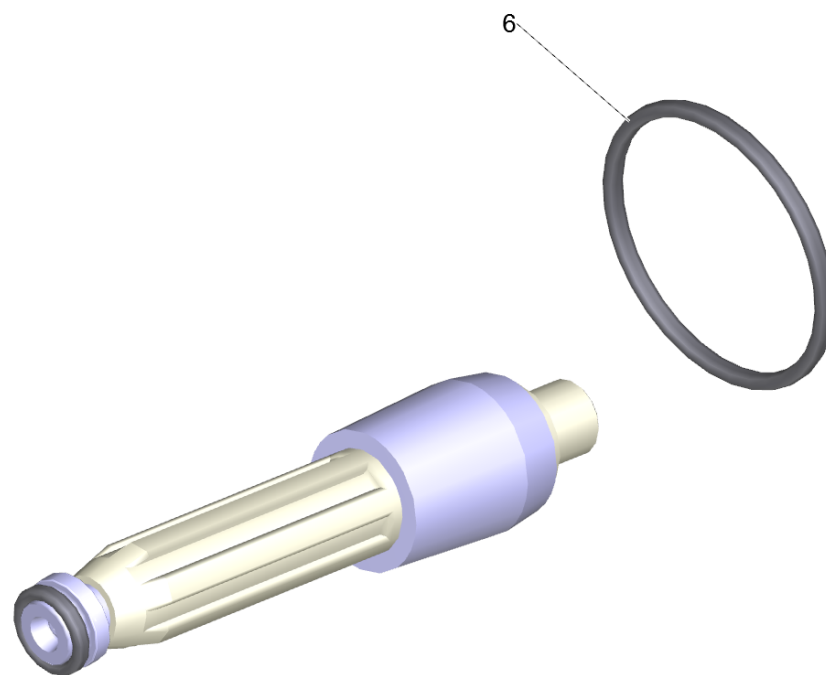

10 Роторная форсунка

POS	Артикульный №	Описание	Quantity	Unit	Примечание
0	2.884-052.0	КЗЧ для роторного сопла 035	1.000	ST	4.763-931.0
		Текст позиции1: / 4.763-931.0			
0	2.883-471.0	КЗЧ для роторного сопла 04-HD 1050 D	1.000	ST	4.763-252.0
		Текст позиции1: / 4.763-252.0			
0	2.883-472.0	КЗЧ для роторного сопла 05	1.000	ST	4.763-253.0
		Текст позиции1: / 4.763-253.0			
0	2.883-473.0	КЗЧ для роторного сопла 055/06	1.000	ST	4.763-250.0
		Текст позиции1: / 4.763-250.0			
0	2.883-474.0	КЗЧ для роторного сопла 07/08-HDS 80	1.000	ST	4.763-254.0
		Текст позиции1: / 4.763-254.0			
0	2.884-051.0	КЗЧ роторного сопла 100/120	1.000	ST	4.763-930.0
		Текст позиции1: / 4.763-930.0			
9	6.362-463.0	Кольцо круглого сечения 28,0 x 2,0	1.000	ST	
0	2.881-025.0	Комплект запасн частей Rotor 170	1.000	ST	4.764-201.0
0	2.884-113.0	Комплект насадок 045	1.000	ST	4.763-988.0
		Текст позиции1: / 4.763-988.0			
2	5.060-500.3	Корпус	1.000	ST	
7	5.063-709.0	Крышка	1.000	ST	
		Текст позиции1: / 4.763-931.0			
7	5.063-708.0	Крышка	1.000	ST	
		Текст позиции1: / 4.763-930.0			
7	5.063-626.0	Крышка DGR F 04	1.000	ST	4.763-252/-936
		Текст позиции1: / 4.763-252.0			
7	5.063-647.0	Крышка DGR F 05	1.000	ST	
		Текст позиции1: / 4.763-253.0			
7	5.063-618.0	Крышка DGR F 055/F 06	1.000	ST	4.763-250/-938
		Текст позиции1: / 4.763-250.0			
7	5.063-648.0	Крышка DGR F 70/F 08	1.000	ST	
		Текст позиции1: / 4.763-254.0 / 4.767-076.0			
7		Крышка ВД 20/15	1.000	ST	4.764-204.0
7	5.064-357.0	Крышка ВД 25/15-4	1.000	ST	4.764-201.0 / 4.764-208.0
1	5.394-375.0	Защитный элемент	1.000	ST	
0	2.885-196.0	Набор запасных частей ротор 100	1.000	ST	4.764-208.0

Комплект запасн частей Rotor 170 (2.881-025.0)

POS	Артикульный №	Описание	Quantity	Unit
6	6.362-463.0	Кольцо круглого сечения 28,0 x 2,0	1.000	ST

КЗЧ для роторного сопла 04-HD 1050 D (2.883-471.0)

POS	Артикульный №	Описание	Quantity	Unit
6	6.362-463.0	Кольцо круглого сечения 28,0 x 2,0	1.000	ST