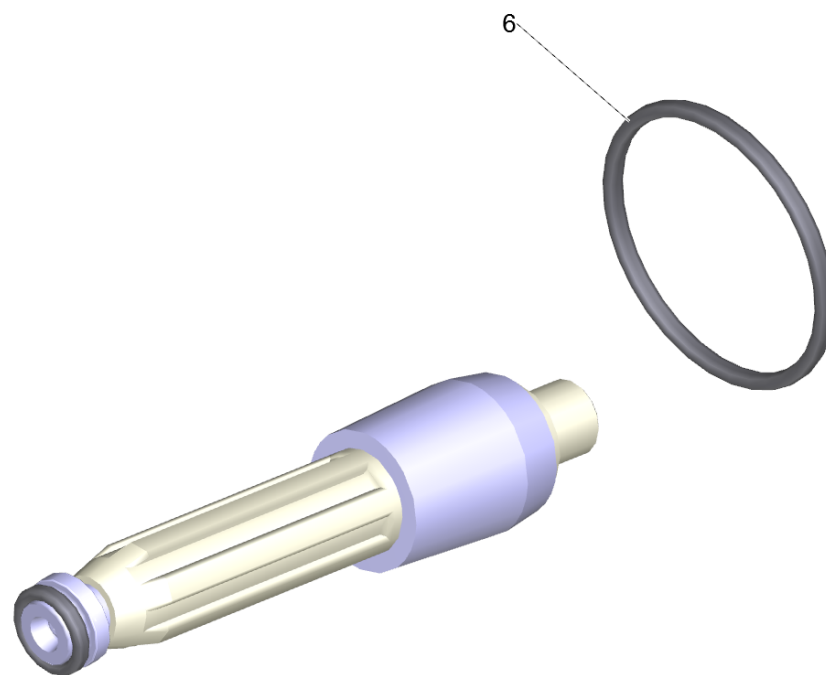

6 Роторное сопло 035 (4.763-931.0)

POS	Артикульный №	Описание	Quantity	Unit
11	5.955-641.0	Перечень запасных деталей роторная форсу	1.000	ST

11 Перечень запасных деталей роторная форсу (5.955-641.0)

POS	Описание	Quantity	Unit
10	Роторная форсунка	1.000	ST

Комплект запасн частей Rotor 170 (2.881-025.0)

POS	Артикульный №	Описание	Quantity	Unit
6	6.362-463.0	Кольцо круглого сечения 28,0 x 2,0	1.000	ST

КЗЧ для роторного сопла 04-HD 1050 D (2.883-471.0)

POS	Артикульный №	Описание	Quantity	Unit
6	6.362-463.0	Кольцо круглого сечения 28,0 x 2,0	1.000	ST