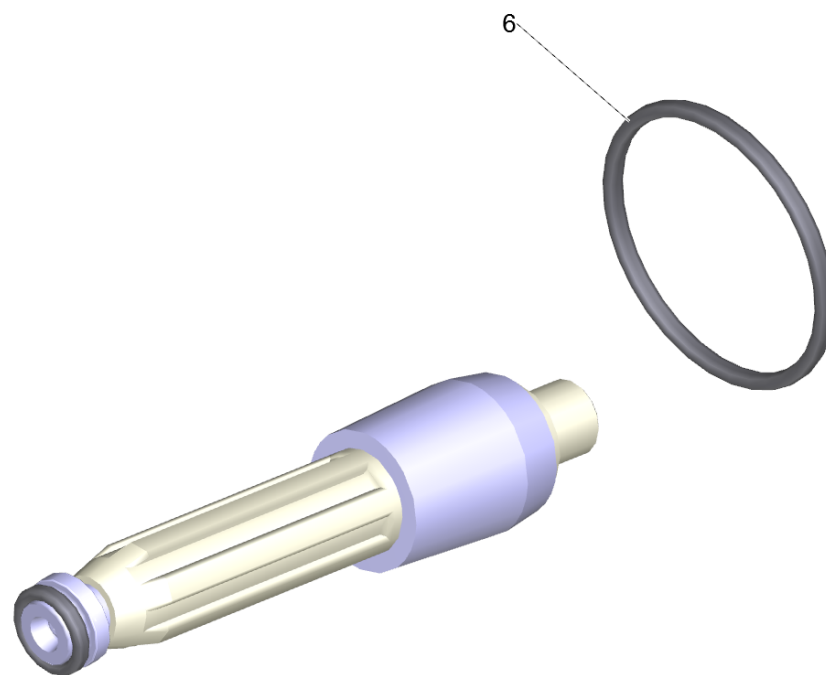

КЗЧ для роторного сопла 05 (2.883-472.0)

POS	Артикульный №	Описание	Quantity	Unit
6	6.362-463.0	Кольцо круглого сечения 28,0 x 2,0	1.000	ST

КЗЧ для роторного сопла 055/06 (2.883-473.0)

POS	Артикульный №	Описание	Quantity	Unit
6	6.362-463.0	Кольцо круглого сечения 28,0 x 2,0	1.000	ST

КЗЧ для роторного сопла 07/08-HDS 80 (2.883-474.0)

POS	Артикульный №	Описание	Quantity	Unit
6	6.362-463.0	Кольцо круглого сечения 28,0 x 2,0	1.000	ST

КЗЧ роторного сопла 100/120 (2.884-051.0)

POS	Артикульный №	Описание	Quantity	Unit
6	6.362-463.0	Кольцо круглого сечения 28,0 x 2,0	1.000	ST

КЗЧ для роторного сопла 035 (2.884-052.0)

POS	Артикульный №	Описание	Quantity	Unit
6	6.362-463.0	Кольцо круглого сечения 28,0 x 2,0	1.000	ST

Комплект насадок 045 (2.884-113.0)

POS	Артикульный №	Описание	Quantity	Unit
6	6.362-463.0	Кольцо круглого сечения 28,0 x 2,0	1.000	ST