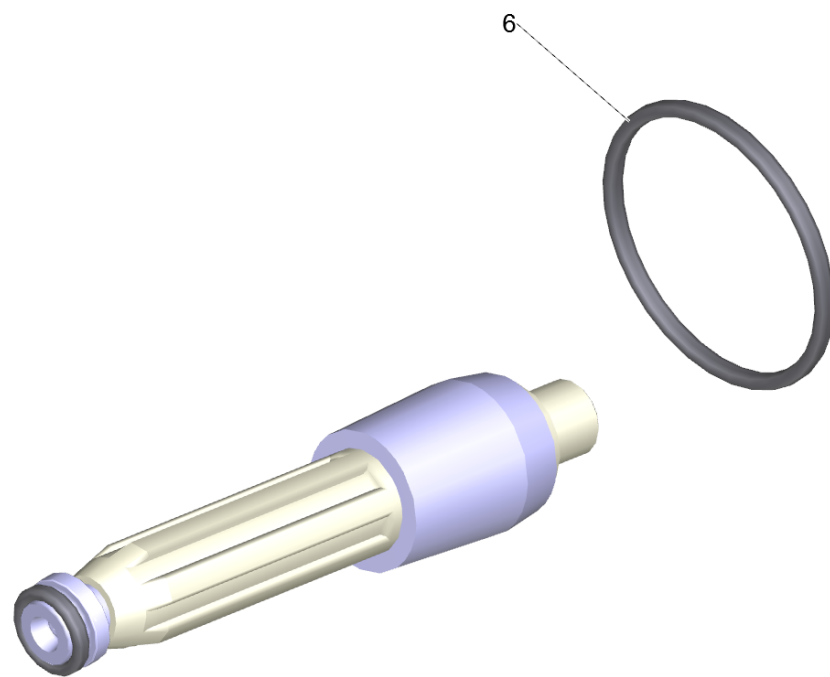

КЗЧ для роторного сопла 035 (2.884-052.0)

POS	Артикульный №	Описание	Quantity	Unit
6	6.362-463.0	Кольцо круглого сечения 28,0 x 2,0	1.000	ST

Комплект насадок 045 (2.884-113.0)

POS	Артикульный №	Описание	Quantity	Unit
6	6.362-463.0	Кольцо круглого сечения 28,0 x 2,0	1.000	ST

Набор запасных частей роторная форсунка (2.884-316.0)

POS	Артикульный №	Описание	Quantity	Unit
6	6.362-463.0	Кольцо круглого сечения 28,0 x 2,0	1.000	ST

Набор запасных частей ротор 100 (2.885-196.0)

POS	Артикульный №	Описание	Quantity	Unit
6	6.362-463.0	Кольцо круглого сечения 28,0 x 2,0	1.000	ST