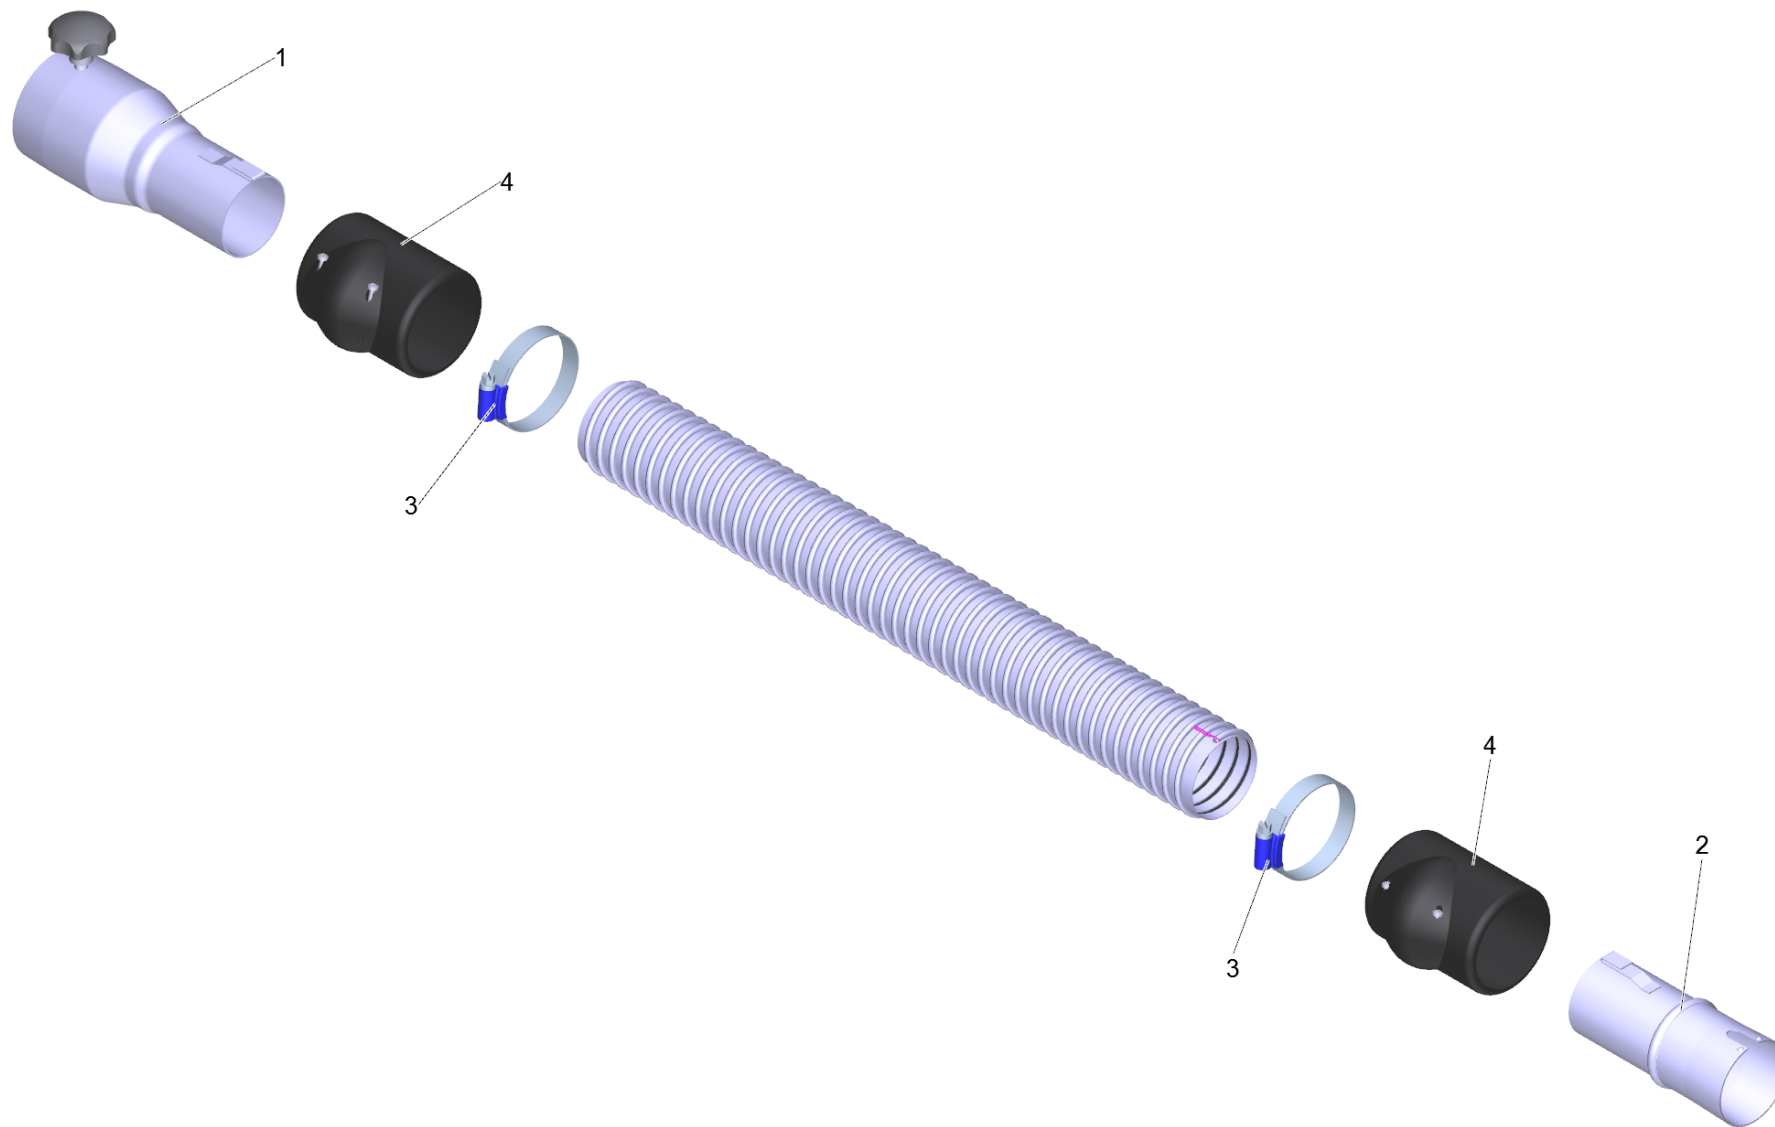

## **Spare parts list**

(6.907-293.0) Saugschlauch PVC el. DN42 5m

Table of contents

---

1 Saugschlauch PVC el. DN42 5m (6.907-293.0)

3

## 1 Saugschlauch PVC el. DN42 5m (6.907-293.0)

---

<b>POS</b>	<b>Artikelnr.</b>	<b>Beschreibung</b>	<b>Quantity</b>	<b>Unit</b>
999	7.303-363.0	Bl.Schr. ST3,5X16,0-A2-20H-C-H ISO 7049	1.000	ST
1	6.902-178.0	Sauger Anschluss DN72 auf DN42	1.000	ST
4	6.902-171.0	Schlauch Manschette DN42	2.000	ST
3	6.902-167.0	Schlauschelle 40-60 mm	2.000	ST
999	6.303-554.0	Sterngriff M8	1.000	ST
2	6.902-172.0	Zubehoer Anschluss drehbar DN42	1.000	ST