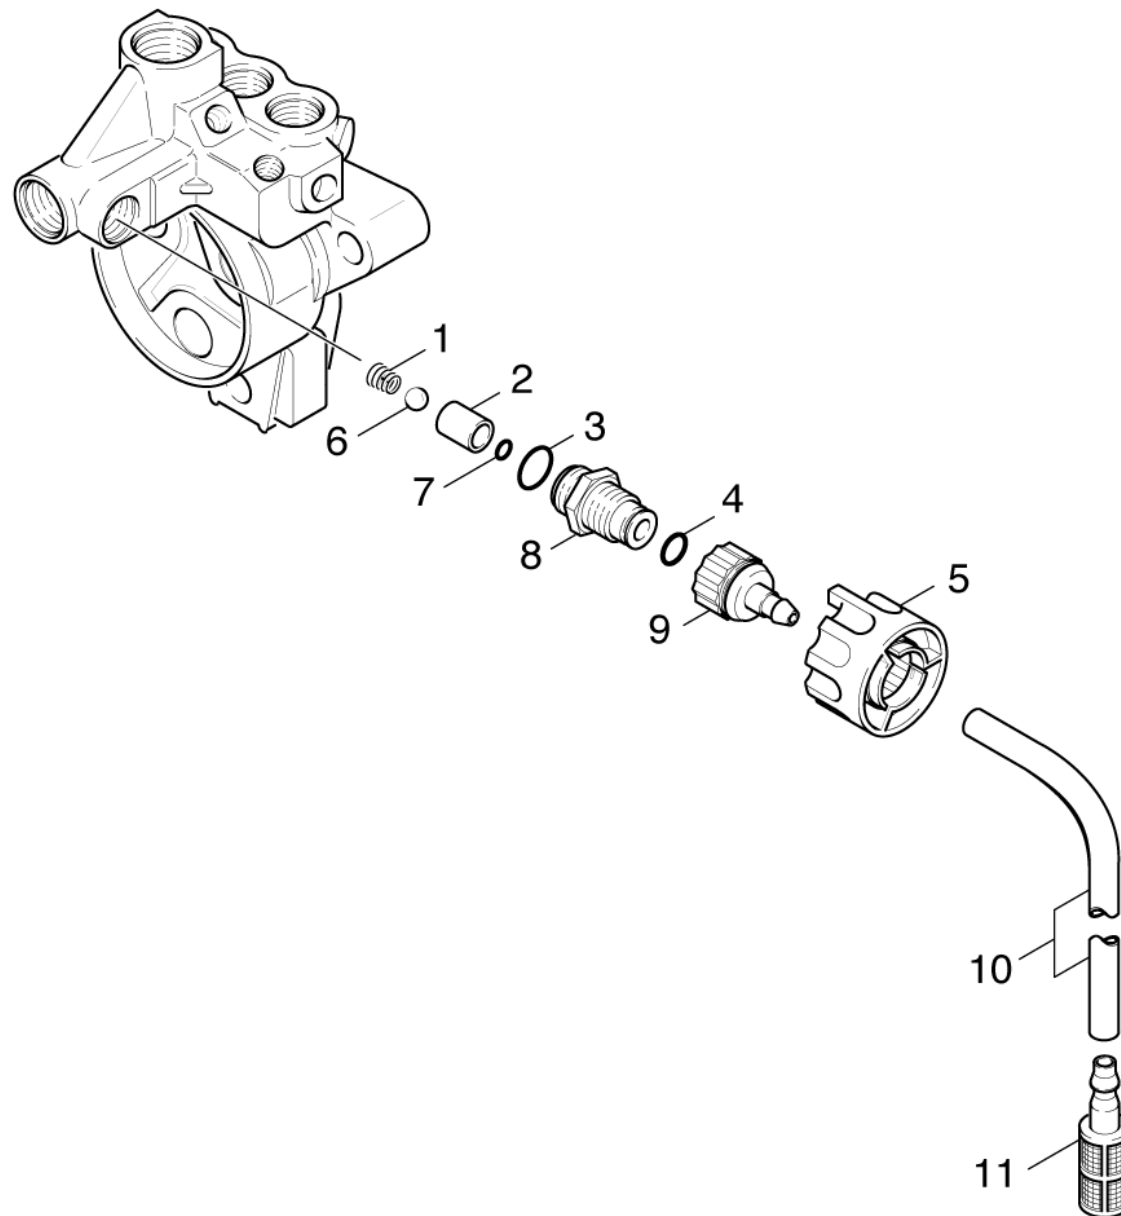

24 Chemistry

Overview technical documents/Professional/High pressure cleaner cold water/Combustion engine/HD 1050 B *EU (1.810-142.0)/Spare parts list HD 1050 B/20 Pump set/24 Chemistry

24 Chemistry

Overview technical documents/Professional/High pressure cleaner cold water/Combustion engine/HD 1050 B *EU (1.810-142.0)/Spare parts list HD 1050 B/20 Pump set/24 Chemistry

Rez.daļas/nodil.pakļ.daļas	Poz.	Materiāla Nr.	Nosaukums	Daudzums	Pārdoš. vienība	no sēr. Nr..	līdz sēr. Nr.
X-X	1	5.332-124.0	Helical spring	1.000	ST	0000000000	0000000000
X	2	5.026-764.0	Tube	1.000	ST	0000000000	0000000000
X-X	3	6.362-533.0	Gredzenblīve 14,0 X 1,5-NBR 70	1.000	ST	0000000000	0000000000
X-X	4	6.362-151.0	Gredzenblīve 10 x 2 NBR 70	1.000	ST	0000000000	0000000000
X-X	5	5.321-199.0	Handhold	1.000	ST	0000000000	0000000000
	6	7.401-908.0	Sfēra 7 G300 -1.4301 DIN 5401	1.000	ST	0000000000	0000000000
X-X	7	6.362-383.0	Gredzenblīve 6,0 X 2,0	1.000	ST	0000000000	0000000000
X	8	5.402-362.0	Screw union	1.000	ST	0000000000	0000000000
X-X	9	5.443-281.0	Hose stem	1.000	ST	0000000000	0000000000
	10	6.388-216.0	Šļūtene DN 5	1.000	M	0000000000	0000000000
X	11	5.731-652.0	Filtrs ar atsvariņu	1.000	ST	0000000000	0000000000