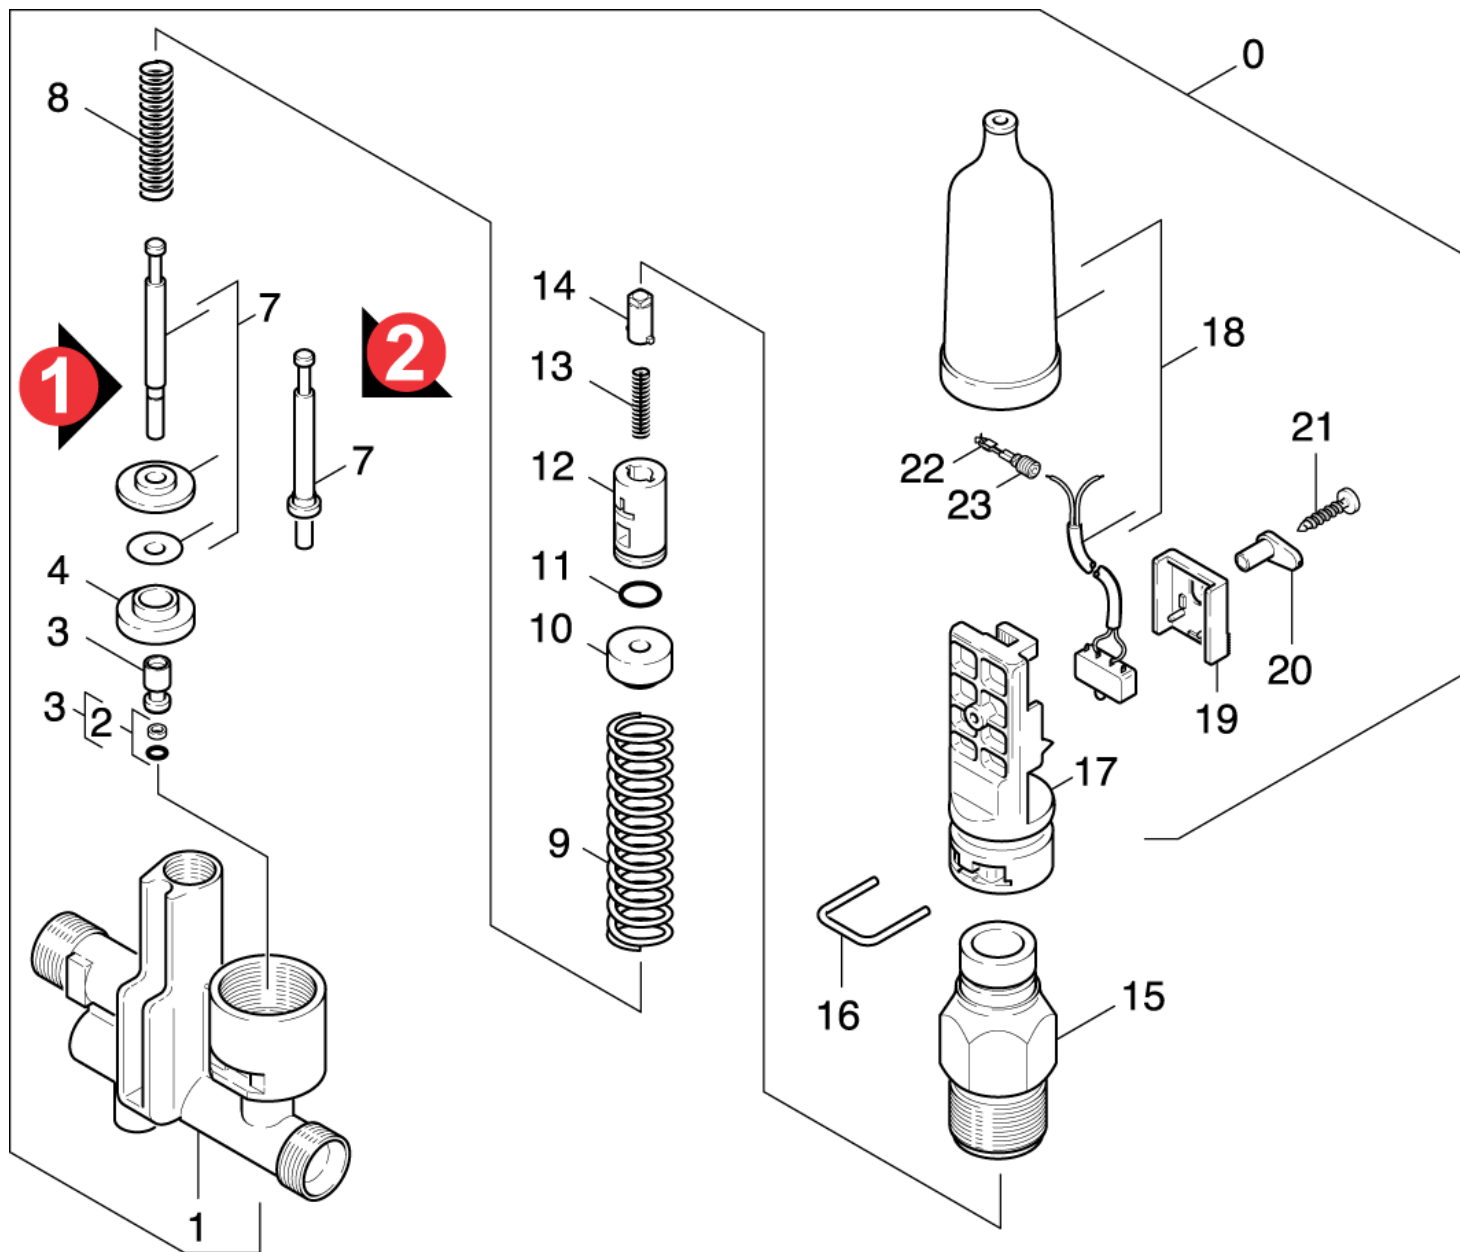

91 Safety system

91 Safety system

Overview technical documents/Professional/High pressure cleaner hotwater/Electric motor/HDS 895 *EU (1.025-861.0)/Spare parts list HDS 895/90 Safety system/91 Safety system

Rez.daļas/nodil.pakļ.daļas	Poz.	Materiāla Nr.	Nosaukums	Daudzums	Pārdoš. vienība	no sēr. Nr..	līdz sēr. Nr.
	0	4.749-126.0	Safety system	1.000	ST	0000000000	0000000000
	1	5.060-440.0	Housing	1.000	ST	0000000000	0000000000
X-X	2	6.363-037.0	Gredzenblīve, pilns komplekts 1ST.-R.	1.000	ST	0000000000	0000000000
X-X	3	4.553-025.0	Piston	1.000	ST	0000000000	0000000000
	4	5.115-147.0	Washer	1.000	ST	0000000000	0000000000
	7	5.107-192.0	Bar	1.000	ST	0000000000	0000000000
	8	5.332-070.0	Helical spring	1.000	ST	0000000000	0000000000
X-X	9	5.332-069.0	Spirālveida atspere	1.000	ST	0000000000	0000000000
	10	5.112-453.0	Bush	1.000	ST	0000000000	0000000000
	11	6.362-169.0	Gredzenblīve 12,0 X 2,0	1.000	ST	0000000000	0000000000
	12	5.553-265.0	Piston	1.000	ST	0000000000	0000000000
X-X	13	5.332-293.0	Helical spring	1.000	ST	0000000000	0000000000
X-X	14	5.316-278.0	Atsperes skrūve	1.000	ST	0000000000	0000000000
	15	5.060-414.0	Housing	1.000	ST	0000000000	0000000000
	16	5.037-080.0	Hook	1.000	ST	0000000000	0000000000
	17	5.042-618.0	Holder	1.000	ST	0000000000	0000000000
	18	4.744-079.0	Switch safety system	1.000	ST	0000000000	0000000000
	19	5.042-728.0	Holder	1.000	ST	0000000000	0000000000
	20	5.316-284.0	Bolt	1.000	ST	0000000000	0000000000
	21	7.303-117.0	Screw 4x20 -A2-70 (In6Rd)	1.000	ST	0000000000	0000000000
	22	6.647-234.0	Contact	2.000	ST	0000000000	0000000000
	23	6.647-235.0	Sealing cable	1.000	ST	0000000000	0000000000