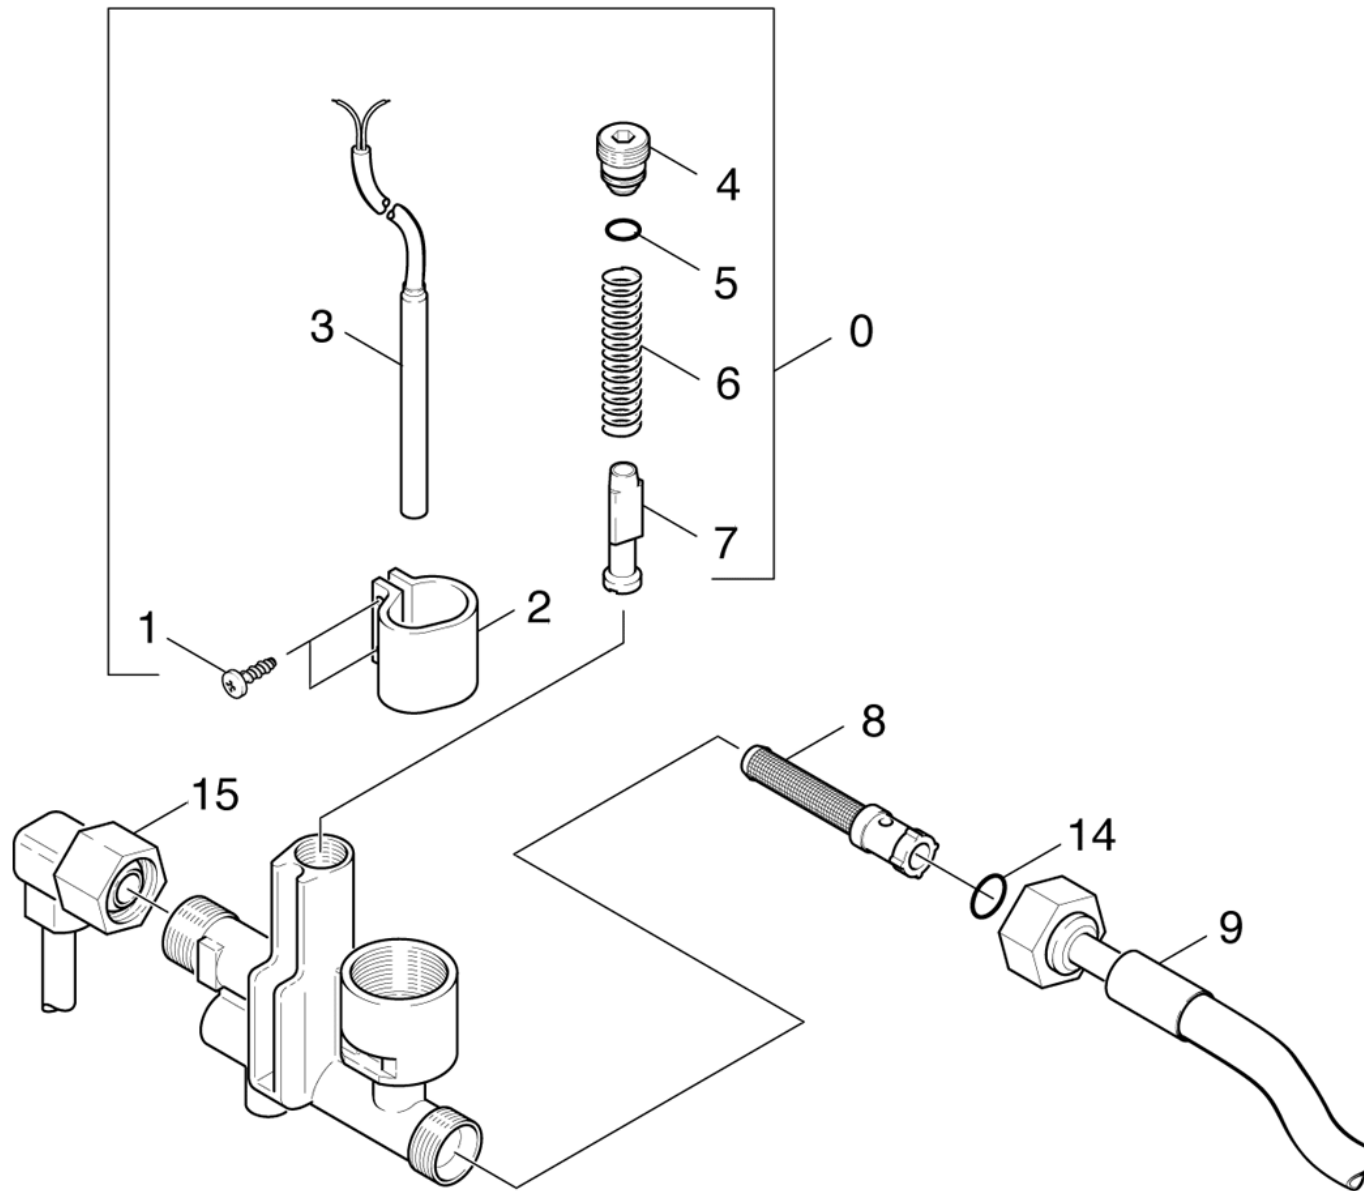

91 Reed switch

Overview technical documents/Professional/High pressure cleaner hotwater/Electric motor/HDS 655

*EU (1.029-261.0)/Spare parts list HDS 655 * GB/90 Safety system/91 Reed switch

91 Reed switch

Overview technical documents/Professional/High pressure cleaner hotwater/Electric motor/HDS 655 *EU (1.029-261.0)/Spare parts list HDS 655 * GB/90 Safety system/91 Reed switch

Rez.daļas/nodil.pakļ.daļas	Poz.	Materiāla Nr.	Nosaukums	Daudzums	Pārdoš. vienība	no sēr. Nr..	līdz sēr. Nr.
	0	4.749-123.0	Safety system	1.000	ST	0000000000	0000000000
	1	6.303-122.0	M4	2.000	ST	0000000000	0000000000
	2	5.041-076.0	Clamp	1.000	ST	0000000000	0000000000
	3	2.883-338.0	Reed switch replacement	1.000	ST	0000000000	0000000000
	4	5.305-162.0	Formas skrūve	1.000	ST	0000000000	0000000000
	5	6.362-482.0	Gredzenblīve 10 x 1,5-NBR 70	1.000	ST	0000000000	0000000000
	6	5.332-057.0	Spirālveida atspere	1.000	ST	0000000000	0000000000
X	7	4.553-022.0	Piston	1.000	ST	0000000000	0000000000
	8	6.414-327.0	Strainer	1.000	ST	0000000000	0000000000
	9	6.389-537.0	High pressure hose DN 8	1.000	ST	0000000000	0000000000