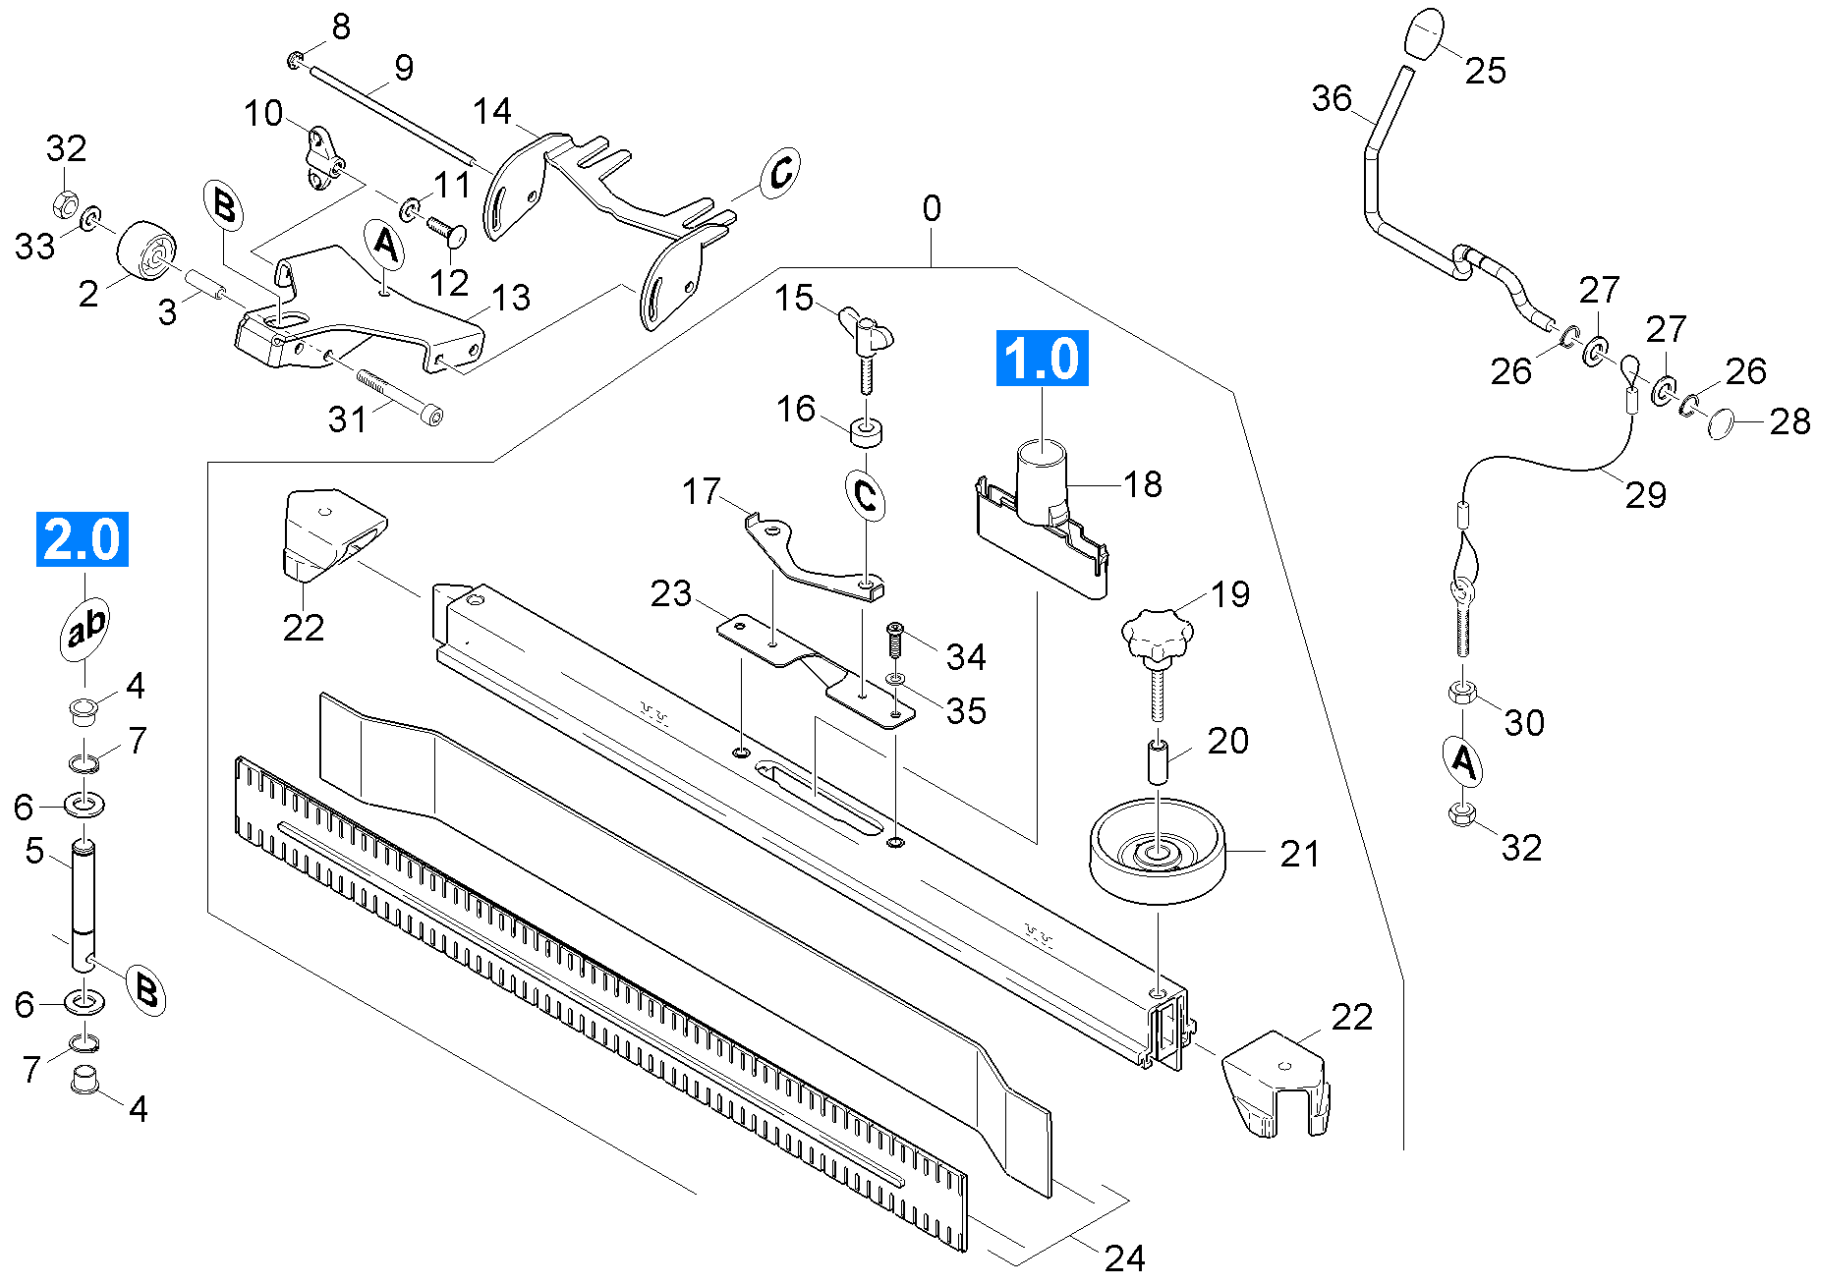

## 62 Suction bar

Professional \ Floor cleaner \ Walk behind \ BR 40/25 C Bp Pack \ Spare parts list BR/BD 40/25 C \ Suction mechanism \ Suction bar

**KÄRCHER**

POS	Preces Nr.	Apraksts	Skaitis	Vieniba	Sērijas numurs no	Sērijas numurs līdz
17	5.007-217.0	Baffle plate	1.000	ST	0000000000	0000000000
9	5.107-202.0	Bar	1.000	ST	0000000000	0000000000
4	6.437-484.0	Bearing bush	2.000	ST	0000000000	0000000000
5	5.317-130.0	Bolt suction bar	1.000	ST	0000000000	0000000000
3	5.112-633.0	Bush	1.000	ST	0000000000	0000000000
13	2.882-673.0	Conversion kit suction beam retraction s	1.000	ST	0000000000	0000000000
31	7.306-222.0	Cylinder head screw M8x55 -A4-70 ISO 47	2.000	ST	0000000000	0000000000
22	2.885-294.0	End piece left/right part	1.000	ST	0000000000	0000000000
24	6.273-262.0	Gumijas latai - eļļizturīgas	1.000	ZSA	0000000000	0000000000
24	6.273-254.0	Gumijas mēlišu komplekts, eļļizturīgas	1.000	ZSA	0000000000	0000000000
24	6.273-253.0	Gumijas mēlišu komplekts, standarta	1.000	ZSA	0000000000	0000000000
32	7.311-427.0	Hexagon nut M8 -04-A2E ISO 10511	3.000	ST	0000000000	0000000000
30	7.311-224.0	Hexagon nut M 8-04-A2E ISO 4035	1.000	ST	0000000000	0000000000
21	5.515-267.0	Ies. rullītis iesūkšanas latai	2.000	ST	0000000000	0000000000
8	6.343-132.0	Lock washer 8	2.000	ST	0000000000	0000000000
7	7.343-306.0	Lock washer 12-St-A2E DIN 6799	1.000	ST	0000000000	0000000000
27	7.312-005.0	Paplāksne 10-200HV-A3E ISO 7090	2.000	ST	0000000000	0000000000
25	6.321-185.0	Push button	1.000	ST	0000000000	0000000000
36	5.034-735.0	Retaining bracket suction bar	1.000	ST		
14	5.058-987.0	Rocker suction bar	1.000	ST	0000000000	0000000000
2	5.435-004.0	Roller D40	1.000	ST	0000000000	0000000000
29	4.172-024.0	Rope complete	1.000	ST	0000000000	0000000000
12	7.303-139.0	Saucer-head screw M6x20 -A2 DIN 603	1.000	ST	0000000000	0000000000
34	7.306-221.0	Screw M 8x25-A2-70 DIN 7984	2.000	ST		
16	5.112-810.0	Sleeve	2.000	ST		
26	7.343-205.0	Sprostapoplāksne 9-St-A2E DIN 6799	2.000	ST	0000000000	0000000000
15	5.305-296.0	Spārnu skrūve M8 x 40 VA	2.000	ST		
0	4.777-300.0	Suction bar 770AB oLR	1.000	ST	0000000000	0000000000
23	5.100-559.0	Suction bar support plate	1.000	ST		
18	5.033-601.0	Suction nipple	1.000	ST	0000000000	0000000000
19	6.321-239.0	Sēņveida rokturis A Ø 50x43	2.000	ST		
20	5.094-231.0	Uzmava iesūkšanas latai	2.000	ST		
35	7.312-017.0	wascher	2.000	ST		