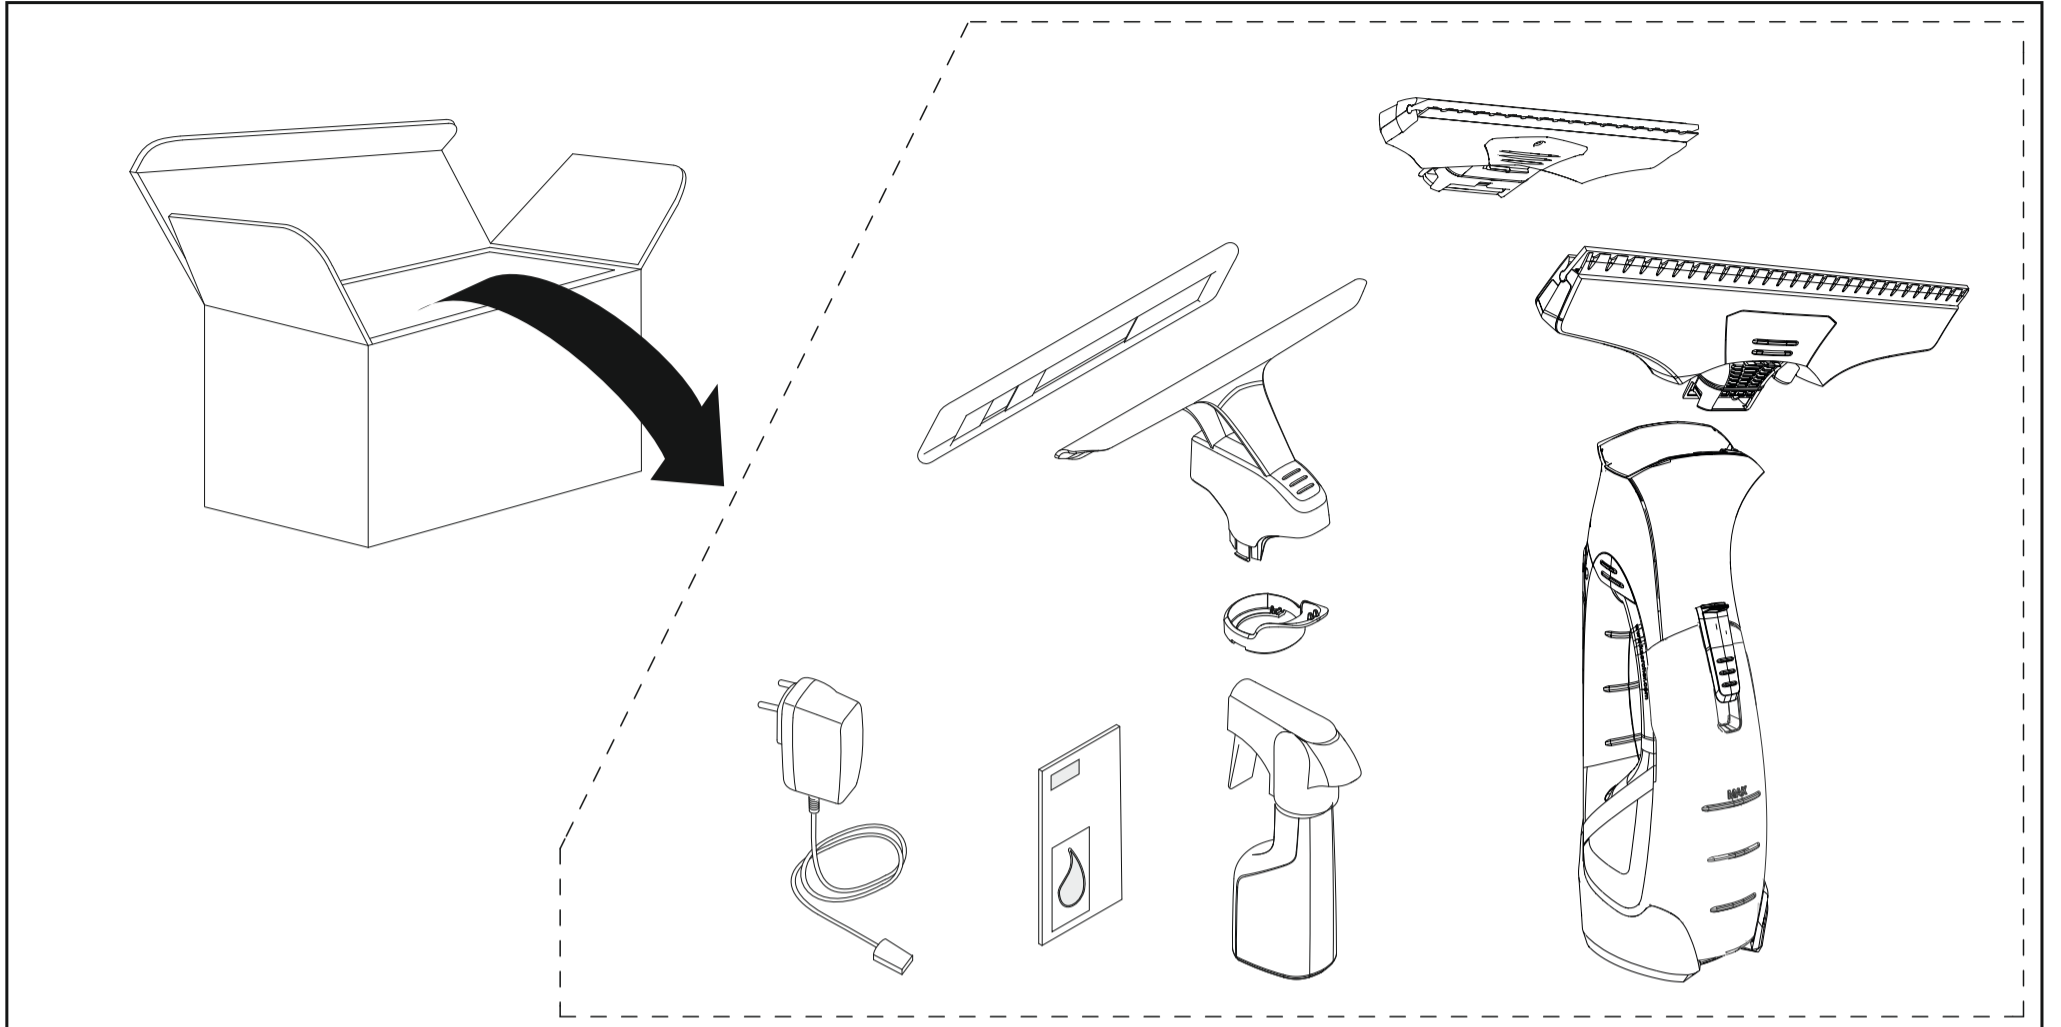

# WV 5 Premium

|  |                 |  |          |  |         |
|--|-----------------|--|----------|--|---------|
|  | 3,7 V           |  | IP X4    |  | 0,70 kg |
|  | 10 W            |  | 100 ml   |  | 210 min |
|  | V 5,5<br>mA 600 |  | 50 db(A) |  | 35 min  |