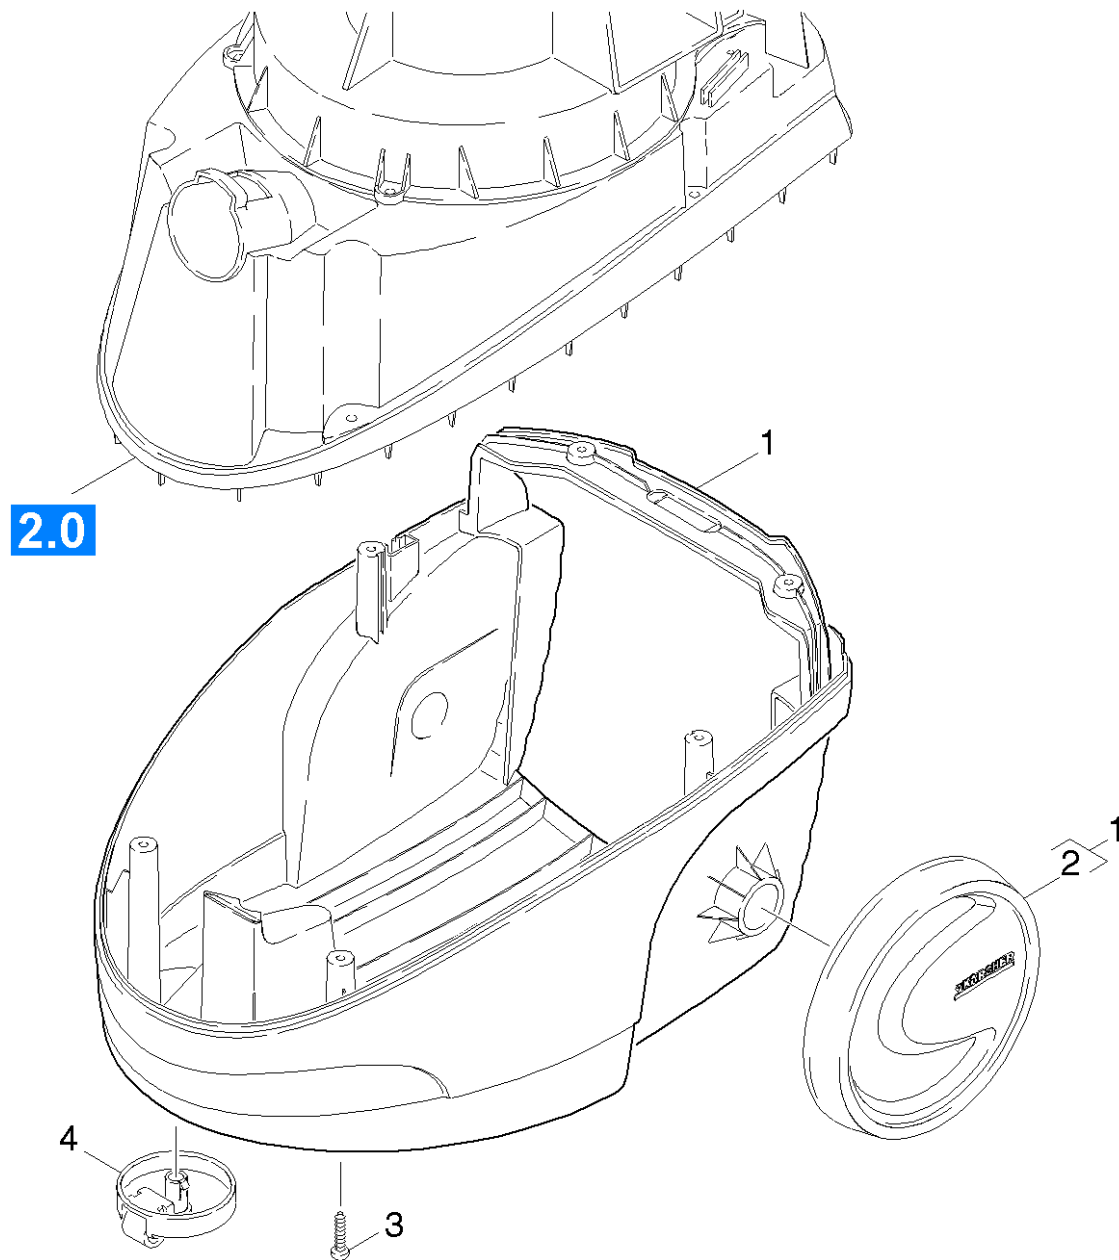

30 Bottom tub

Overview technical documents/Home & Garden/Vacuum cleaner/Dry vacuum cleaner/DS 5600 (1.195-130.0)/Spare parts list DS 5600/30 Bottom tub

30 Bottom tub

Overview technical documents/Home & Garden/Vacuum cleaner/Dry vacuum cleaner/DS 5600 (1.195-130.0)/Spare parts list DS 5600/30 Bottom tub

Poz.	Materiāla Nr.	Nosaukums	Daudzums	Pārdoš. vienība
1	2.060-003.0	Housing bottom part replacement DS 5600	1.000	ST
Pozīcijas teksts: 1.195-130.0 / -133.0 / -134.0 / -135.0/ -136.0				
1	2.060-005.0	Housing bottom part grey	1.000	ST
Pozīcijas teksts: 1.195-131.0 / -132.0 / -137.0 / -138.0/ -139.0				
2	2.324-019.0	Wheel set grey DS 5600 replacement	1.000	ST
Pozīcijas teksts: 1.195-131.0 / -132.0 / -137.0 / -138.0/ -139.0				
2	2.324-015.0	Wheel set yellow	1.000	ST
Pozīcijas teksts: 1.195-130.0 / -133.0 / -134.0 / -135.0/ -136.0				
3	7.303-096.0	Skrūve 4x22 -ST-10.9-R2R (IN6RD)	6.000	ST
4	2.324-006.0	Wobble plate 9_42	1.000	ST