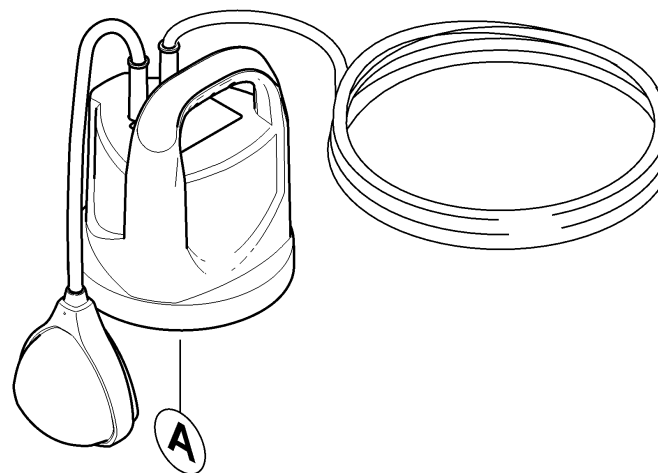

SCP 7000 *EU-II (1.645-166.0)

POS	Article no.	Description	Quantity	Unit
0	5.970-726.0	Spare parts list SCP 6000/7000	1.000	ST

Spare parts list SCP 6000/7000 (5.970-726.0)

POS	Description	Quantity	Unit
10	Individual parts	1.000	ST

10 Individual parts

POS	Description	Quantity	Unit	Foot note text
12	Individual parts	1.000	ST	VERSION 2
11	Individual parts	1.000	ST	VERSION 1

SCP 6000 / SCP 7000

SCP 5000

11 Individual parts

POS	Article no.	Description	Quantity	Unit	Remark
4	7.311-067.0	Hexagon nut M 6-A2-70 ISO 4032	1.000	ST	
1	4.645-090.0	Hose connection complete OPP	1.000	ST	
2	5.645-058.0	Impeller clear SCP6000	1.000	ST	SCP 6000 /*EU/*CH/*GB /D=90,5mm
2	5.645-092.0	Impeller clear SCP7000	1.000	ST	SCP 7000 /D=90,5mm
2	5.645-231.0	Impeller SCP 5000	1.000	ST	SCP 5000 /D=90,5mm
2	5.645-374.0	Impeller SCP6000 *MX	1.000	ST	SCP 6000 /*MX /D=90,5mm
3	7.312-292.0	Washer 6 -A2 ISO 7093-1	1.000	ST	

12 Individual parts

POS	Article no.	Description	Quantity	Unit	Remark
4	7.311-514.0	Hexagon nut M 8-A2-70 ISO 7040	1.000	ST	
1	4.645-090.0	Hose connection complete OPP	1.000	ST	
2	5.645-922.0	Impeller Ø86 SCP 5000	1.000	ST	/D=86 mm