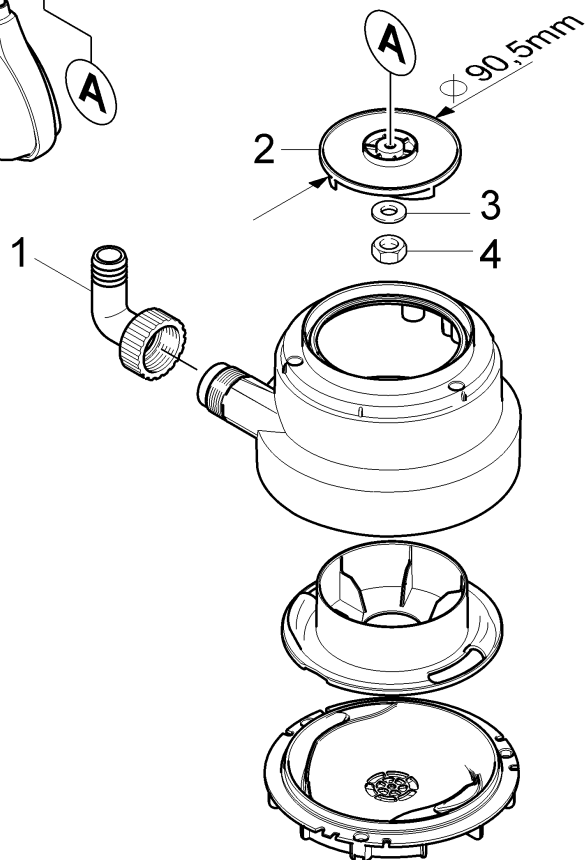

Spare parts list

(1.645-166.0) SCP 7000 *EU-II

Table of contents

SCP 7000 *EU-II (1.645-166.0)	3
Spare parts list SCP 6000/7000 (5.970-726.0)	4
10 Individual parts	5
11 Individual parts	6
12 Individual parts	8

SCP 7000 *EU-II (1.645-166.0)

POS	Article no.	Description	Quantity	Unit
0	5.970-726.0	Spare parts list SCP 6000/7000	1.000	ST

Spare parts list SCP 6000/7000 (5.970-726.0)

POS	Description	Quantity	Unit
10	Individual parts	1.000	ST

10 Individual parts

POS	Description	Quantity	Unit	Foot note text
12	Individual parts	1.000	ST	VERSION 2
11	Individual parts	1.000	ST	VERSION 1

SCP 6000 / SCP 7000

SCP 5000

11 Individual parts

POS	Article no.	Description	Quantity	Unit	Remark
4	7.311-067.0	Hexagon nut M 6-A2-70 ISO 4032	1.000	ST	
1	4.645-090.0	Hose connection complete OPP	1.000	ST	
2	5.645-058.0	Impeller clear SCP6000	1.000	ST	SCP 6000 /*EU/*CH/*GB /D=90,5mm
2	5.645-092.0	Impeller clear SCP7000	1.000	ST	SCP 7000 /D=90,5mm
2	5.645-231.0	Impeller SCP 5000	1.000	ST	SCP 5000 /D=90,5mm
2	5.645-374.0	Impeller SCP6000 *MX	1.000	ST	SCP 6000 /*MX /D=90,5mm
3	7.312-292.0	Washer 6 -A2 ISO 7093-1	1.000	ST	

12 Individual parts

POS	Article no.	Description	Quantity	Unit	Remark
4	7.311-514.0	Hexagon nut M 8-A2-70 ISO 7040	1.000	ST	
1	4.645-090.0	Hose connection complete OPP	1.000	ST	
2	5.645-922.0	Impeller Ø86 SCP 5000	1.000	ST	/D=86 mm