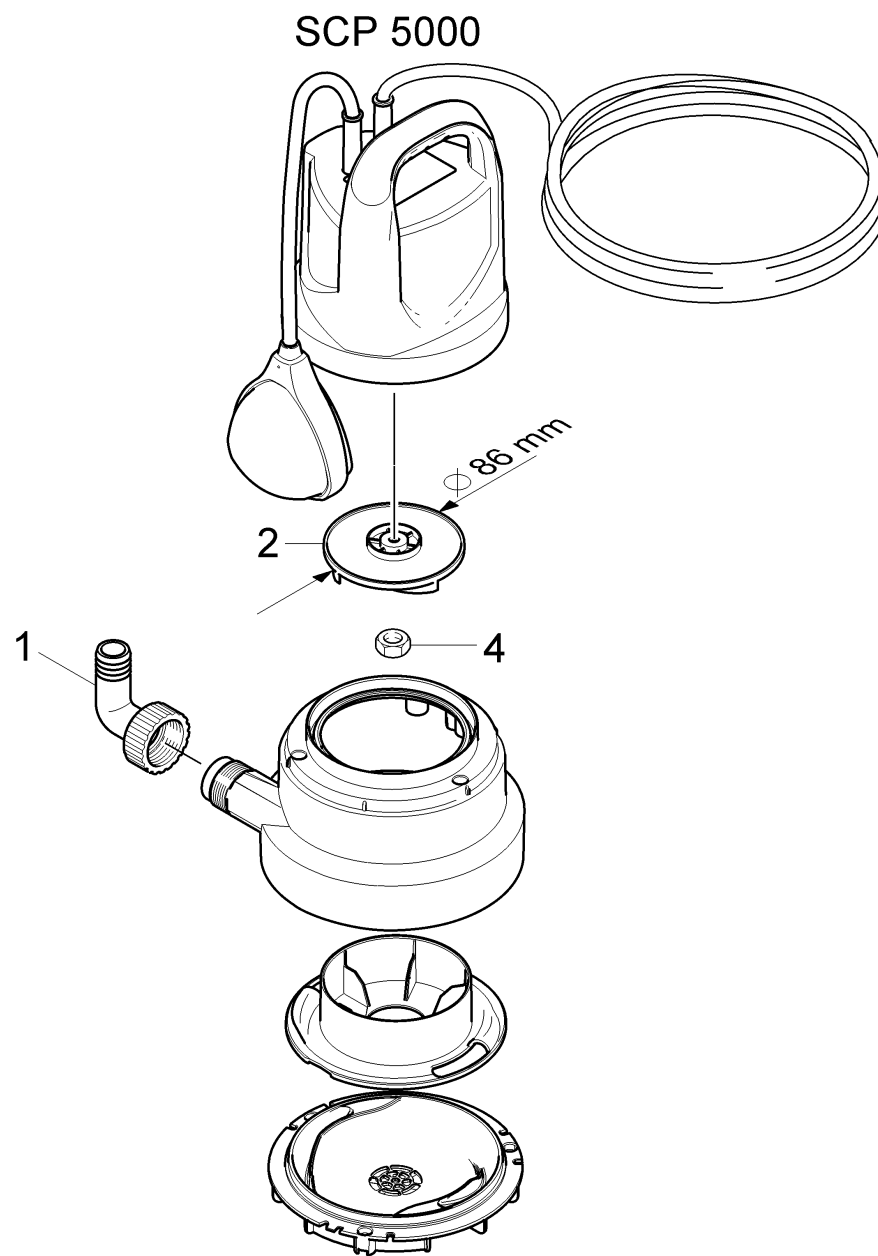

SCP 7000 *EU-II (1.645-166.0)

POS	Article no.	Description	Quantity	Unit
0	5.970-726.0	Spare parts list SCP 6000/7000	1.000	ST

Spare parts list SCP 6000/7000 (5.970-726.0)

POS	Description	Quantity	Unit
10	Individual parts	1.000	ST

10 Individual parts

POS	Description	Quantity	Unit	Foot note text
12	Individual parts	1.000	ST	VERSION 2
11	Individual parts	1.000	ST	VERSION 1

SCP 6000 / SCP 7000

SCP 5000

11 Individual parts

POS	Article no.	Description	Quantity	Unit	Remark
4	7.311-067.0	Hexagon nut M 6-A2-70 ISO 4032	1.000	ST	
1	4.645-090.0	Hose connection complete OPP	1.000	ST	
2	5.645-058.0	Impeller clear SCP6000	1.000	ST	SCP 6000 /*EU/*CH/*GB /D=90,5mm
2	5.645-092.0	Impeller clear SCP7000	1.000	ST	SCP 7000 /D=90,5mm
2	5.645-231.0	Impeller SCP 5000	1.000	ST	SCP 5000 /D=90,5mm
2	5.645-374.0	Impeller SCP6000 *MX	1.000	ST	SCP 6000 /*MX /D=90,5mm
3	7.312-292.0	Washer 6 -A2 ISO 7093-1	1.000	ST	

12 Individual parts

POS	Article no.	Description	Quantity	Unit	Remark
4	7.311-514.0	Hexagon nut M 8-A2-70 ISO 7040	1.000	ST	
1	4.645-090.0	Hose connection complete OPP	1.000	ST	
2	5.645-922.0	Impeller Ø86 SCP 5000	1.000	ST	/D=86 mm