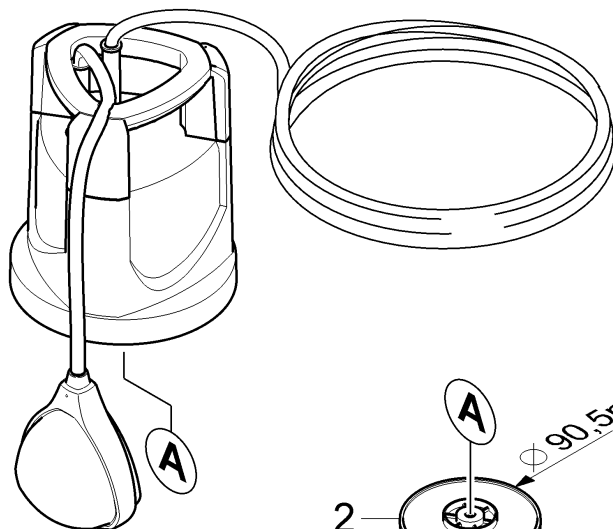

SCP 7000 *EU-II (1.645-166.0)

POS	Article no.	Description	Quantity	Unit
0	5.970-726.0	Spare parts list SCP 6000/7000	1.000	ST

Spare parts list SCP 6000/7000 (5.970-726.0)

POS	Description	Quantity	Unit
10	Individual parts	1.000	ST

10 Individual parts

POS	Description	Quantity	Unit	Foot note text
12	Individual parts	1.000	ST	VERSION 2
11	Individual parts	1.000	ST	VERSION 1

SCP 6000 / SCP 7000

SCP 5000

11 Individual parts

POS	Article no.	Description	Quantity	Unit	Remark
4	7.311-067.0	Hexagon nut M 6-A2-70 ISO 4032	1.000	ST	
1	4.645-090.0	Hose connection complete OPP	1.000	ST	
2	5.645-058.0	Impeller clear SCP6000	1.000	ST	SCP 6000 /*EU/*CH/*GB /D=90,5mm
2	5.645-092.0	Impeller clear SCP7000	1.000	ST	SCP 7000 /D=90,5mm
2	5.645-231.0	Impeller SCP 5000	1.000	ST	SCP 5000 /D=90,5mm
2	5.645-374.0	Impeller SCP6000 *MX	1.000	ST	SCP 6000 /*MX /D=90,5mm
3	7.312-292.0	Washer 6 -A2 ISO 7093-1	1.000	ST	

12 Individual parts

POS	Article no.	Description	Quantity	Unit	Remark
4	7.311-514.0	Hexagon nut M 8-A2-70 ISO 7040	1.000	ST	
1	4.645-090.0	Hose connection complete OPP	1.000	ST	
2	5.645-922.0	Impeller Ø86 SCP 5000	1.000	ST	/D=86 mm