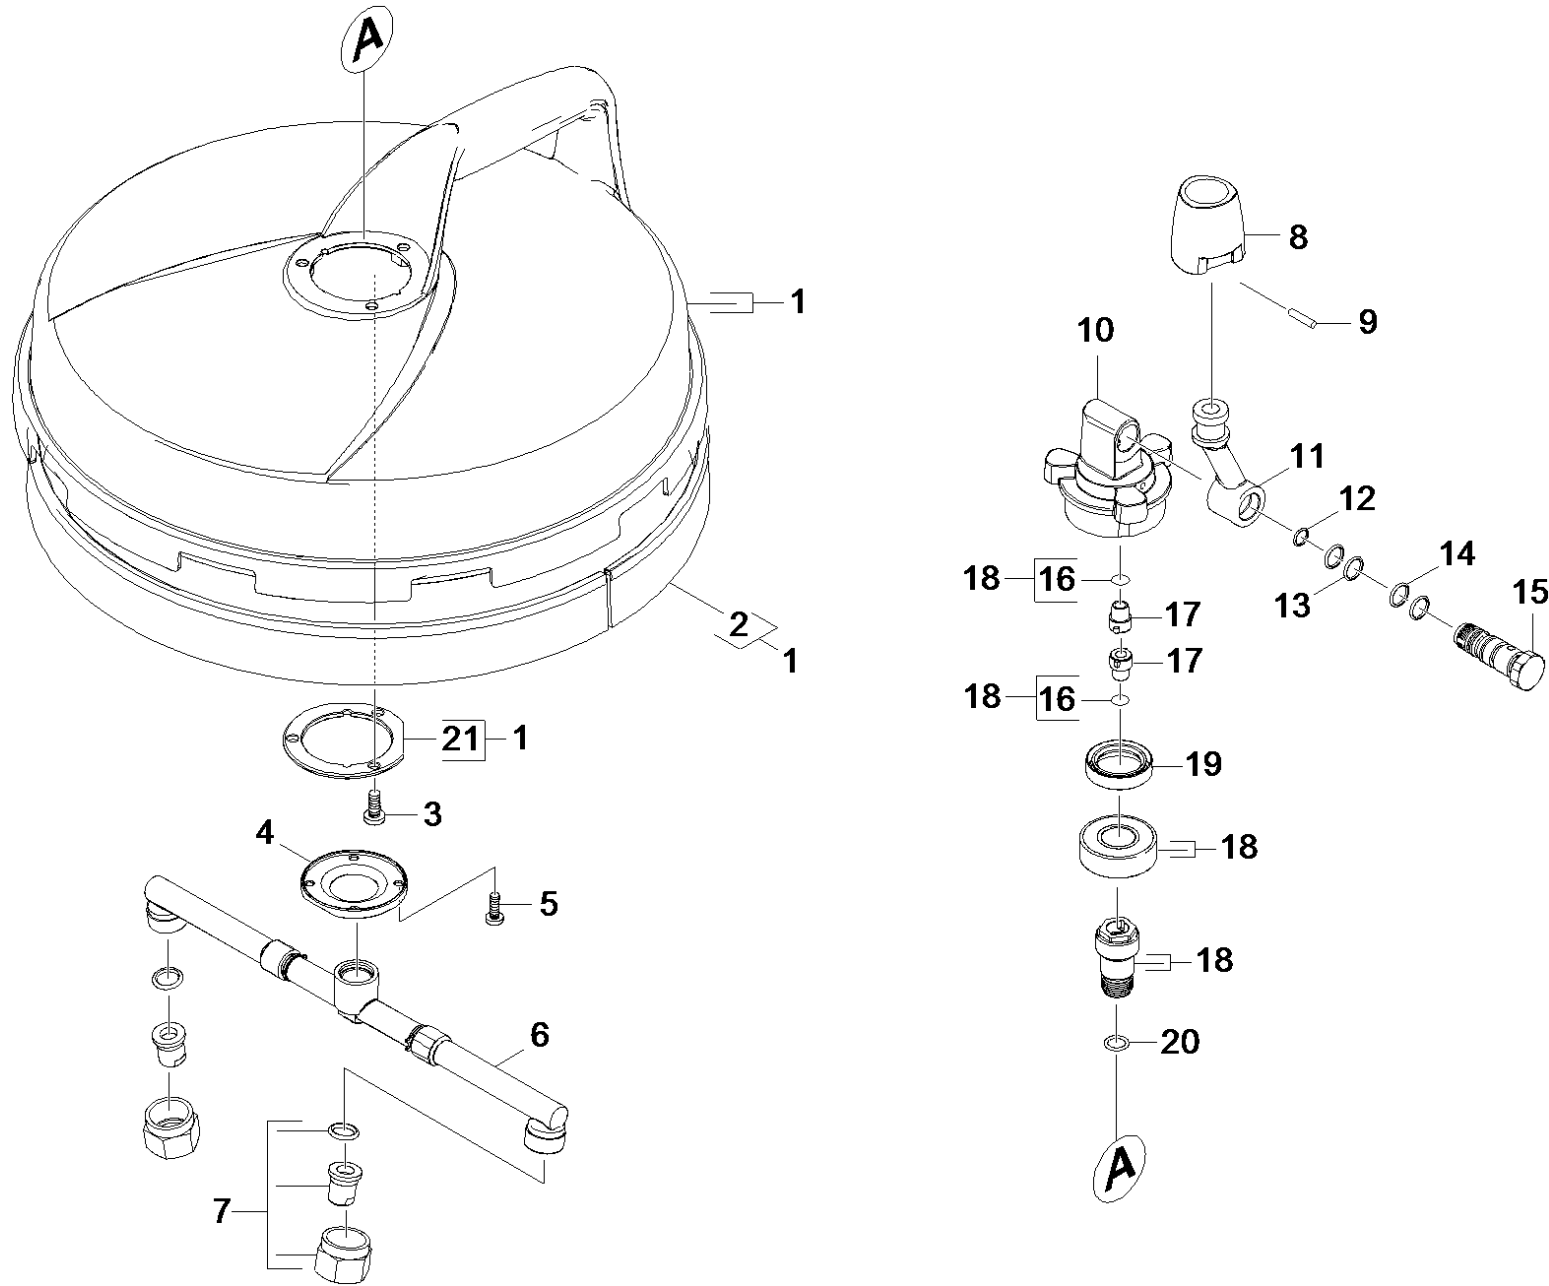

FR Basic (2.642-998.0)

POS	Artikelnr.	Beschreibung	Quantity	Unit
35	5.972-029.0	ETL FR Basic	1.000	ST
Positionstext2: 3E0012B60D326654E1000000C34F56CF26404370				

35 ETL FR Basic (5.972-029.0)

POS	Beschreibung	Quantity	Unit
10	FR Basic	1.000	ST

10 FR Basic

POS	Artikelnr.	Beschreibung	Quantity	Unit
1	4.880-001.0	Ersatzteil-Set FR Basic	1.000	ST
2	6.371-051.0	Buerstenkranz FR 28	1.000	ST
3	7.306-181.0	Schraube M 5x 12-A2-70 (In6Rd)	4.000	ST
4	5.122-478.0	Flansch	1.000	ST
5	7.306-204.0	Schraube M 3X 10-A2-70 (IN6RD)	4.000	ST
6	4.764-154.0	Duesentraeger	1.000	ST
7	2.639-187.0	Duesenpaket 025	1.000	ST
7	2.640-482.0	Duesenpaket 018	1.000	ST
7	2.640-401.0	Duesenpaket 020-500-650 l/h	1.000	ST
8	5.394-530.0	Schutzteil kpl.	1.000	ST
9	6.343-150.0	Stift 03	1.000	ST
10	5.481-401.0	Grundkoerper	1.000	ST
11	5.481-402.0	Gelenkstueck	1.000	ST
12	6.363-111.0	O-Ring 7,0 X 1 -NBR 70	1.000	ST
13	6.362-384.0	O-Ring 9x1,5 - NBR 70	2.000	ST
14	6.363-614.0	O-Ring 9 x 2 -NBR90	2.000	ST
15	5.100-569.0	Achse	1.000	ST
16	6.362-658.0	O-Ring 7 X 1,5-NBR 90	2.000	ST
17	5.111-322.0	Huelse	2.000	ST
18	4.250-082.0	Lager kpl. nur fuer Ersatz	1.000	ST
19	7.367-000.0	RWDR A20x30x7-NBR DIN3760	1.000	ST
20	6.362-388.0	O-Ring 8,0x1,5 -EPDM 70	1.000	ST
21	5.122-003.0	Flansch	1.000	ST

7 Duesenpaket 025 (2.639-187.0)

POS	Artikelnr.	Beschreibung	Quantity	Unit
4	2.880-154.0	O-Ringset	1.000	ST

7 Duesenpaket 020-500-650 l/h (2.640-401.0)

POS	Artikelnr.	Beschreibung	Quantity	Unit
4	2.880-154.0	O-Ringset	1.000	ST

7 Duesenpaket 018 (2.640-482.0)

POS	Artikelnr.	Beschreibung	Quantity	Unit
4	2.880-154.0	O-Ringset	1.000	ST