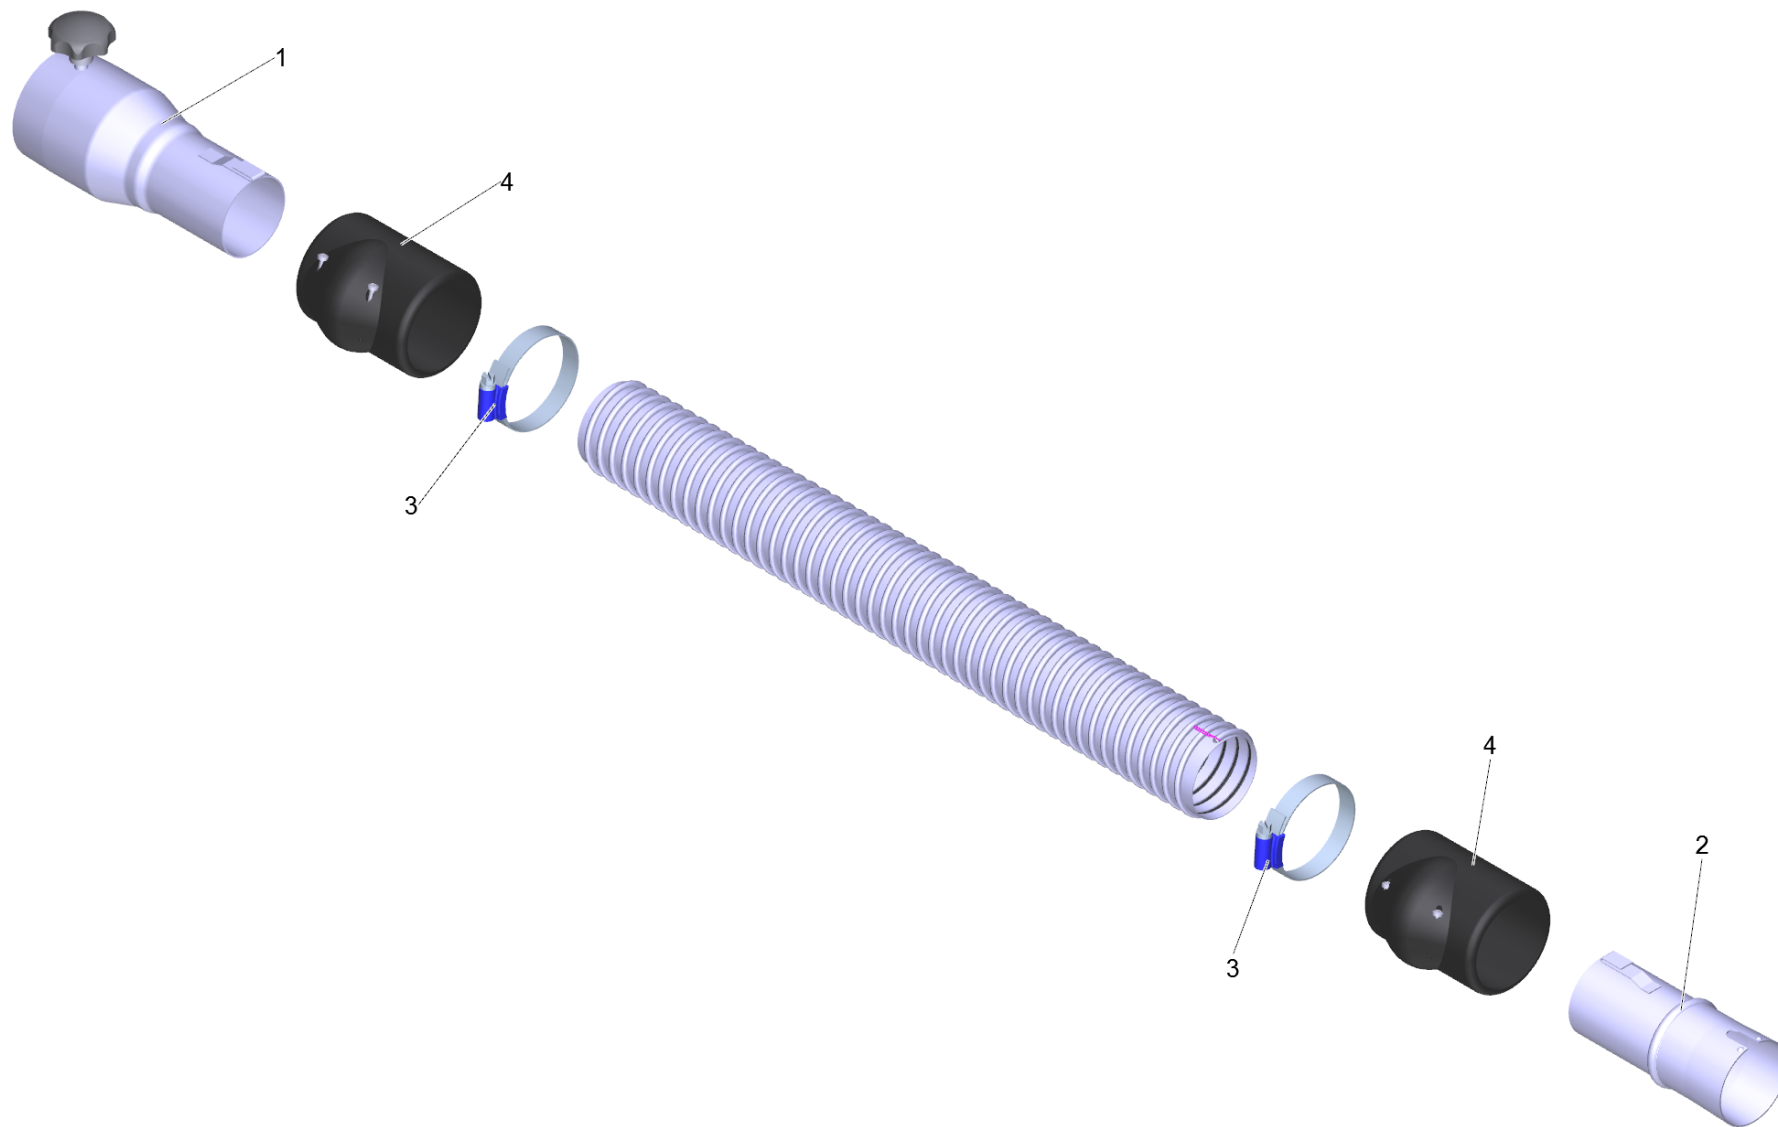

Spare parts list

(6.907-292.0) Saugschlauch PVC el. DN42 3m

Table of contents

1 Saugschlauch PVC el. DN42 3m (6.907-292.0)

3

1 Saugschlauch PVC el. DN42 3m (6.907-292.0)

POS	Artikelnr.	Beschreibung	Quantity	Unit
999	7.303-363.0	Bl.Schr. ST3,5X16,0-A2-20H-C-H ISO 7049	1.000	ST
1	6.902-178.0	Sauger Anschluss DN72 auf DN42	1.000	ST
4	6.902-171.0	Schlauch Manschette DN42	2.000	ST
3	6.902-167.0	Schlauchschele 40-60 mm	2.000	ST
999	6.303-554.0	Sterngriff M8	1.000	ST
2	6.902-172.0	Zubehoer Anschluss drehbar DN42	1.000	ST