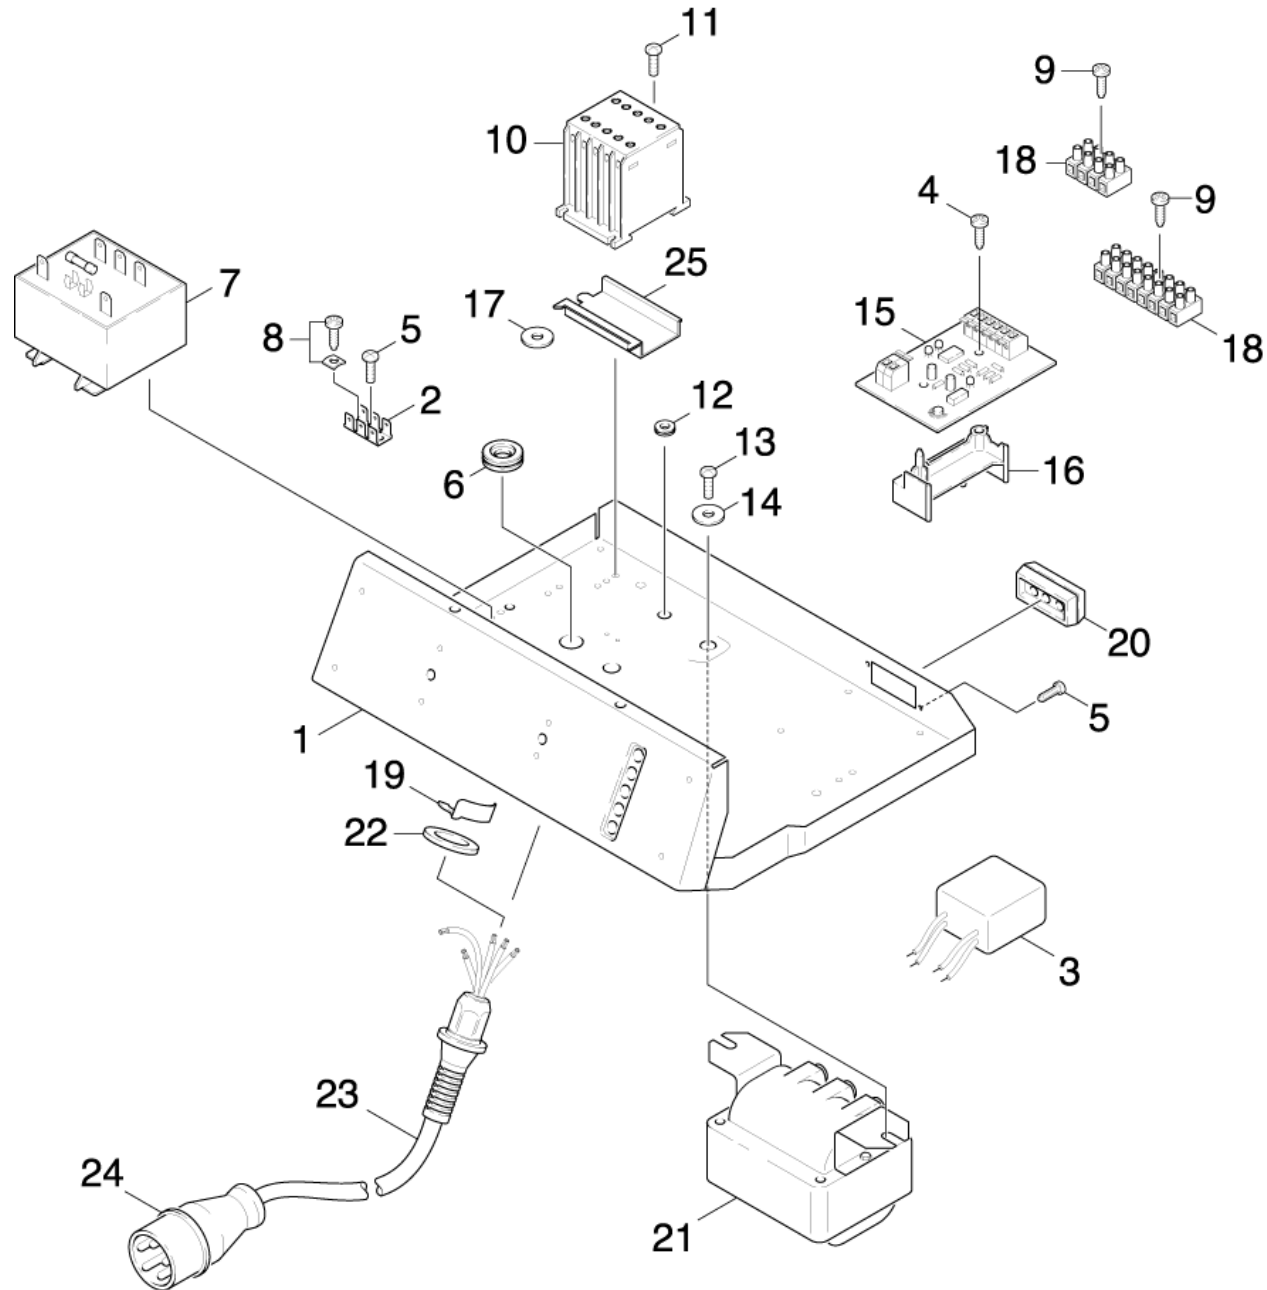

62 Bottom part

Professional \ High pressure cleaner hotwater \ Electric motor \ HDS 695 SX ECO*EU-I \ Spare parts list HDS 695 S *EUR \ Electric control box \ Bottom part

KÄRCHER

62 Bottom part

Professional \ High pressure cleaner hotwater \ Electric motor \ HDS 695 SX ECO*EU-I \ Spare parts list HDS 695 S *EUR \ Electric control box \ Bottom part

POS	Article no.	Description	Quantity	Unit
23	6.648-514.0	Cable complete .4X2,5 Item text1: / 1.025-302.0 / -303.0 / -306.0 Item text2: / -322.0	1.000	ST
23	6.647-250.0	Cable with rubber bushing Item text1: / 1.025-301.0 / -305.0 / -307.0 Item text2: / -308.0 / -309.0 / -321.0	1.000	ST
10	4.632-002.0	Contacteur -nur fuer Ersatz- Item text1: / 1.025-301.0 / -305.0 / -307.0 Item text2: / -308.0 / -309.0 / -321.0	1.000	ST
10	6.632-356.0	Contacteur LC1-D18 B7 Item text1: / 1.025-302.0 / -303.0 / -306.0 Item text2: / -322.0	1.000	ST
7	4.622-018.0	Control transformer -nur für Ersatz- Item text1: / 1.025-302.0 / -303.0 / -306.0 Item text2: / -322.0	1.000	ST
7	6.622-241.0	Control transformer 400V Item text1: / 1.025-301.0 / -305.0 / -307.0 Item text2: / -308.0 / -309.0 / -321.0	1.000	ST
24	6.646-266.0	Coupler plug Item text1: / 1.025-301.0	1.000	ST
21	6.622-167.0	Ignition transformer 230V Item text1: / 1.025-303.0	1.000	ST
21	4.622-033.0	Ignition transformer only for replacemen Item text1: / 1.025-302.0 / -306.0 / -322.0	1.000	ST
3	6.661-229.0	Interference suppressor Item text1: / 1.025-301.0 / -302.0 / -305.0 Item text2: / -306.0 / -307.0 / -308.0 / -309.0	1.000	ST
19	6.343-186.0	Locking ring Item text1: / 1.025-302.0 / -303.0 / -306.0 Item text2: / -322.0	1.000	ST
20	5.030-931.0	Moulded part	1.000	ST
25	5.802-300.0	Mounting part	1.000	ST
2	6.641-270.0	Plug	1.000	ST