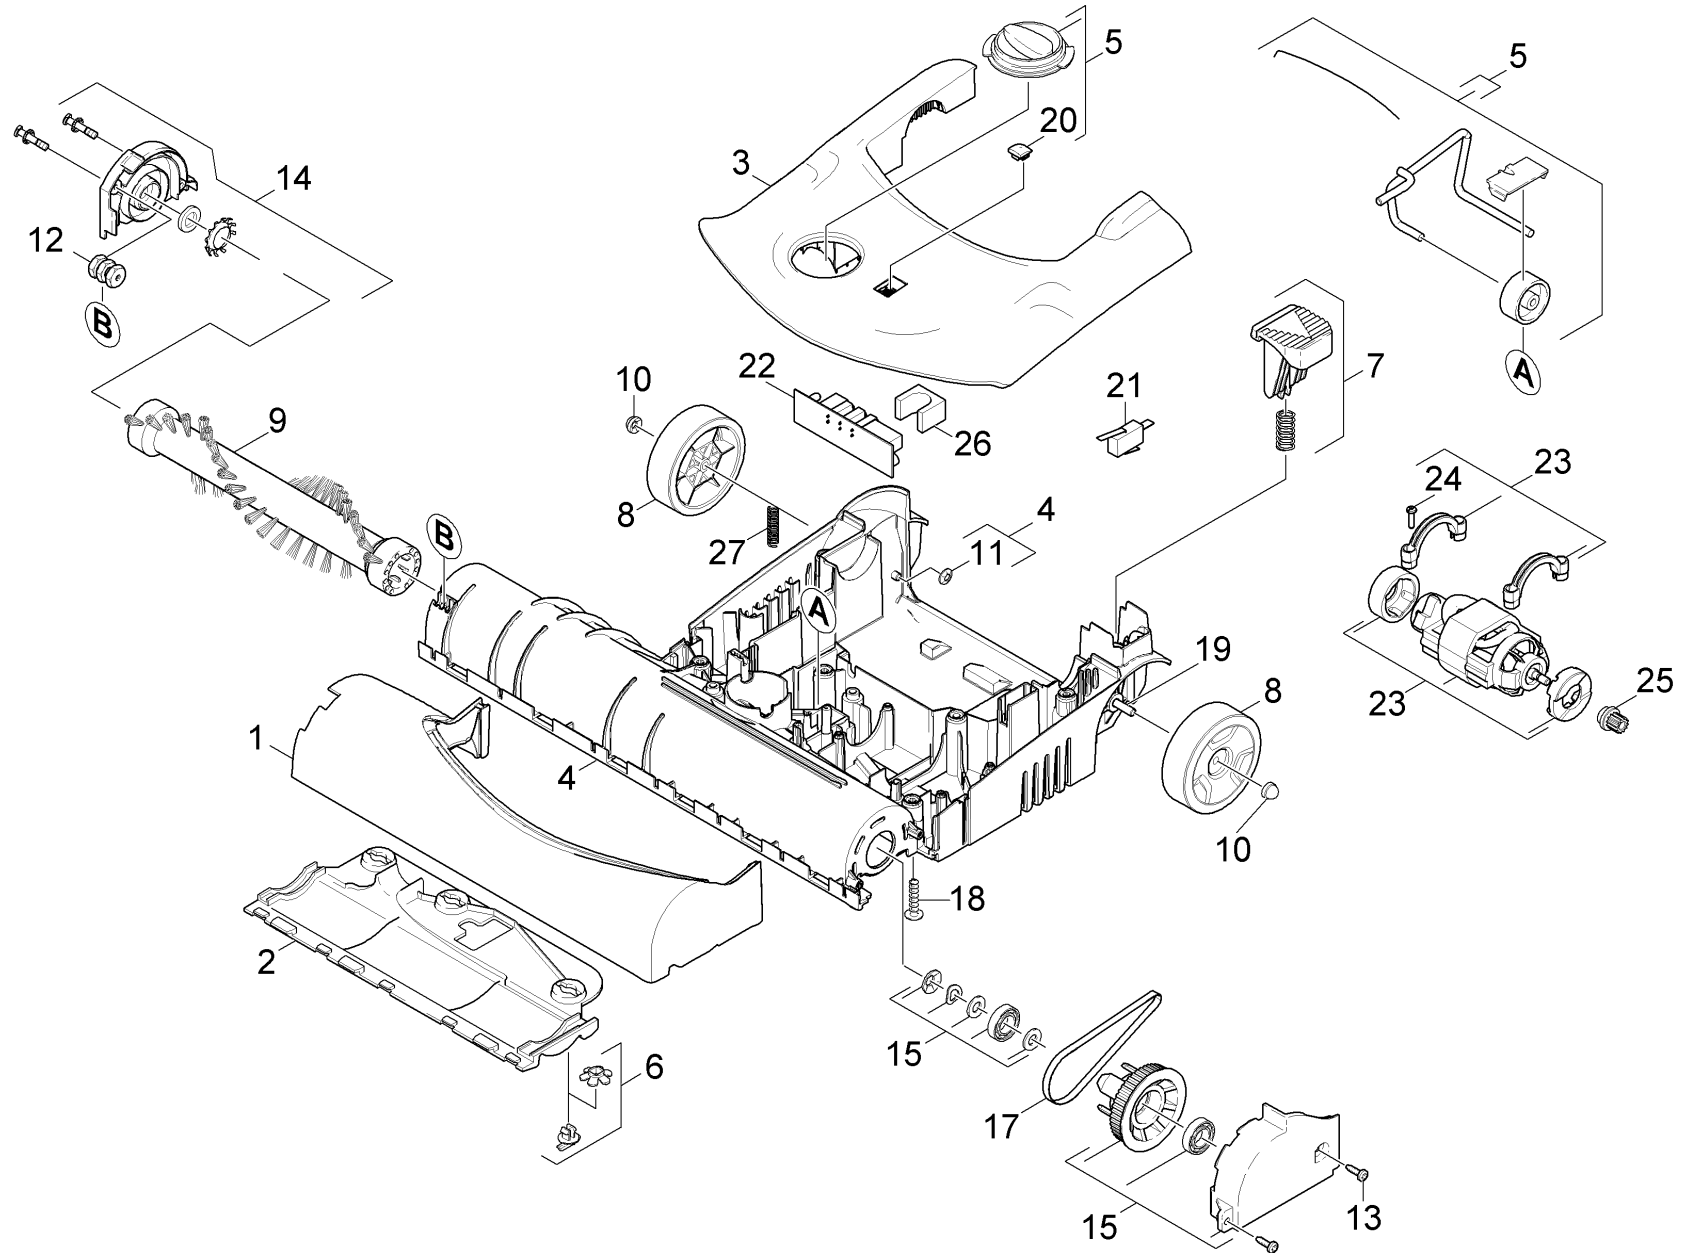

20 Brush-head

Professional \ Vacuum cleaner \ Dry vacuum cleaner \ CV 38/2 \ Spare parts list CV 38/2 *EU \ Brush-head

20 Brush-head

Professional \ Vacuum cleaner \ Dry vacuum cleaner \ CV 38/2 \ Spare parts list CV 38/2 *EU \ Brush-head

KÄRCHER

POS	Preces Nr.	Apraksts	Quantity	Unit	Sērijas numurs no	Sērijas numurs līdz
5	4.515-316.0	Adjusting wheel complete	1.000	ST		
19	9.412-178.0	Ass	1.000	ST		
1	5.032-456.0	Bumper CV 38/1	1.000	ST		
6	2.889-084.0	closure parts set	1.000	ST		
15	4.063-774.0	Covering cap complete belt	1.000	ST		
14	4.063-892.0	Covering cap complete brush Aluminiumdru	1.000	ST		
7	4.481-265.0	Foot pedal complete	1.000	ST		
4	4.062-007.0	Housing complete	1.000	ST		
3	4.062-015.0	Housing top part complete RAL 7012	1.000	ST		
20	5.033-452.0	Lens	1.000	ST		
21	6.630-135.0	Mikroslēdzis	1.000	ST		
23	4.613-008.0	Motor complete 230V	1.000	ST		
25	5.033-459.0	Pinion	1.000	ST		
22	6.682-291.0	Printed circuit board 230V	1.000	ST		
26	6.286-573.0	Protecting cap	1.000	ST		
8	5.515-374.0	Ritenis	2.000	ST		
9	6.906-644.0	Roller brush red	1.000	ST	30001	
9	6.906-643.0	Ruļļveida birste, melna	1.000	ST		30000
13	7.303-106.0	Skrūve 4x12 -10.9-R2R (IN6RD)	2.000	ST		
24	7.303-096.0	Skrūve 4x22 -ST-10.9-R2R (IN6RD)	4.000	ST		
18	6.303-200.0	Skrūve 5x25-IN6RD	8.000	ST		
12	5.401-288.0	Skrūves savienotāja daļa	2.000	ST		
2	5.058-572.0	Sliding bottom CV 38/2	1.000	ST		
27	5.332-082.0	Spirālveida atspere	1.000	ST		
11	6.343-119.0	Sprostapblāksne	2.000	ST		
10	6.343-187.0	Sprostapblāksne	2.000	ST		
17	6.348-460.0	Zobsiksna	1.000	ST		