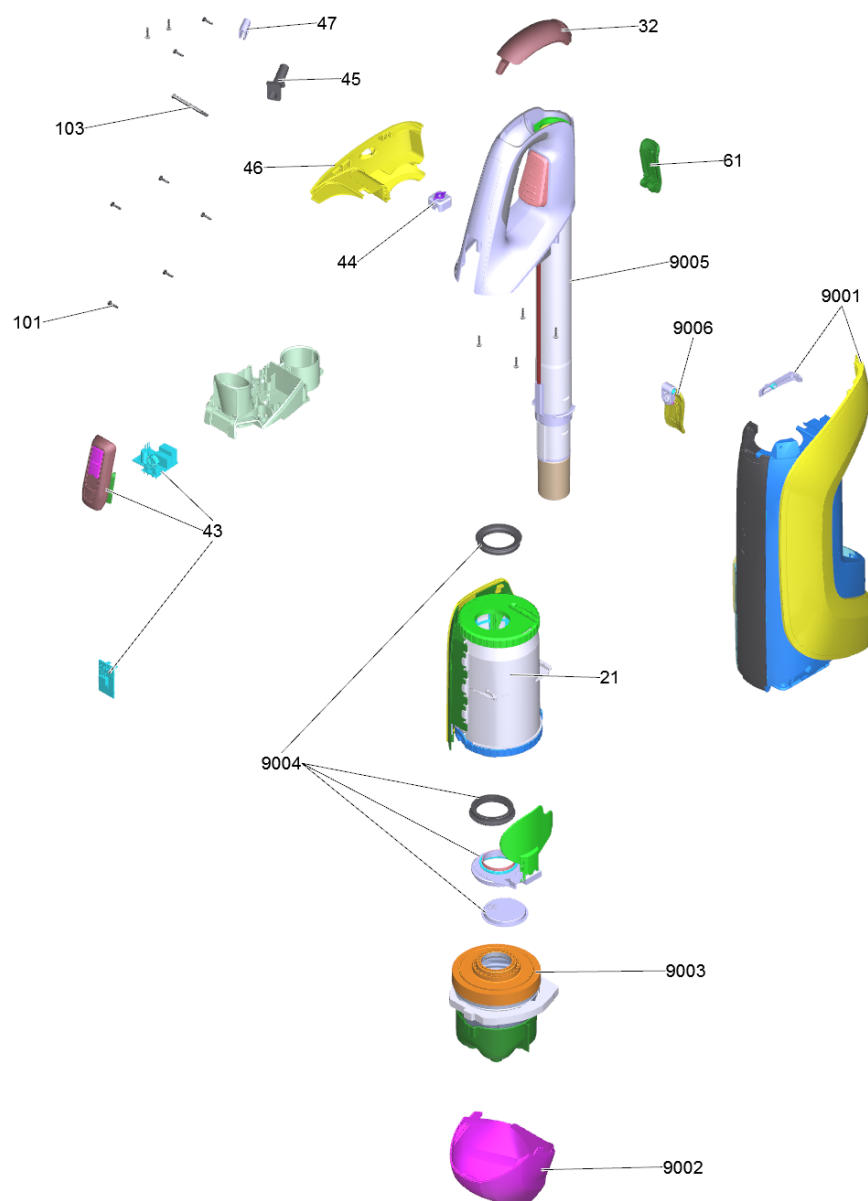

1 Базовая модель жёлтый 220 - 240 V

Home and Garden \ Пылесос. \ Пылесос для сухой очистки \ VC 5 Premium *EU-I \ Перечень запасных деталей VC 5 Premium * \ Базовая модель жёлтый 220 - 240 V

KÄRCHER

1 Базовая модель жёлтый 220 - 240 V

Home and Garden \ Пылесос. \ Пылесос для сухой очистки \ VC 5 Premium *EU-I \ Перечень запасных деталей VC 5 Premium * \ Базовая модель жёлтый 220 - 240 V

KÄRCHER

POS	Артикульный №	Описание	Quantity	Unit
61	5.195-462.0	Кабельный держатель жёлтый	1.000	ST
21	4.195-099.3	Камера фильтра комплектный жёлтый	1.000	ST
46	5.195-438.3	Кожух рукоятка жёлтый	1.000	ST
9001	4.070-161.0	Комплект корпуса	1.000	ST
9002	4.195-257.3	Крышка комплектная черная	1.000	ST
101	9.086-227.0	Винт 3x18 Zn Ni	13.000	ST
103	6.195-044.0	Винт 4x50	1.000	ST
47	5.195-482.0	Зажим кабеля	1.000	ST
9004	4.070-191.0	Набор прокладок	1.000	ST
9006	4.195-259.3	Набор хомутов для кабеля	1.000	ST
9005	4.195-273.0	Телескопическая штанга с ручкой	1.000	ST
9003	4.070-172.0	Турбина	1.000	ST
44	5.195-476.0	Тяговая разгрузка кабель	1.000	ST
43	4.195-248.3	Распределительный блок в сборе VC5	1.000	ST
45	5.195-478.0	Резиновая трубка кабель	1.000	ST
32	5.195-460.3	Ручка крышки от грязи черная	1.000	ST