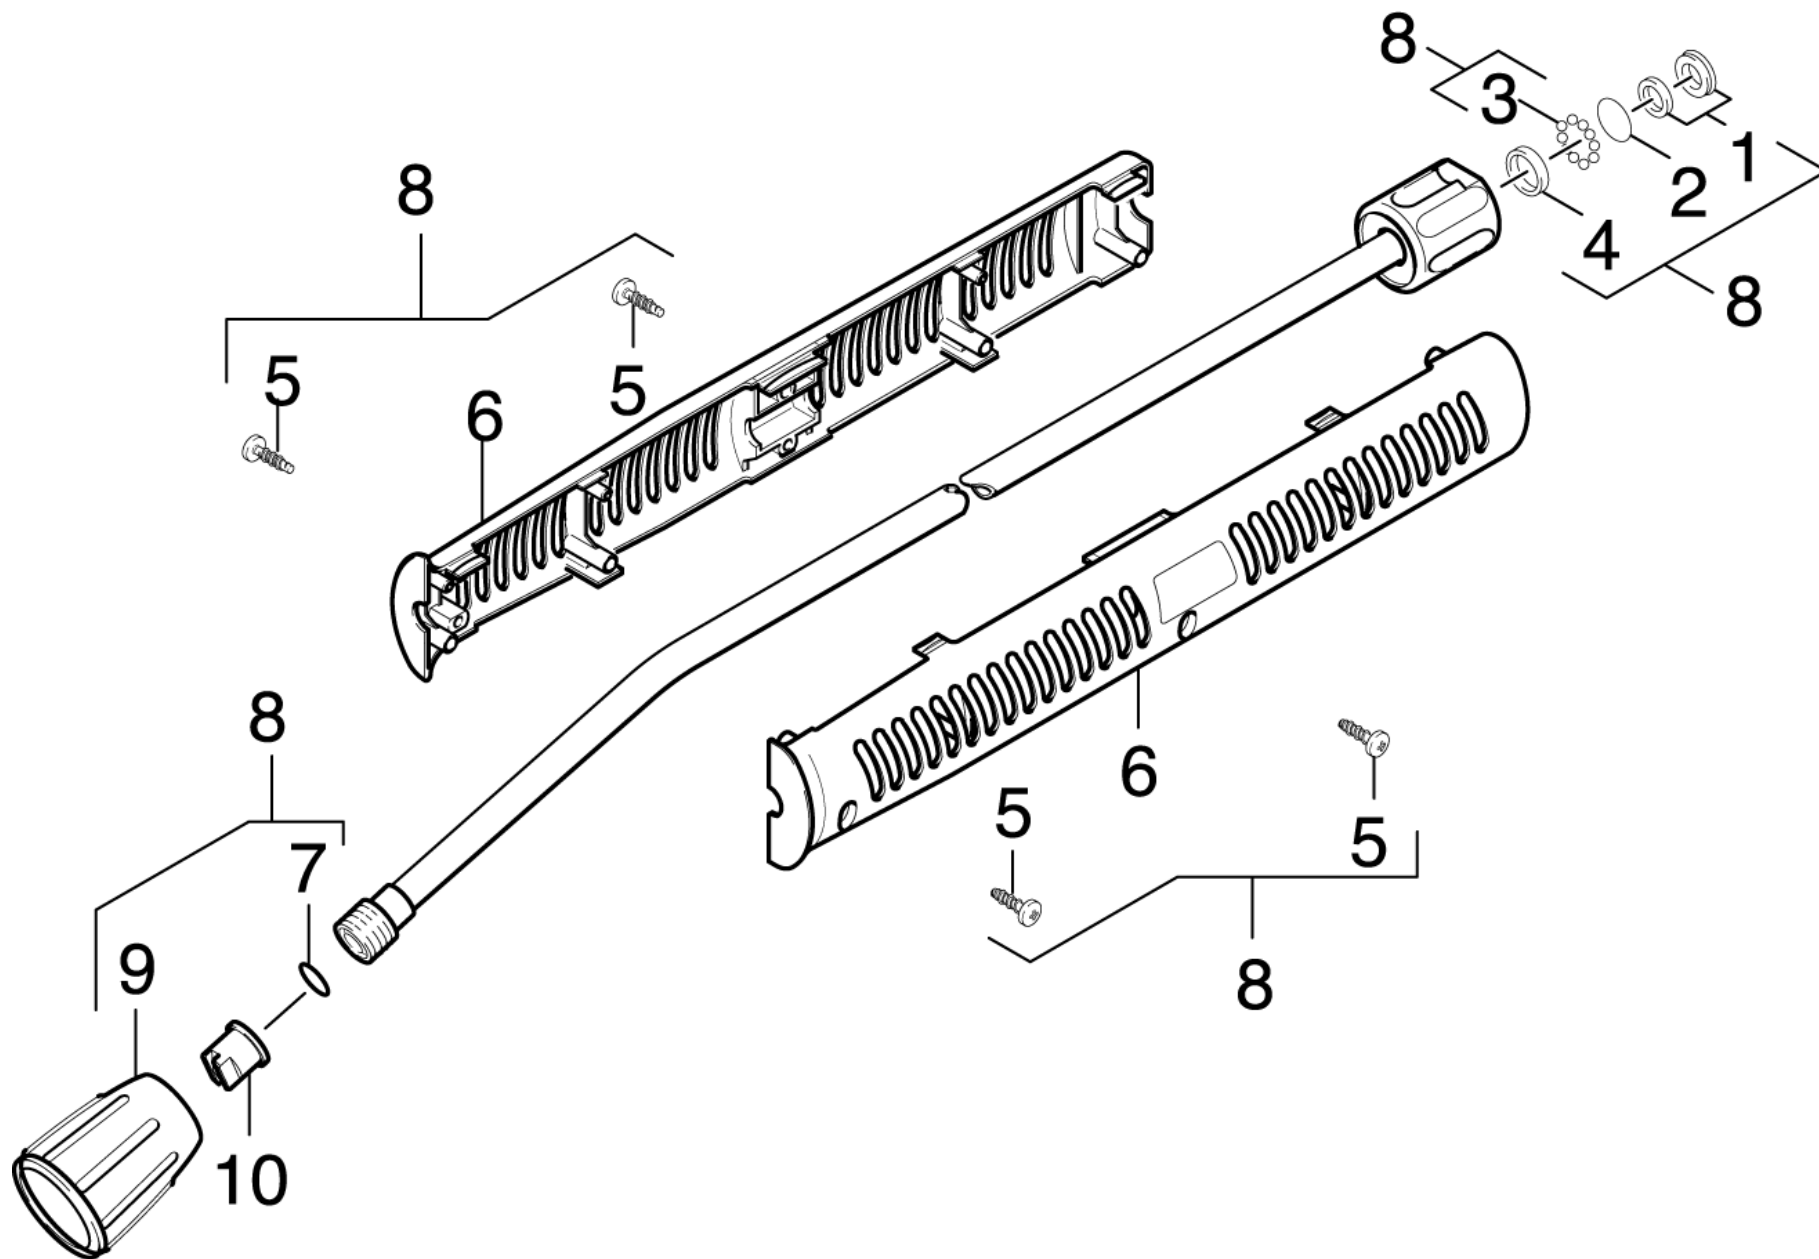

# 115 Jet pipe

Overview technical documents/Professional/High pressure cleaner hotwater/Electric motor/HDS 601 C \*GB (1.170-111.0)/Spare parts list HDS 558 C/110 Accessories/115 Jet pipe

**115 Jet pipe**

Overview technical documents/Professional/High pressure cleaner hotwater/Electric motor/HDS 601 C \*GB (1.170-111.0)/Spare parts list HDS 558 C/110 Accessories/115 Jet pipe

Rez.daļas/nodil.pakļ.daļas	Poz.	Materiāla Nr.	Nosaukums	Daudzums	Pārdoš. vienība	no sēr. Nr..	līdz sēr. Nr.
X-X	1	4.363-692.0	Grooved ring	1.000	ST	0000000000	0000000000
X-X	2	6.362-524.0	Gredzenblīve 17,0 X 1,5	1.000	ST	0000000000	0000000000
X-X	3	7.401-921.0	Sphere 4 G20 -1.4034 DIN 5401	12.000	ST	0000000000	0000000000
	4	6.362-529.0	Joint ring 12x1,5	1.000	ST	0000000000	0000000000
	5	6.303-025.0	Oval head screw 4,2x16-St-vz	4.000	ST	0000000000	0000000000
	6	5.321-150.0	HANDLE (PART NO=ONE HALF)	2.000	ST	0000000000	0000000000
X-X	7	2.880-990.0	spare part set o ring from 2.880-296.0	1.000	ST	0000000000	0000000000
X-X	8	4.760-660.0	Jet pipe packaged only for replacement	1.000	ST	0000000000	0000000000
X-X	9	5.401-129.0	Skrūves savienotāja daļa	1.000	ST	0000000000	0000000000
	10	2.883-893.0	Power nozzle 25041	1.000	ST	0000000000	0000000000
X-X	10	2.883-803.0	Power nozzle 25034	1.000	ST	0000000000	0000000000
X-X	10	2.883-831.0	Power nozzle 25042	1.000	ST	0000000000	0000000000
X-X	10	2.883-821.0	Power nozzle 25036	1.000	ST	0000000000	0000000000