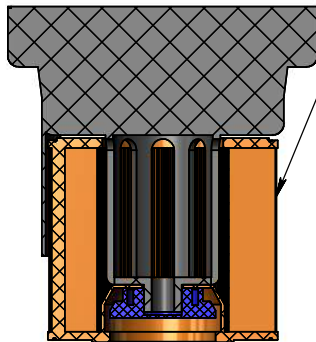

B-B

- Filtrs K6414789
- Filtra darba laukums - 6855 cm²

C-C

- Filtrs K6414552
- Filtra darba laukums - 2588 cm²

Projekts		Dokuments		Saturs		Projekts	Nodaļa	Izstrādājums	Mezgls	Detāļa	Indekss		
												K6414789_4	
												Lapa 1	Lapas 1
Versija				Paraksts	Datums	K6414789_4			Katrinas iela 7, Rīga Latvia, LV-1045 Tel: (+371) 67326112 info@incom90.lv				
Projekta vadītājs	A. Šjutcs				01.02.2016								
Projektēja	A. Šjutcs												
Izpildīja	D. Raits												
						Kārtridža filtru salīdzinājums. Rasējums.			 www.incom90.lv				