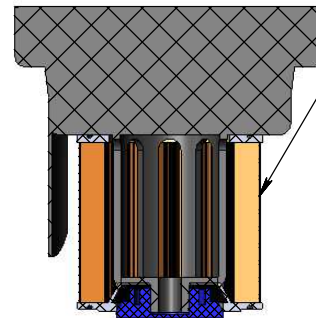

B-B

- Filtrs K6414789
- Filtra darba laukums - 6855 cm²

C-C

- Filtrs K6414552
- Filtra darba laukums - 2588 cm²

Projekts		Dokuments		Saturs		Projekts	Nodaļa	Izstrādājums	Mezgls	Detāļa	Indekss		
												K6414789_4	
												Lapa 1	Lapas 1
Versija				Paraksts	Datums	K6414789_4			Katrinas iela 7, Rīga Latvia, LV-1045 Tel: (+371) 67326112 info@incom90.lv				
Projekta vadītājs	A. Šjutcs				01.02.2016								
Projektēja	A. Šjutcs												
Izpildīja	D. Raits												
						Kārtridža filtru salīdzinājums. Rasējums.			 www.incom90.lv				