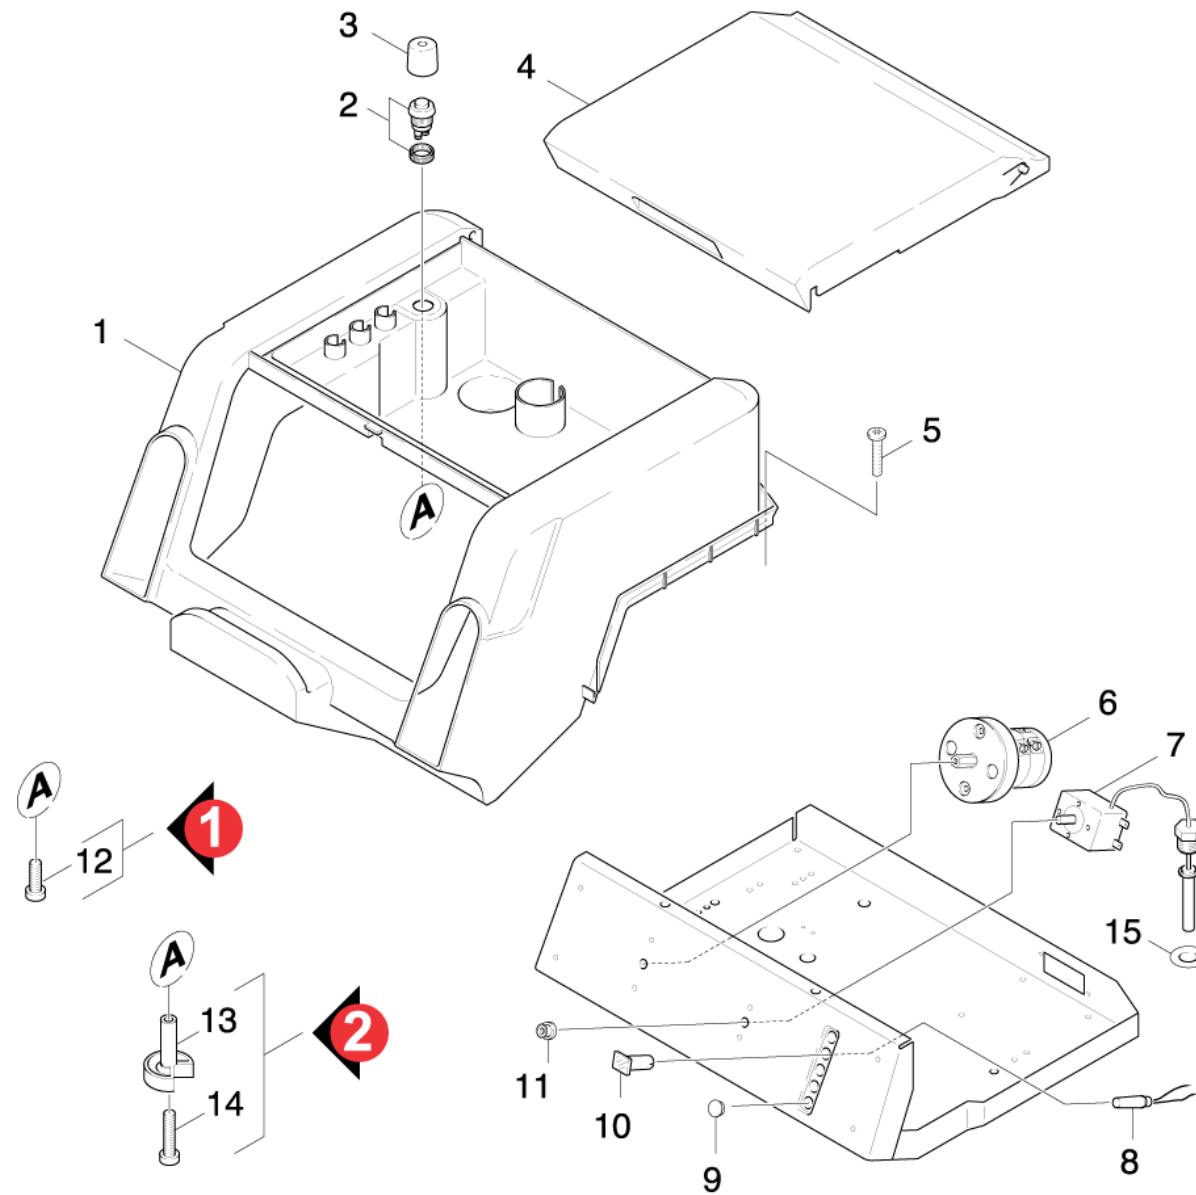

## 61 Top part

Overview technical documents/Professional/High pressure cleaner hotwater/Electric motor/HDS 895 S \*EU (1.027-511.0)/Spare parts list HDS 895 S/60 Electric control box/61 Top part

**61 Top part**

Overview technical documents/Professional/High pressure cleaner hotwater/Electric motor/HDS 895 S \*EU (1.027-511.0)/Spare parts list HDS 895 S/60 Electric control box/61 Top part

Rez.daļas/nodil.pakļ.daļas	Poz.	Materiāla Nr.	Nosaukums	Daudzums	Pārdoš. vienība	no sēr. Nr..	līdz sēr. Nr.	Daž. informācija
	1	5.066-487.0	Cover	1.000	ST	0000000000	0000000000	
	2	6.634-106.0	Push button	1.000	ST	0000000000	0000000000	
	3	6.368-057.0	Cap rubber	1.000	ST	0000000000	0000000000	
	4	5.030-892.0	Flap	1.000	ST	0000000000	0000000000	
	6	6.631-877.0	Slēdzis	1.000	ST	0000000000	0000000000	
X-X	7	6.685-868.0	Termostats	1.000	ST	0000000000	0000000000	
	8	4.651-026.0	Pilot lamp only for replacement	1.000	ST	0000000000	0000000000	
	9	6.368-076.0	Ornamental hub cap D10/D12	1.000	ST	0000000000	0000000000	
	10	6.651-316.0	Lēcas korpuss, sarkans	3.000	ST	0000000000	0000000000	
	11	5.365-152.0	O-ring seal	1.000	ST	0000000000	0000000000	
	12	7.303-034.0	Screw M4x20-ST-R2R (IN6RD)	1.000	ST	0000000000	0000000000	VERSION 1
	13	5.032-661.0	Moulded part	1.000	ST	0000000000	0000000000	VERSION 2
	14	7.306-167.0	Cylinder head screw M 4x40-8.8-A2E DIN	1.000	ST	0000000000	0000000000	VERSION 2
	15	5.115-375.0	Washer	1.000	ST	0000000000	0000000000	