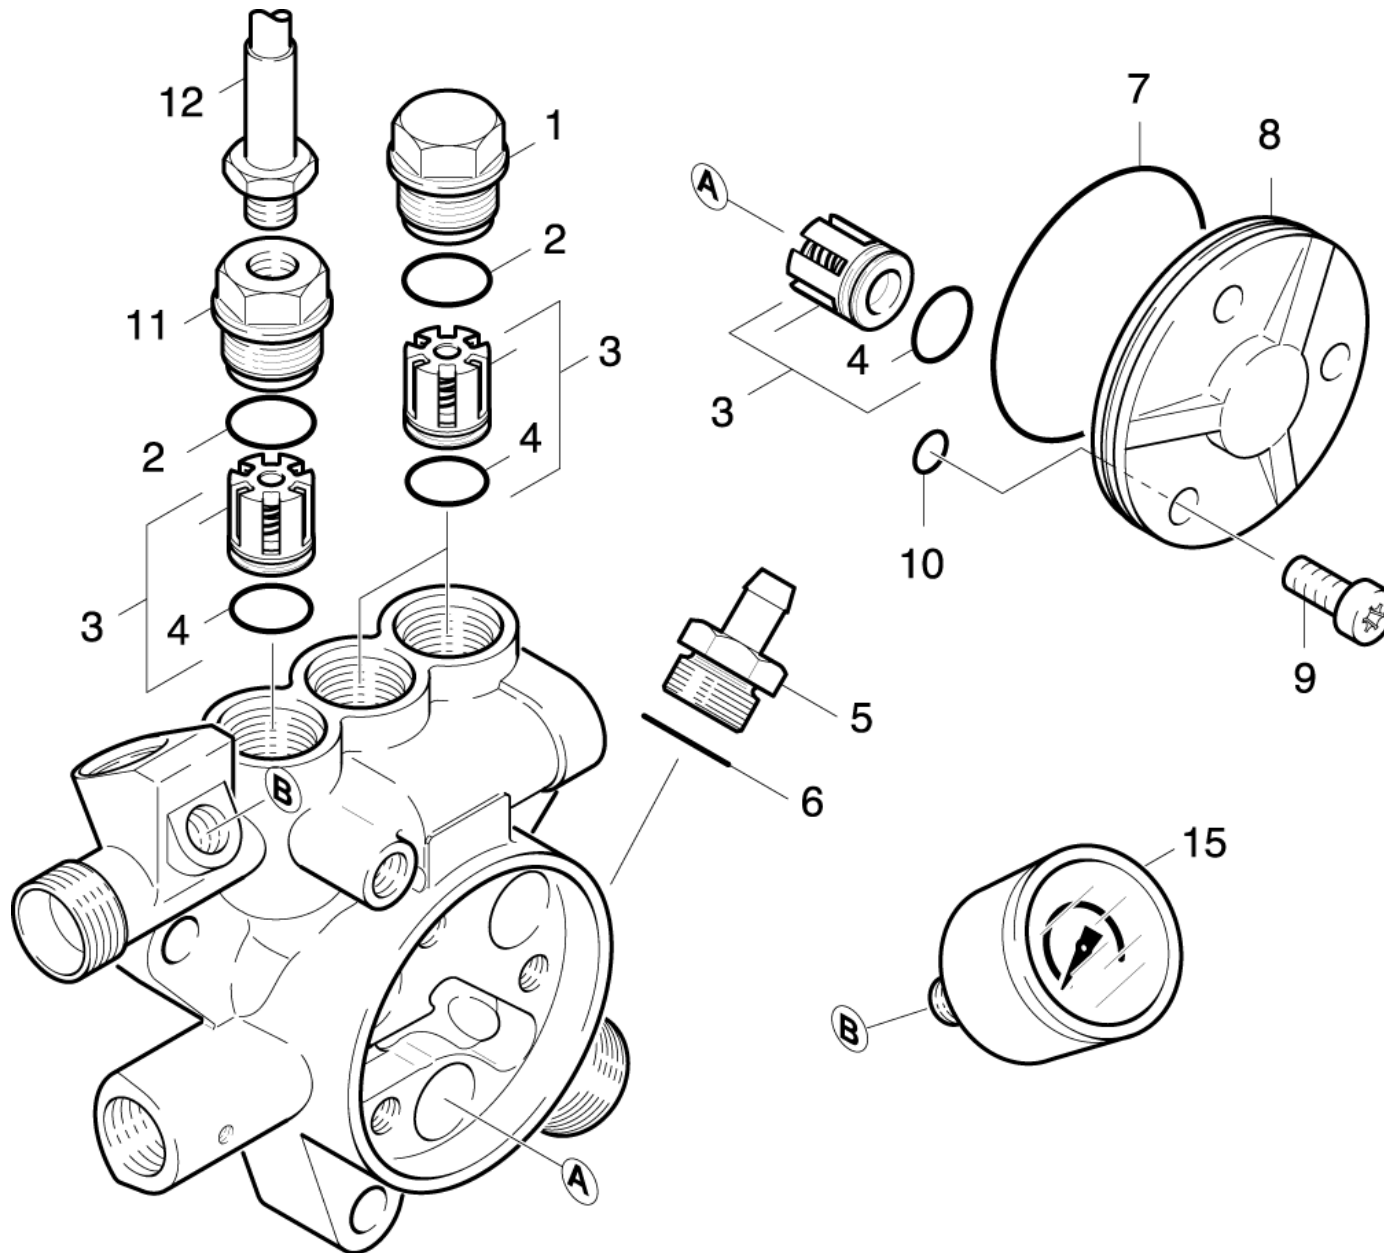

23 Valves

Overview technical documents/Professional/High pressure cleaner hotwater/Electric motor/HDS 895 -FLAMM *SE (1.025-884.0)/Spare parts list HDS 895/20 Pump set/23 Valves

23 Valves

Overview technical documents/Professional/High pressure cleaner hotwater/Electric motor/HDS 895 -FLAMM *SE (1.025-884.0)/Spare parts list HDS 895/20 Pump set/23 Valves

Rez.daļas/nodil.pakļ.daļas	Poz.	Materiāla Nr.	Nosaukums	Daudzums	Pārdoš. vienība	no sēr. Nr..	līdz sēr. Nr.
	1	5.583-115.0	Vārsta skrūve	2.000	ST	0000000000	0000000000
X-X	2	6.362-160.0	O-ring seal	3.000	ST	0000000000	0000000000
X-X	3	2.884-512.0	Valve (3 Stueck)	1.000	ST	0000000000	0000000000
	4	6.362-381.0	Gredzenblīve 13x2 - NBR 70	6.000	ST	0000000000	0000000000
X	5	4.580-114.0	Valve	1.000	ST	0000000000	0000000000
	6	6.362-427.0	Gredzenblīve 15,0x2,0	1.000	ST	0000000000	0000000000
X-X	7	6.362-204.0	Gredzenblīve 60,0 X 2,0-NBR 70	1.000	ST	0000000000	0000000000
	8	5.063-354.0	Cover	1.000	ST	0000000000	0000000000
	9	7.306-041.0	cylinder head screw	3.000	ST	0000000000	0000000000
	10	6.362-384.0	Gredzenblīve 9x1,5 - NBR 70	3.000	ST	0000000000	0000000000
	11	5.583-128.0	Valve screw	1.000	ST	0000000000	0000000000
X-X	12	6.389-635.0	Augstspiediena šļūtenes manometrs	1.000	ST	0000000000	0000000000
X-X	100	2.883-172.0	Pump set	1.000	ST	0000000000	0000000000