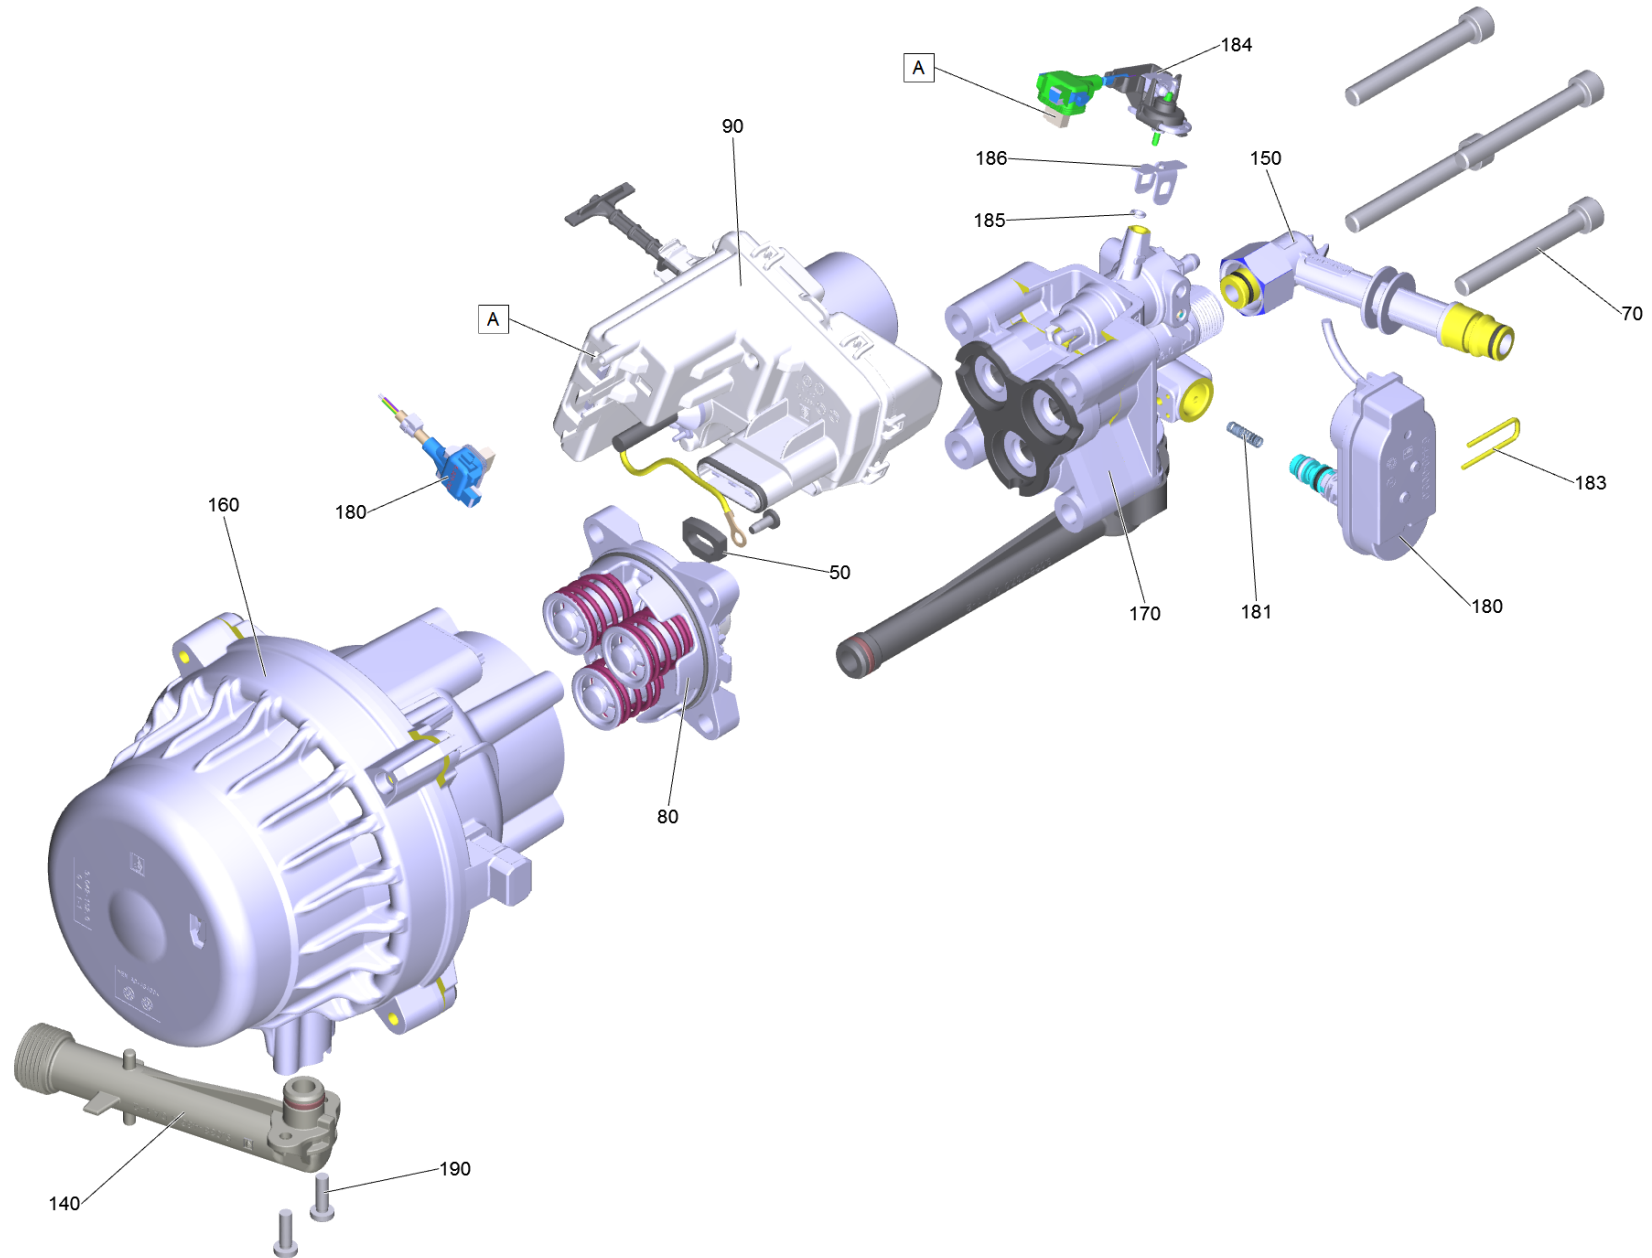

## 2 Pumpensatz kpl. K5 FC Plus \*EU

Home and Garden \ Hochdruckreiniger Kaltwasser \ Elektromotor \ K 5 \ K 5 Premium Full Control Plus Home \*EU \ ETL K5 Premium FC Plus Home\*EU \ Pumpensatz kpl. K5 FC Plus \*EU

**KÄRCHER**

**KÄRCHER**

POS	Artikelnr.	Beschreibung	Quantity	Unit
190	7.303-076.0	Bl.Schr. ST4,8X13 -St-R2R (In6Rd)	2.000	ST
50	9.048-071.0	Dichtung	1.000	ST
181	5.333-215.0	Druckfeder Bypass	1.000	ST
184	6.630-839.3	Druckschalter nur fuer Ersatz	1.000	ST
90	9.002-499.0	Elektro Kiste FC P EU	1.000	ST
80		Geradschubfuehrung kpl. K5 FC	1.000	ST
150	9.013-435.0	HD-Ausgang K5 FC Al	1.000	ST
180	6.440-000.3	Hubantrieb kpl.	1.000	ST
183	5.048-048.0	Klammer	1.000	ST
186	5.048-047.0	Klammer Drucksensor	1.000	ST
160	9.002-467.0	Motor kpl.	1.000	ST
185	6.363-716.0	O-Ring 2,2x1,7 -NBR 80	1.000	ST
170		Pumpe und Steuergehaeuse Alu FC	1.000	ST
140	9.002-432.0	Sauganschluss kpl. FC +Filter	1.000	ST
70	7.306-151.0	Zyl.Schr. M8x65 -8.8-A2E ISO4762	4.000	ST