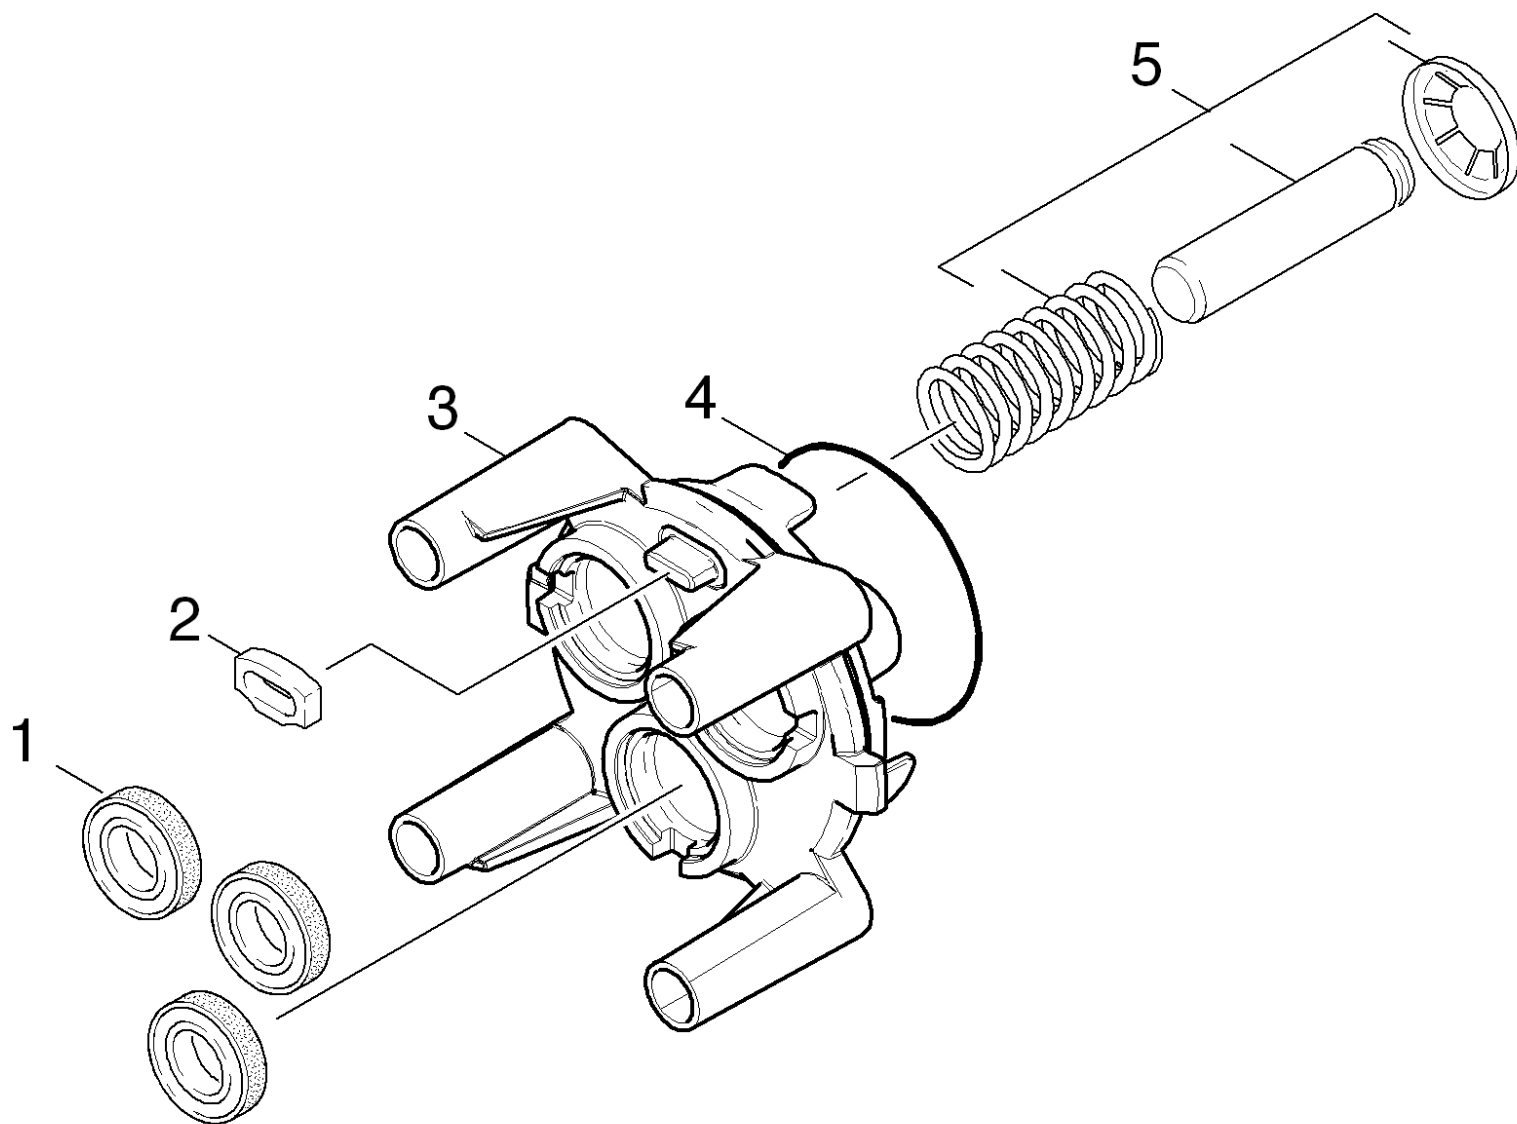

## **Spare parts list**

Прямолинейная направляющая

## 24 Прямолинейная направляющая

---

POS	Артикульный №	Описание	Quantity	Unit	Текст ссылки
4	9.080-426.0	Кольцо круглого сечения 62x3 NBR, твердо	1.000	ST	
1	6.964-026.0	Кольцо с проточкой	3.000	ST	
5	9.001-320.0	Поршень в сборе	1.000	ST	НАБОР СОСТОИТ ИЗ 3X ПОРШНЕЙ
2	9.048-071.0	Прокладка	1.000	ST	
3	9.042-129.0	Прямоточная направляющая	1.000	ST	