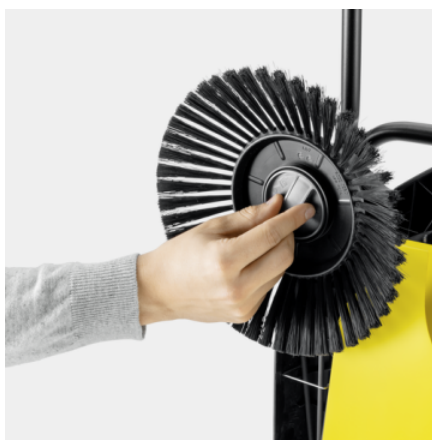

S 4 TWIN 2IN1

Aprīkots ar īpašām sānu birstēm mitriem grūžiem: S 4 Twin "divi vienā" slaucītājs ar 680 mm slaucīšanas platumu. Ideāli piemērots visu gadu lietošanai mazākās un šaurākās platībās.

Pasūtījuma Nr.

Standarta piederumi

Sānu birstu skaits	Gabals(i)	4
Ergonomisks virzišanas rokturis		■
Roktura bezpakāpju regulācija		■
Glabāšanas pozīcija		■
Pēda vietu taupošai uzglabāšanai		■
Sānu birste slapjiem netīrumiem		■
Sānu birstes nomaina bez instrumentiem		■
Vertikāls grūžu konteiners		■

■ Iekļauts piegādes komplektācijā

Divi sānu birstīšu pāri

- Standarta sānu birstes sauso netīrumu savākšanai un sānu birstes ar raupjākiem sariem mitru netīrumu savākšanai.

Praktisks vāciņš sānu birstei.