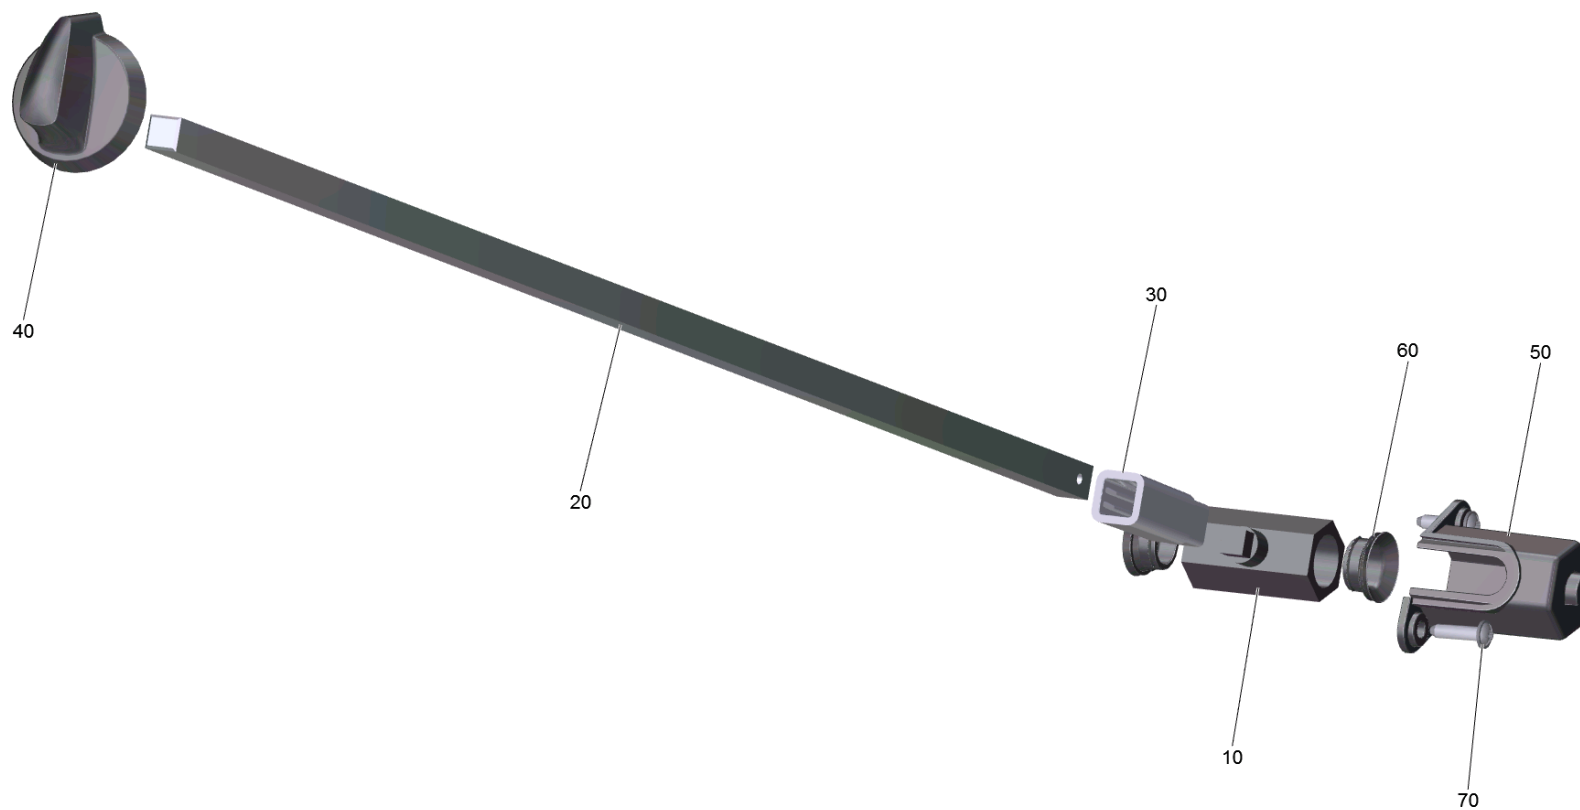

120 Шаровой кран комплектный В 25

Professional \ Устройство для чистки полов \ Ход назад \ BD 43/25 С Вр Pack *EU \ Бак комплектный В 25 ВР \ Шаровой кран комплектный В 25

120 Шаровой кран комплектный В 25

Professional \ Устройство для чистки полов \ Ход назад \ BD 43/25 C Вр Pack *EU \ Бак комплектный В 25 ВР \ Шаровой кран комплектный В 25

POS	Артикульный №	Описание	Quantity	Unit
70	7.303-108.0	Винт 5x20 -10.9-R2R (In6Rd)	2.000	ST
40	5.035-404.0	Вращающаяся рукоятка	1.000	ST
50	9.763-184.0	Держатель шарового крана В 25	1.000	ST
60	9.763-011.0	Уплотнение шарового клапана	2.000	ST
10	9.763-084.0	Шаровой кран G 1/2 "	1.000	ST
30	5.035-459.0	Шаровый кран	1.000	ST
20	9.763-069.0	Штанга шаровой кран	1.000	ST