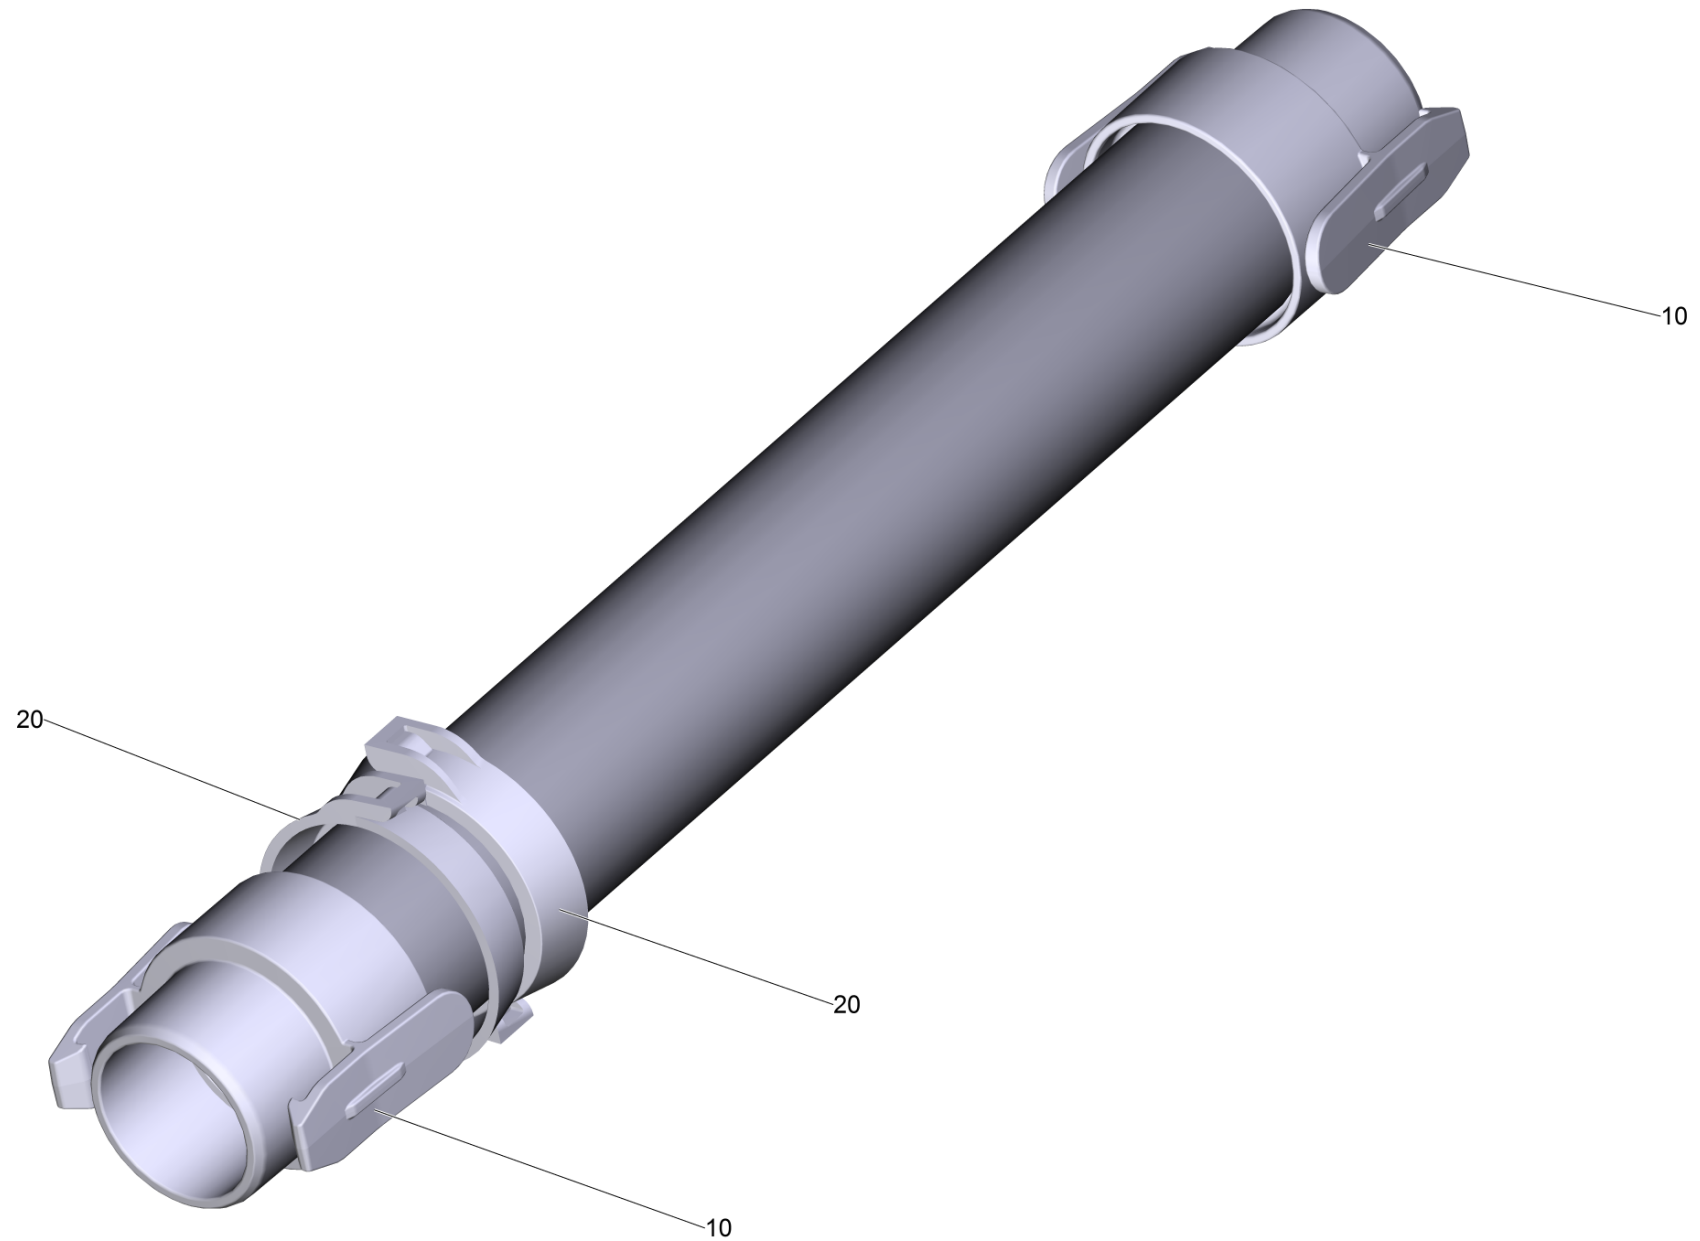

290 Всасывающий шланг в компл. (4.037-032.0)

Professional \ Устройство для чистки полов \ Компактно \ BR 35/12 С Вр Pack *EU Поломоечная машина \ Шасси комплектный \ Всасывающий шланг в компл.

290 Всасывающий шланг в компл. (4.037-032.0)

Professional \ Устройство для чистки полов \ Компактно \ BR 35/12 C Вр Pack *EU Поломоечная машина \ Шасси комплектный \ Всасывающий шланг в компл.

POS	Артикульный №	Описание	Quantity	Unit
10	5.037-326.0	Муфта	2.000	ST
20	5.037-349.0	Держатель шланга	2.000	ST