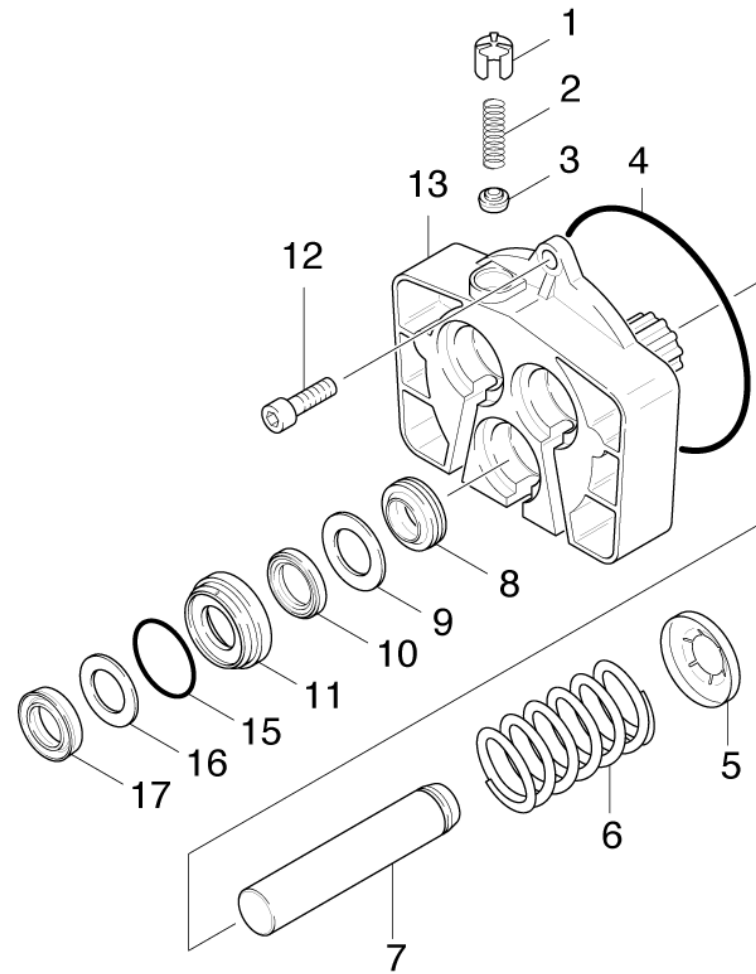

21 Piston

Overview technical documents/Professional/High pressure cleaner cold water/Electric motor/HD 655 S *EU (1.902-401.0)/Spare parts list HD 655 S/20 Pump set/21 Piston

21 Piston

Overview technical documents/Professional/High pressure cleaner cold water/Electric motor/HD 655 S *EU (1.902-401.0)/Spare parts list HD 655 S/20 Pump set/21 Piston

Rez.daļas/nodil.pakļ.daļas	Poz.	Materiāla Nr.	Nosaukums	Daudzums	Pārdoš. vienība	no sēr. Nr..	līdz sēr. Nr.
	1	5.030-533.0	Moulded part	1.000	ST	0000000000	0000000000
	2	5.332-209.0	Helical spring	1.000	ST	0000000000	0000000000
	3	5.582-080.0	Valve disc	1.000	ST	0000000000	0000000000
X-X	4	6.362-768.0	Gredzenblīve 88.0X 2.2	1.000	ST	0000000000	0000000000
X-X	5	5.030-500.0	Moulded part	3.000	ST	0000000000	0000000000
X-X	6	5.332-206.0	Helical spring	3.000	ST	0000000000	0000000000
X-X	7	5.553-267.0	Piston	3.000	ST	0000000000	0000000000
X-X	8	6.365-322.0	Gredzens ar gropi 16X24X7	3.000	ST	0000000000	0000000000
X-X	9	5.115-493.0	Paplāksne	3.000	ST	0000000000	0000000000
X-X	10	6.365-351.0	Gredzenblīve	3.000	ST	0000000000	0000000000
X-X	11	5.112-402.0	Bukse	3.000	ST	0000000000	0000000000
	12	7.306-090.0	Screw M6x16 -8.8-R3R (In6Rd)	2.000	ST	0000000000	0000000000
	13	5.060-395.0	Housing	1.000	ST	0000000000	0000000000
X-X	15	6.362-398.0	Gredzenblīve 27,5 X 1,5-NBR 70	3.000	ST	0000000000	0000000000
X-X	16	5.115-492.0	Paplāksne	3.000	ST	0000000000	0000000000
X-X	17	6.365-354.0	Gredzens ar gropi 16X24X5,3	3.000	ST	0000000000	0000000000
	100	2.883-286.0	PUMPSET	1.000	ST	0000000000	0000000000