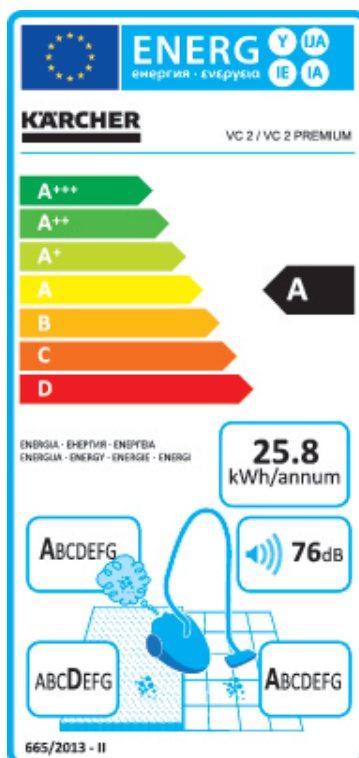

Пылесосы - Паспорт ЕС

В соответствии с нормативом ЕС № 665/2013

KÄRCHER

Kärcher

Модель		VC 2 Premium (white)
Класс энергоэффективности		A
Годовое потребление электроэнергии	кВт · ч/год	25,8
Ориентировочный годовой расход энергии (кВт ч в год), основанные на 50 процессах очистки. Фактическое годовое потребление электроэнергии зависит от того, как часто используется аппарат.		
Класс эффективности очистки ковров		D
Класс эффективности очистки твердых поверхностей		A
Класс выброса пыли		A
Уровень шума	dB(A)	76
Номинальная потребляемая мощность	W	700
Артикул		1.198-115.0

Дата создания таблицы: 11/2017

Пожалуйста, обращайтесь за дополнительной информацией:

Head Office Germany
Alfred Kärcher GmbH & Co. KG
Alfred-Kärcher-Straße 28–40
71364 Winnenden
Phone +49 7195-14-0
Fax +49 7195-14-2212
www.kaercher.com