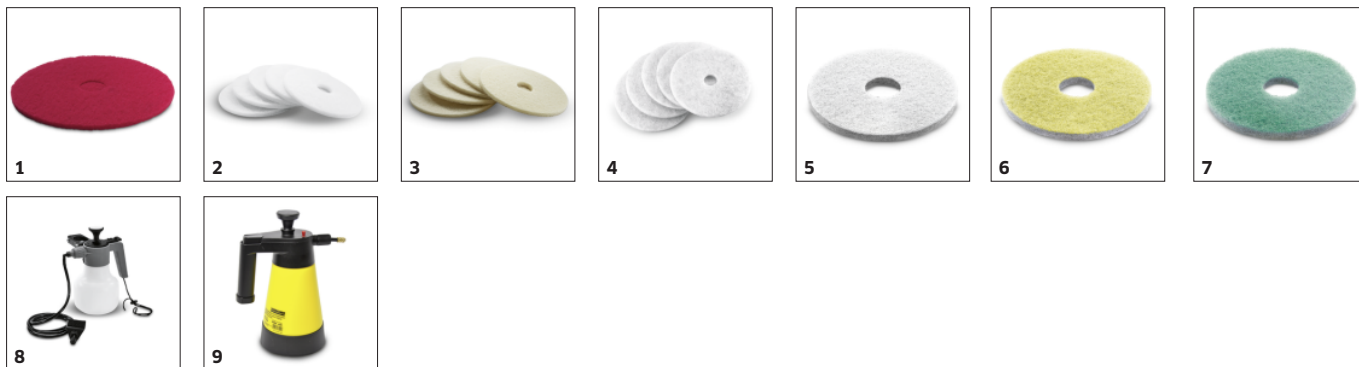

PIEDERUMI PAREDZĒTI BDP 50/1500 C 1.291-141.0

	Pasūtījuma Nr.	Apraksts	
ABRAZĪVIE DISKI / ABRAZĪVO DISKU TURĒTAJI			
Abrazīvie diski			
Spilventiņš, Vidēji maigs, Sarkans, 508 mm, 5 x	1 6.369-079.0	Vidēji miksts spilventiņš visu virsmu mitrajai tīrīšanai un tīrīšanai ar izsmidzināšanu.	☐
Spilventiņš, Maigs, Balts, 508 mm, 5 x	2 6.371-320.0		☐
Spilventiņš, Maigs, Bēšs, 508 mm, 5 x	3 6.369-468.0		☐
Spilventiņš, Maigs, Dabīgs, 500 mm, 5 x	4 6.371-146.0		☐
Dimanta diski			
Dimanta spilventiņš, Rupjš, Balts, 508 mm, 5 x	5 6.371-260.0		☐
Dimanta spilventiņš, Vidējs, dzeltena krāsa, 508 mm, 5 x	6 6.371-261.0		☐
Dimanta spilventiņš, Smalks, Zaiļš, 508 mm, 5 x	7 6.371-240.0		☐
CITI BR / BD PIEDERUMI			
Dažādi			
Pirmsizsmidzināšanas komplekts	8 6.670-020.0		☐
SMIDZINĀTĀJI			
Sūkņa smidzināšanas pudele, 1 l	9 6.394-409.0		☐

☒ Iekļauts piegādes komplektācijā
☐ Pieejamie piederumi