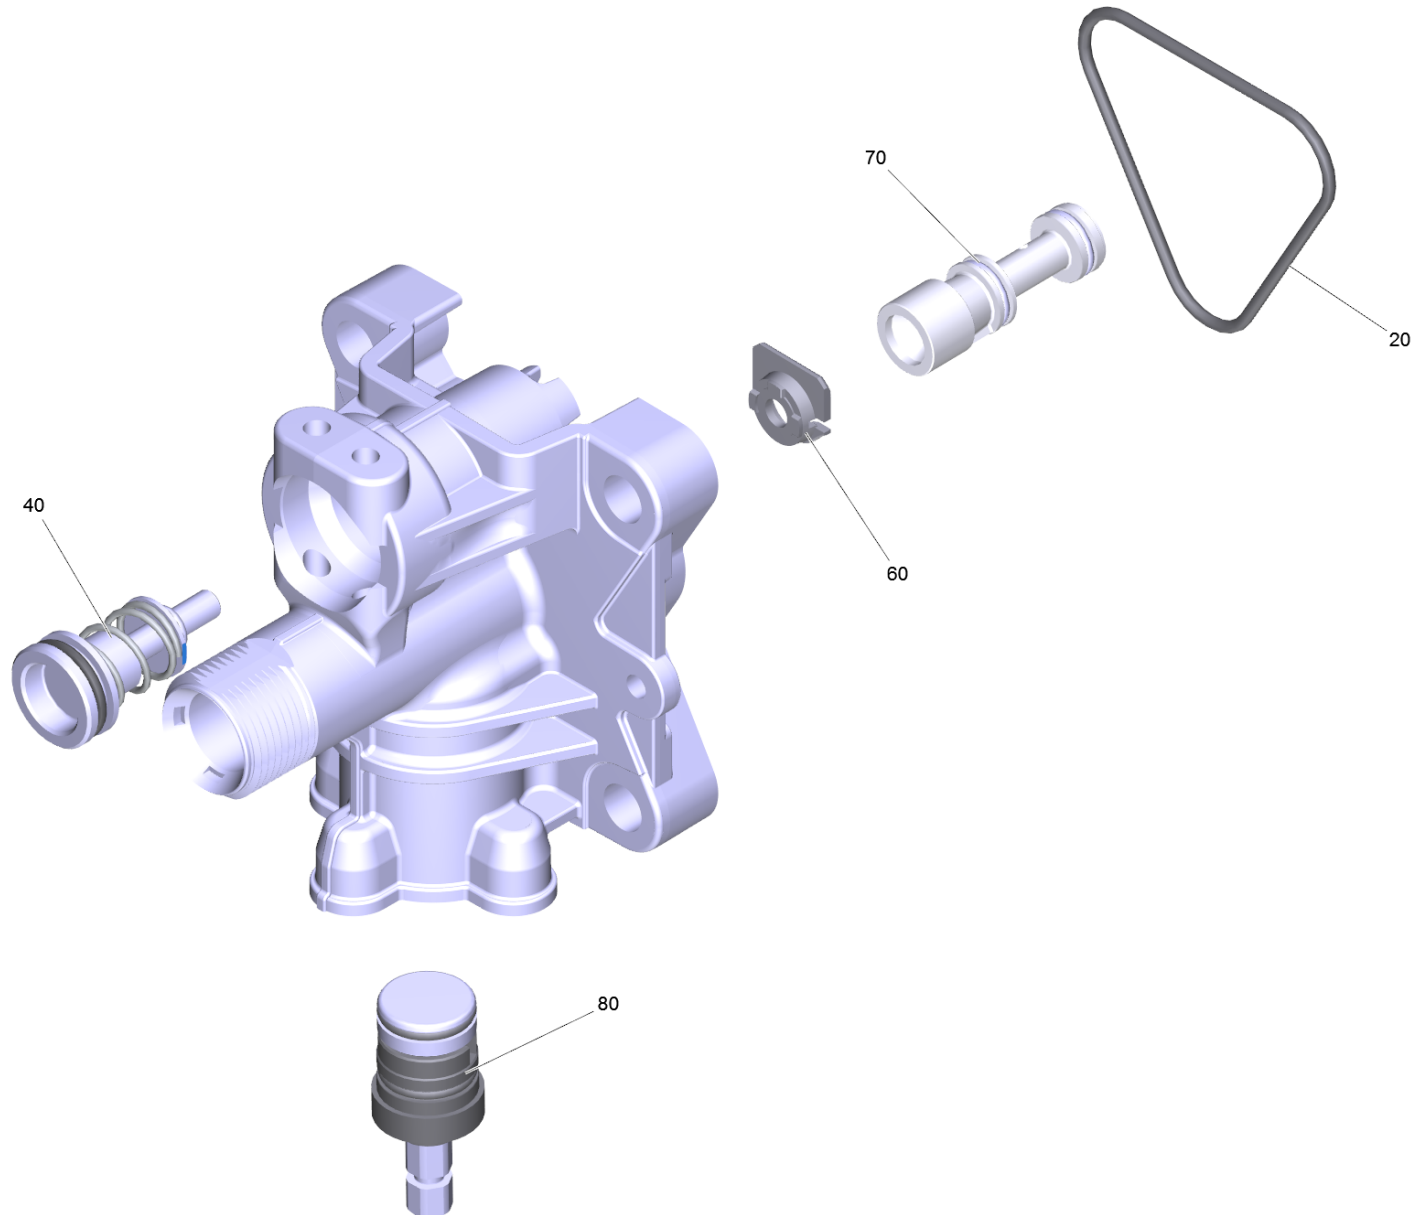

13 Sadales galvas rezerves daļu komplekts (9.001-800.0)

Home and Garden \ High pressure cleaner cold water \ Electric motor \ K 5 \ K 5.70 MD Plus T300 *GB \ Spare parts list K5.70MD-Plus *EU \ Pump set \ Housing \ Sadales galvas rezerves daļu komplekts

KÄRCHER

POS	Preces Nr.	Apraksts	Quantity	Unit
60	9.037-142.0	Atstatuma turētājs	1.000	ST
40	9.001-291.0	Control piston set replacement	1.000	ST
20	9.081-424.0	Form seal	1.000	ST
70	4.769-035.0	Nozzle insert	1.000	ST
80	9.002-164.0	plastic by pass (spare)	1.000	ST