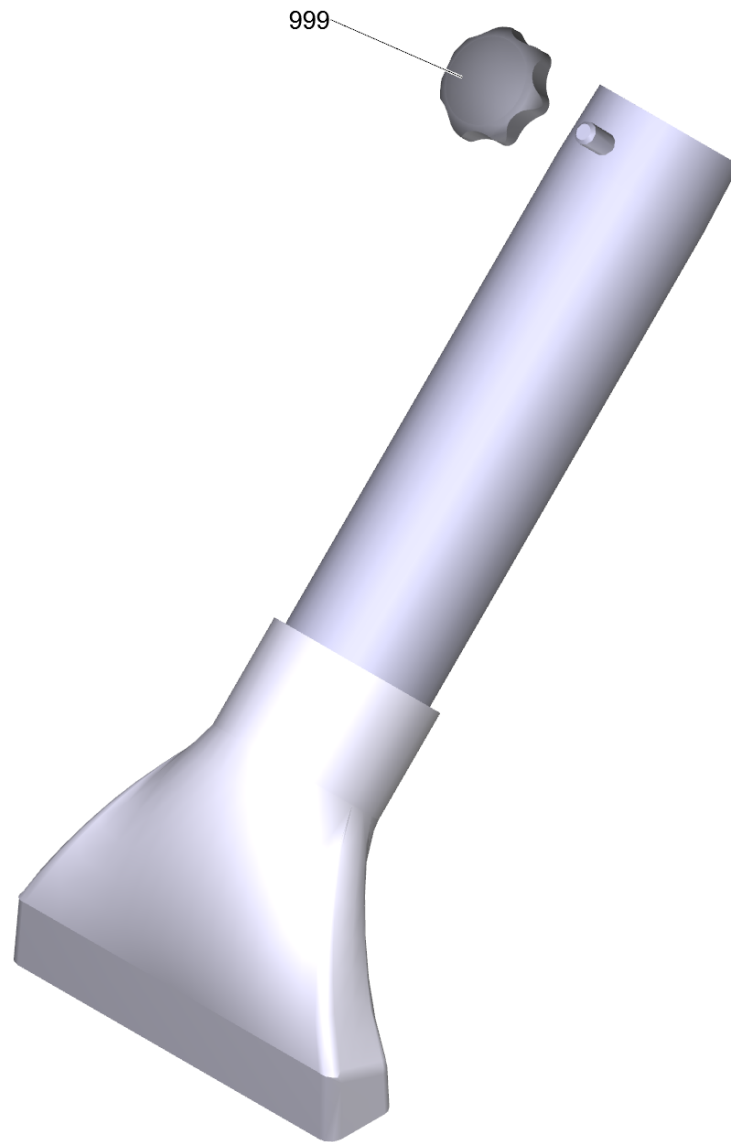

4 Allzweckduese 370mm DN52 (6.902-184.0)

POS	Artikelnr.	Beschreibung	Quantity	Unit
902	6.902-215.0	Buerstenleistenset 370mm	1.000	ST
903	9.980-747.0	Rolle fuer Bodenduese 370mm/500mm	2.000	ST
901	6.303-554.0	Sterngriff M8	1.000	ST