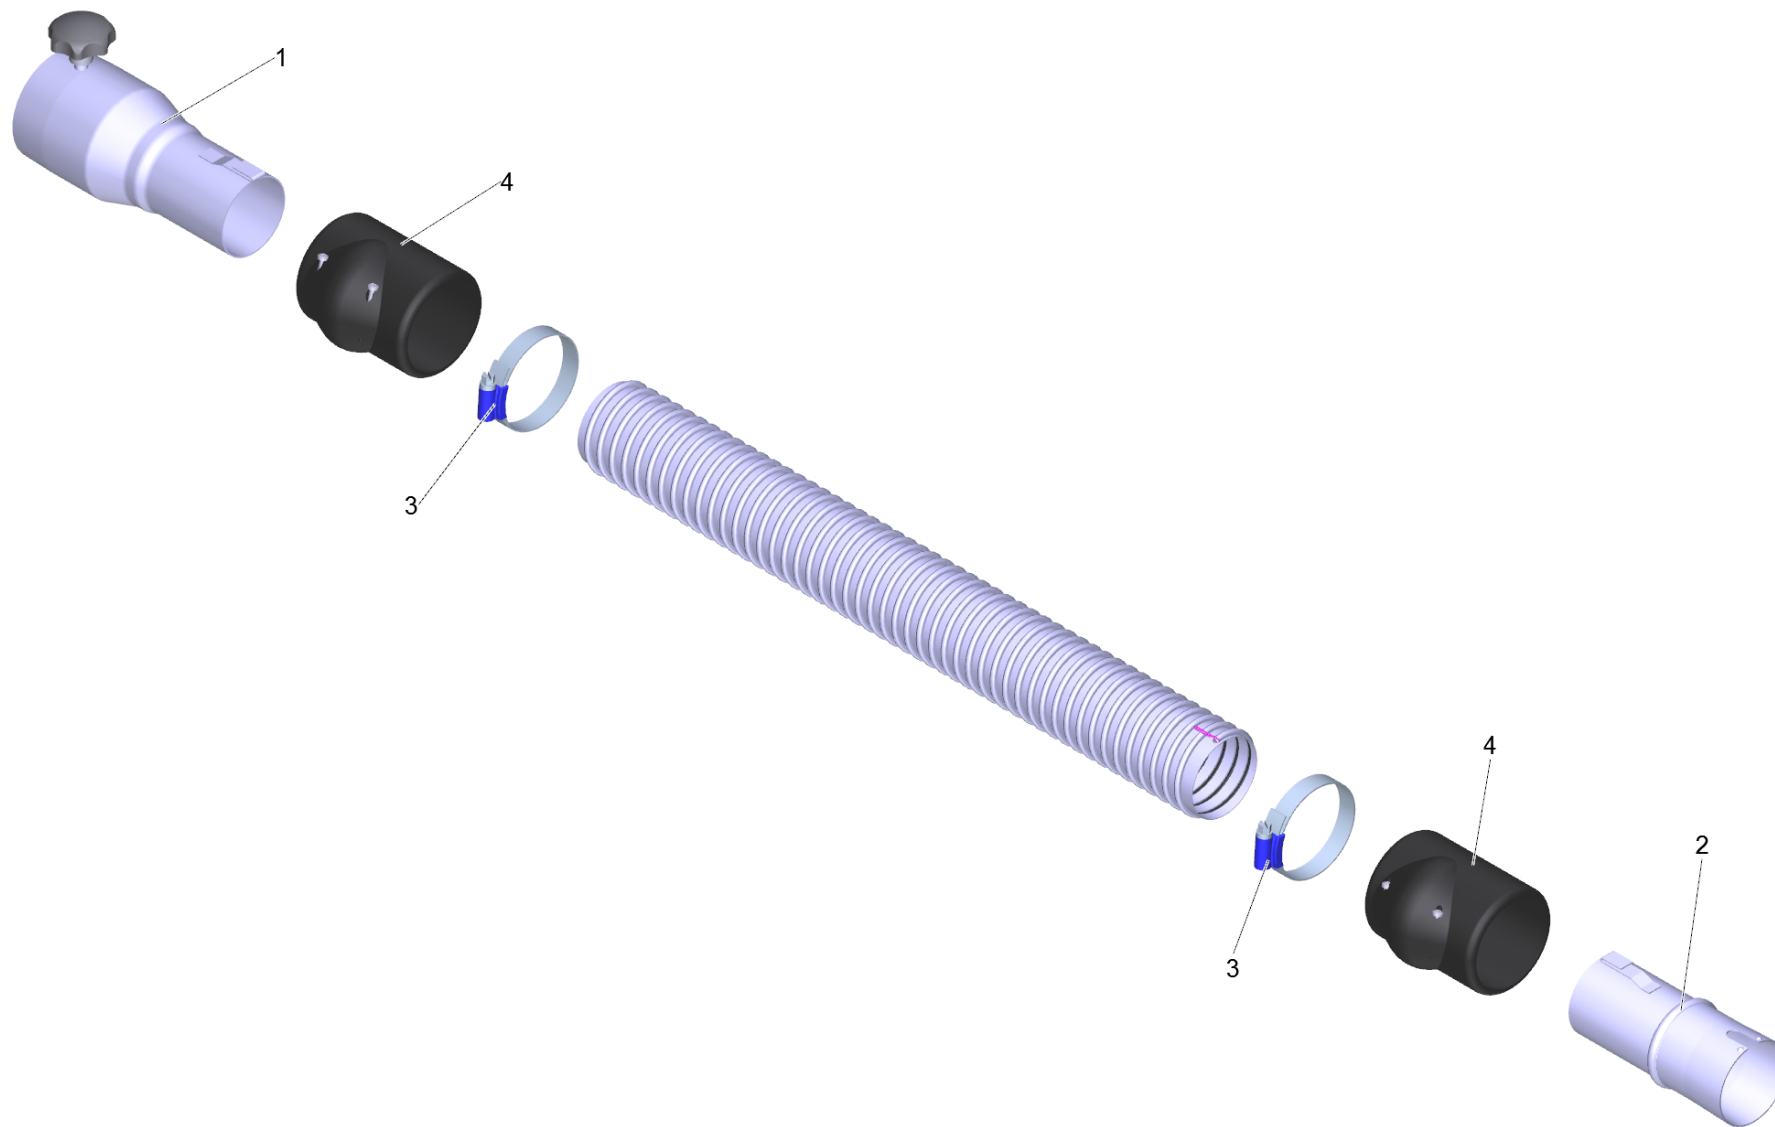

Spare parts list

(2.869-109.0) Saugset trocken Grobpartikel DN52

Table of contents

1 Saugset trocken Grobpartikel DN52 (2.869-109.0)	3
1 Saugschlauch PU el. DN52 3m (6.907-300.0)	5
2 Krueemmer beschichtet el. DN52 (6.902-201.0)	7
3 Saugrohr beschichtet 850mm, el. DN52 (6.902-181.0)	9
4 Allzweckduese 370mm DN52 (6.902-184.0)	11
6 Flaechenduese Aluminium 150mm DN52 (6.902-187.0)	13

1 Saugset trocken Grobpartikel DN52 (2.869-109.0)

POS	Artikelnr.	Beschreibung	Quantity	Unit
4	6.902-184.0	Allzweckduese 370mm DN52	1.000	ST
5	6.902-196.0	Duese elastisch Kunststoff DN52	1.000	ST
6	6.902-187.0	Flaechenduese Aluminium 150mm DN52	1.000	ST
2	6.902-201.0	Kruemmer beschichtet el. DN52	1.000	ST
3	6.902-181.0	Saugrohr beschichtet 850mm, el. DN52	1.000	ST
1	6.907-300.0	Saugschlauch PU el. DN52 3m	1.000	ST

1 Saugschlauch PU el. DN52 3m (6.907-300.0)

POS	Artikelnr.	Beschreibung	Quantity	Unit
999	7.303-363.0	Bl.Schr. ST3,5X16,0-A2-20H-C-H ISO 7049	1.000	ST
1	6.902-177.0	Sauger Anschluss DN72 auf DN52	1.000	ST
4	6.902-166.0	Schlauch Manschette DN52	2.000	ST
3	6.902-167.0	Schlauchselle 40-60 mm	2.000	ST
999	6.303-554.0	Sterngriff M8	1.000	ST
2	6.902-169.0	Zubehoer Anschluss drehbar DN52	1.000	ST

2 Kruegger beschichtet el. DN52 (6.902-201.0)

POS	Artikelnr.	Beschreibung	Quantity	Unit
999	6.303-554.0	Sterngriff M8	1.000	ST

3 Saugrohr beschichtet 850mm, el. DN52 (6.902-181.0)

POS	Artikelnr.	Beschreibung	Quantity	Unit
999	6.303-554.0	Sterngriff M8	1.000	ST