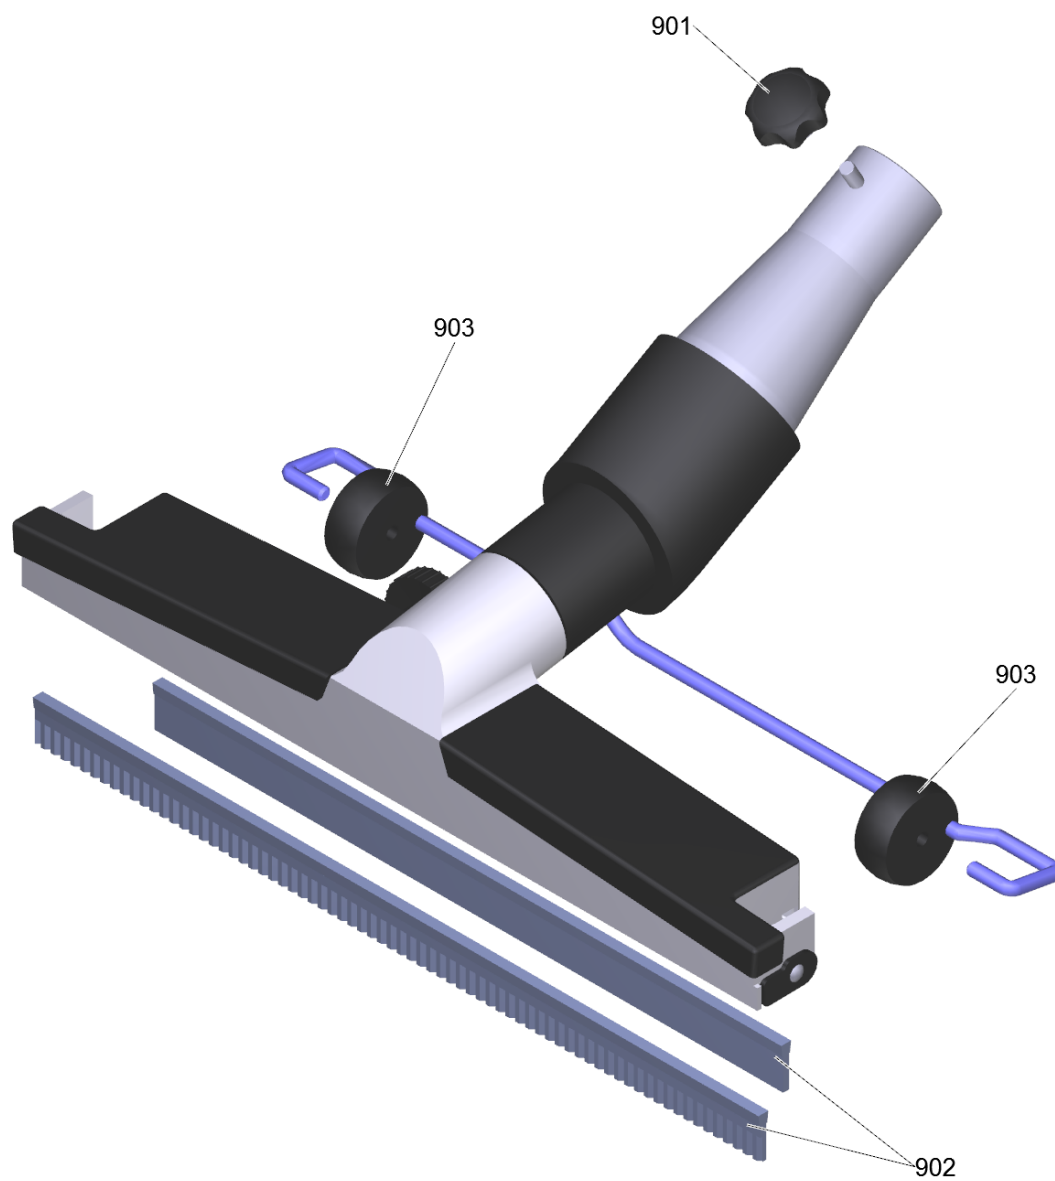

Spare parts list

(2.869-109.0) Saugset trocken Grobpartikel DN52

Table of contents

1 Saugset trocken Grobpartikel DN52 (2.869-109.0)	3
1 Saugschlauch PU el. DN52 3m (6.907-300.0)	5
2 Krueemmer beschichtet el. DN52 (6.902-201.0)	7
3 Saugrohr beschichtet 850mm, el. DN52 (6.902-181.0)	9
4 Allzweckduese 370mm DN52 (6.902-184.0)	11
6 Flaechenduese Aluminium 150mm DN52 (6.902-187.0)	13

1 Saugset trocken Grobpartikel DN52 (2.869-109.0)

POS	Artikelnr.	Beschreibung	Quantity	Unit
4	6.902-184.0	Allzweckduese 370mm DN52	1.000	ST
5	6.902-196.0	Duese elastisch Kunststoff DN52	1.000	ST
6	6.902-187.0	Flaechenduese Aluminium 150mm DN52	1.000	ST
2	6.902-201.0	Kruemmer beschichtet el. DN52	1.000	ST
3	6.902-181.0	Saugrohr beschichtet 850mm, el. DN52	1.000	ST
1	6.907-300.0	Saugschlauch PU el. DN52 3m	1.000	ST

1 Saugschlauch PU el. DN52 3m (6.907-300.0)

POS	Artikelnr.	Beschreibung	Quantity	Unit
999	7.303-363.0	Bl.Schr. ST3,5X16,0-A2-20H-C-H ISO 7049	1.000	ST
1	6.902-177.0	Sauger Anschluss DN72 auf DN52	1.000	ST
4	6.902-166.0	Schlauch Manschette DN52	2.000	ST
3	6.902-167.0	Schlauchselle 40-60 mm	2.000	ST
999	6.303-554.0	Sterngriff M8	1.000	ST
2	6.902-169.0	Zubehoer Anschluss drehbar DN52	1.000	ST

2 Kruegger beschichtet el. DN52 (6.902-201.0)

POS	Artikelnr.	Beschreibung	Quantity	Unit
999	6.303-554.0	Sterngriff M8	1.000	ST

3 Saugrohr beschichtet 850mm, el. DN52 (6.902-181.0)

POS	Artikelnr.	Beschreibung	Quantity	Unit
999	6.303-554.0	Sterngriff M8	1.000	ST