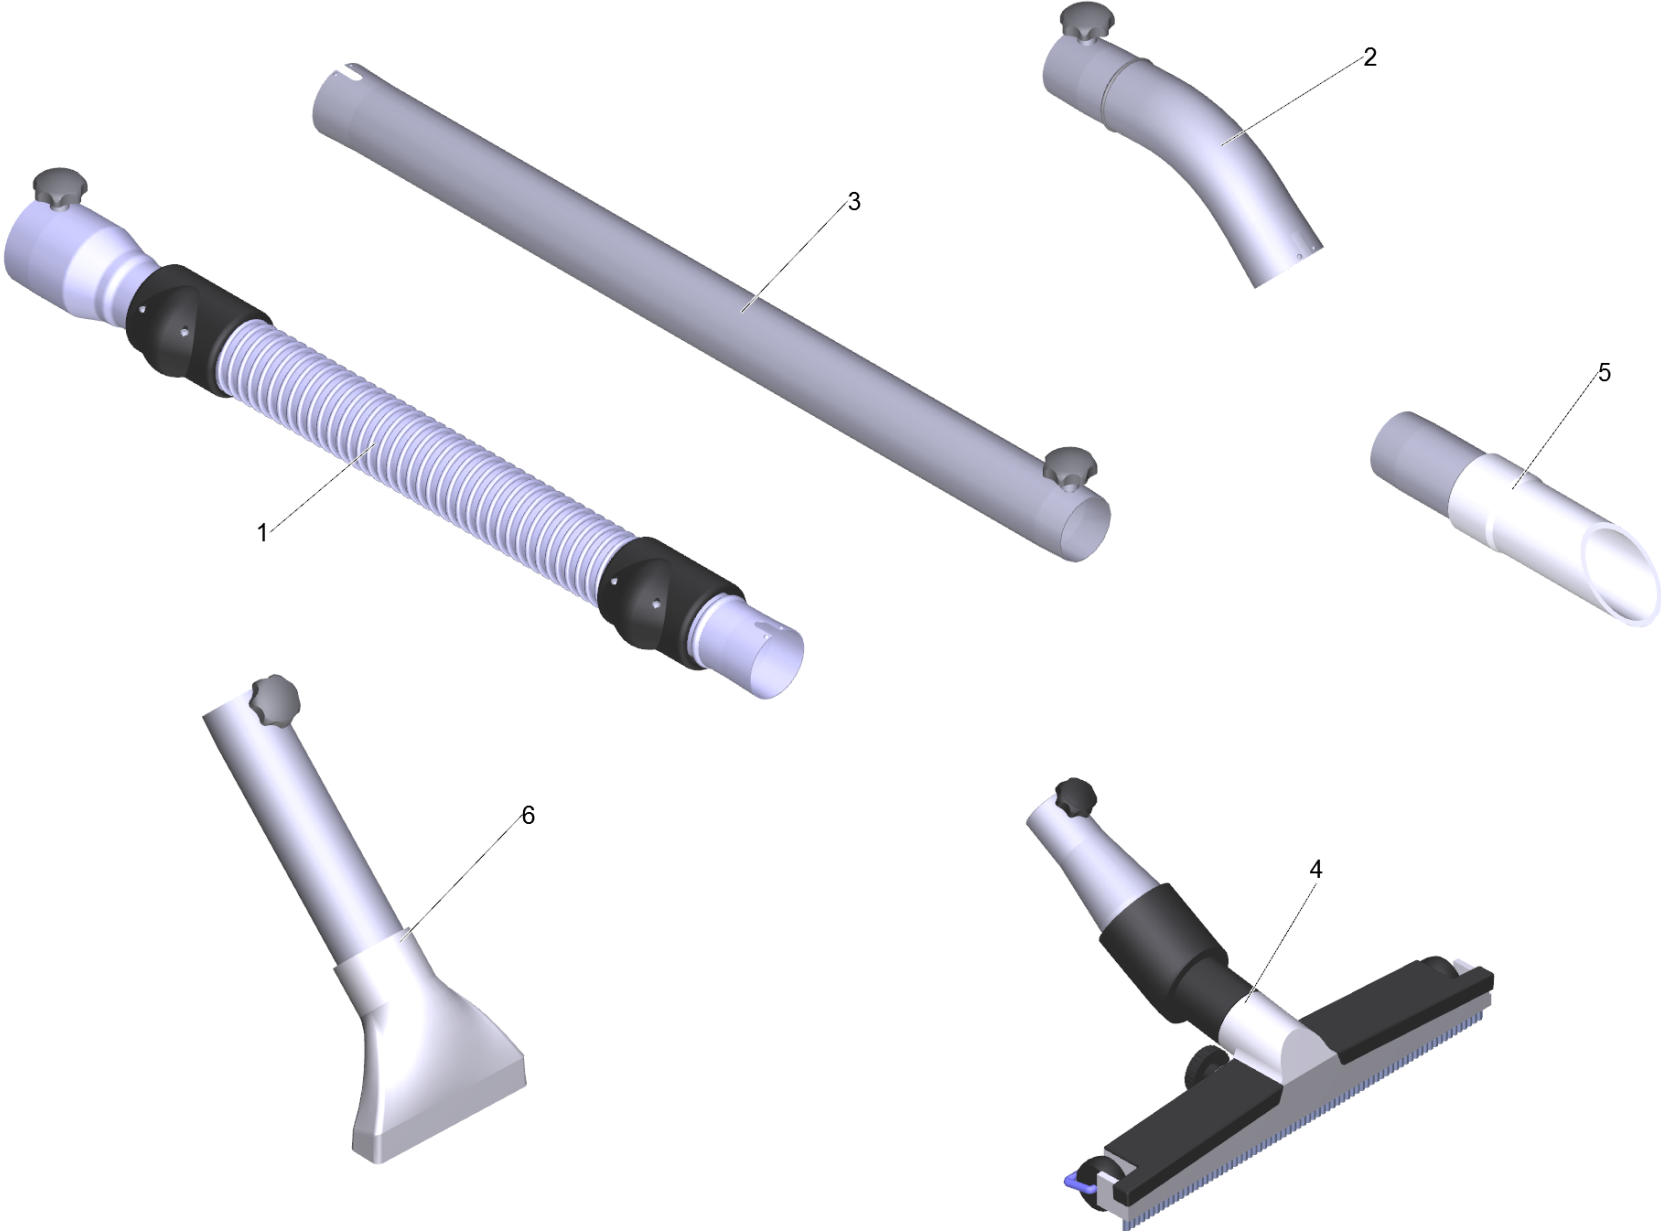

Spare parts list

(2.869-109.0) Saugset trocken Grobpartikel DN52

Table of contents

1 Saugset trocken Grobpartikel DN52 (2.869-109.0)	3
1 Saugschlauch PU el. DN52 3m (6.907-300.0)	5
2 Krueemmer beschichtet el. DN52 (6.902-201.0)	7
3 Saugrohr beschichtet 850mm, el. DN52 (6.902-181.0)	9
4 Allzweckduese 370mm DN52 (6.902-184.0)	11
6 Flaechenduese Aluminium 150mm DN52 (6.902-187.0)	13

1 Saugset trocken Grobpartikel DN52 (2.869-109.0)

POS	Artikelnr.	Beschreibung	Quantity	Unit
4	6.902-184.0	Allzweckduese 370mm DN52	1.000	ST
5	6.902-196.0	Duese elastisch Kunststoff DN52	1.000	ST
6	6.902-187.0	Flaechenduese Aluminium 150mm DN52	1.000	ST
2	6.902-201.0	Kruemmer beschichtet el. DN52	1.000	ST
3	6.902-181.0	Saugrohr beschichtet 850mm, el. DN52	1.000	ST
1	6.907-300.0	Saugschlauch PU el. DN52 3m	1.000	ST

1 Saugschlauch PU el. DN52 3m (6.907-300.0)

POS	Artikelnr.	Beschreibung	Quantity	Unit
999	7.303-363.0	Bl.Schr. ST3,5X16,0-A2-20H-C-H ISO 7049	1.000	ST
1	6.902-177.0	Sauger Anschluss DN72 auf DN52	1.000	ST
4	6.902-166.0	Schlauch Manschette DN52	2.000	ST
3	6.902-167.0	Schlauchselle 40-60 mm	2.000	ST
999	6.303-554.0	Sterngriff M8	1.000	ST
2	6.902-169.0	Zubehoer Anschluss drehbar DN52	1.000	ST

2 Kruegger beschichtet el. DN52 (6.902-201.0)

POS	Artikelnr.	Beschreibung	Quantity	Unit
999	6.303-554.0	Sterngriff M8	1.000	ST

3 Saugrohr beschichtet 850mm, el. DN52 (6.902-181.0)

POS	Artikelnr.	Beschreibung	Quantity	Unit
999	6.303-554.0	Sterngriff M8	1.000	ST