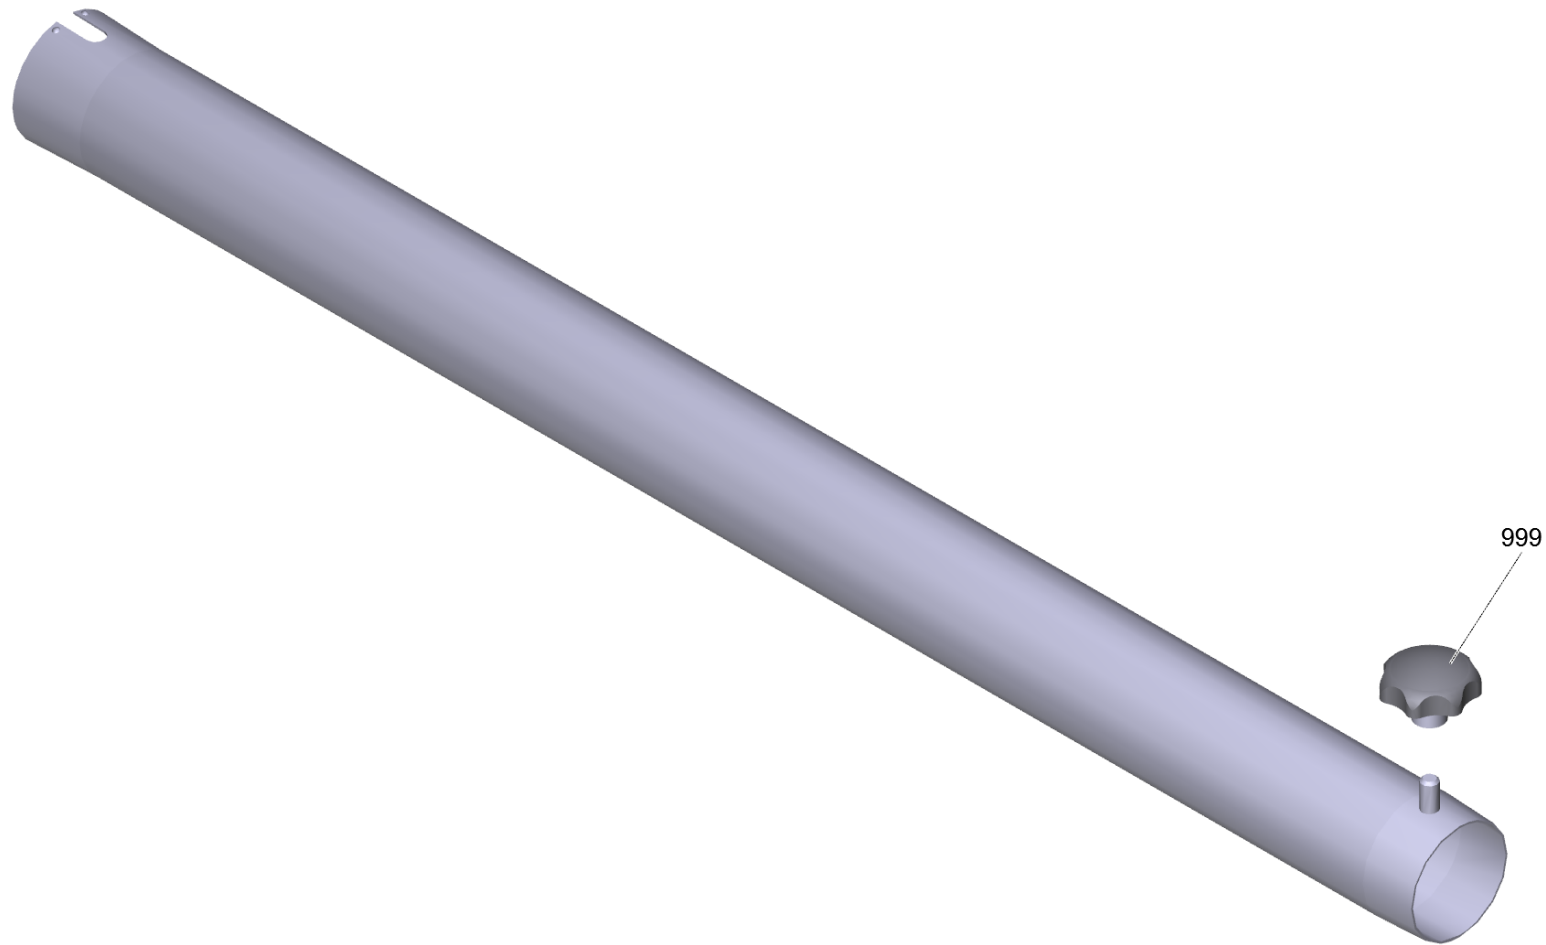

Spare parts list

(2.869-109.0) Saugset trocken Grobpartikel DN52

Table of contents

1 Saugset trocken Grobpartikel DN52 (2.869-109.0)	3
1 Saugschlauch PU el. DN52 3m (6.907-300.0)	5
2 Krueemmer beschichtet el. DN52 (6.902-201.0)	7
3 Saugrohr beschichtet 850mm, el. DN52 (6.902-181.0)	9
4 Allzweckduese 370mm DN52 (6.902-184.0)	11
6 Flaechenduese Aluminium 150mm DN52 (6.902-187.0)	13

1 Saugset trocken Grobpartikel DN52 (2.869-109.0)

POS	Artikelnr.	Beschreibung	Quantity	Unit
4	6.902-184.0	Allzweckduese 370mm DN52	1.000	ST
5	6.902-196.0	Duese elastisch Kunststoff DN52	1.000	ST
6	6.902-187.0	Flaechenduese Aluminium 150mm DN52	1.000	ST
2	6.902-201.0	Kruemmer beschichtet el. DN52	1.000	ST
3	6.902-181.0	Saugrohr beschichtet 850mm, el. DN52	1.000	ST
1	6.907-300.0	Saugschlauch PU el. DN52 3m	1.000	ST

1 Saugschlauch PU el. DN52 3m (6.907-300.0)

POS	Artikelnr.	Beschreibung	Quantity	Unit
999	7.303-363.0	Bl.Schr. ST3,5X16,0-A2-20H-C-H ISO 7049	1.000	ST
1	6.902-177.0	Sauger Anschluss DN72 auf DN52	1.000	ST
4	6.902-166.0	Schlauch Manschette DN52	2.000	ST
3	6.902-167.0	Schlauchselle 40-60 mm	2.000	ST
999	6.303-554.0	Sterngriff M8	1.000	ST
2	6.902-169.0	Zubehoer Anschluss drehbar DN52	1.000	ST

2 Kruegger beschichtet el. DN52 (6.902-201.0)

POS	Artikelnr.	Beschreibung	Quantity	Unit
999	6.303-554.0	Sterngriff M8	1.000	ST

3 Saugrohr beschichtet 850mm, el. DN52 (6.902-181.0)

POS	Artikelnr.	Beschreibung	Quantity	Unit
999	6.303-554.0	Sterngriff M8	1.000	ST