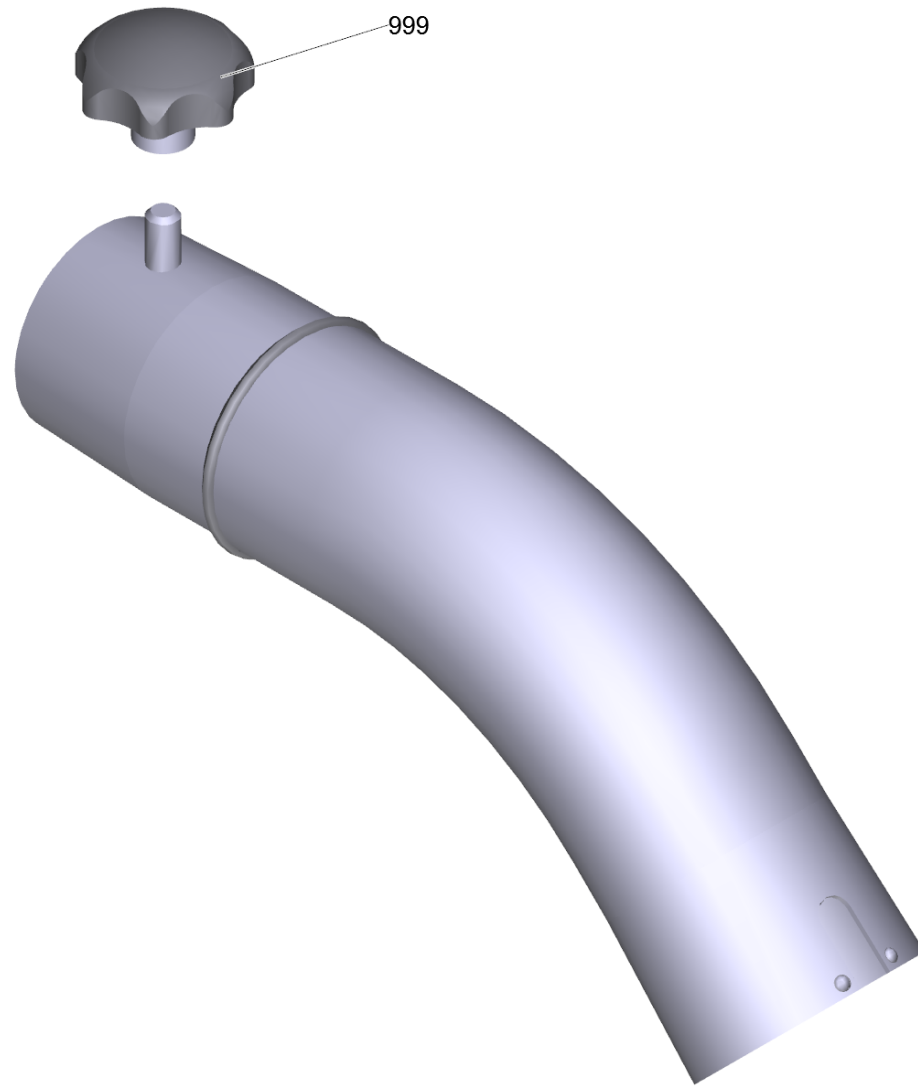

Spare parts list

(2.869-109.0) Saugset trocken Grobpartikel DN52

Table of contents

1 Saugset trocken Grobpartikel DN52 (2.869-109.0)	3
1 Saugschlauch PU el. DN52 3m (6.907-300.0)	5
2 Krueemmer beschichtet el. DN52 (6.902-201.0)	7
3 Saugrohr beschichtet 850mm, el. DN52 (6.902-181.0)	9
4 Allzweckduese 370mm DN52 (6.902-184.0)	11
6 Flaechenduese Aluminium 150mm DN52 (6.902-187.0)	13

1 Saugset trocken Grobpartikel DN52 (2.869-109.0)

POS	Artikelnr.	Beschreibung	Quantity	Unit
4	6.902-184.0	Allzweckduese 370mm DN52	1.000	ST
5	6.902-196.0	Duese elastisch Kunststoff DN52	1.000	ST
6	6.902-187.0	Flaechenduese Aluminium 150mm DN52	1.000	ST
2	6.902-201.0	Kruemmer beschichtet el. DN52	1.000	ST
3	6.902-181.0	Saugrohr beschichtet 850mm, el. DN52	1.000	ST
1	6.907-300.0	Saugschlauch PU el. DN52 3m	1.000	ST

1 Saugschlauch PU el. DN52 3m (6.907-300.0)

POS	Artikelnr.	Beschreibung	Quantity	Unit
999	7.303-363.0	Bl.Schr. ST3,5X16,0-A2-20H-C-H ISO 7049	1.000	ST
1	6.902-177.0	Sauger Anschluss DN72 auf DN52	1.000	ST
4	6.902-166.0	Schlauch Manschette DN52	2.000	ST
3	6.902-167.0	Schlauchselle 40-60 mm	2.000	ST
999	6.303-554.0	Sterngriff M8	1.000	ST
2	6.902-169.0	Zubehoer Anschluss drehbar DN52	1.000	ST

2 Kruegger beschichtet el. DN52 (6.902-201.0)

POS	Artikelnr.	Beschreibung	Quantity	Unit
999	6.303-554.0	Sterngriff M8	1.000	ST

3 Saugrohr beschichtet 850mm, el. DN52 (6.902-181.0)

POS	Artikelnr.	Beschreibung	Quantity	Unit
999	6.303-554.0	Sterngriff M8	1.000	ST