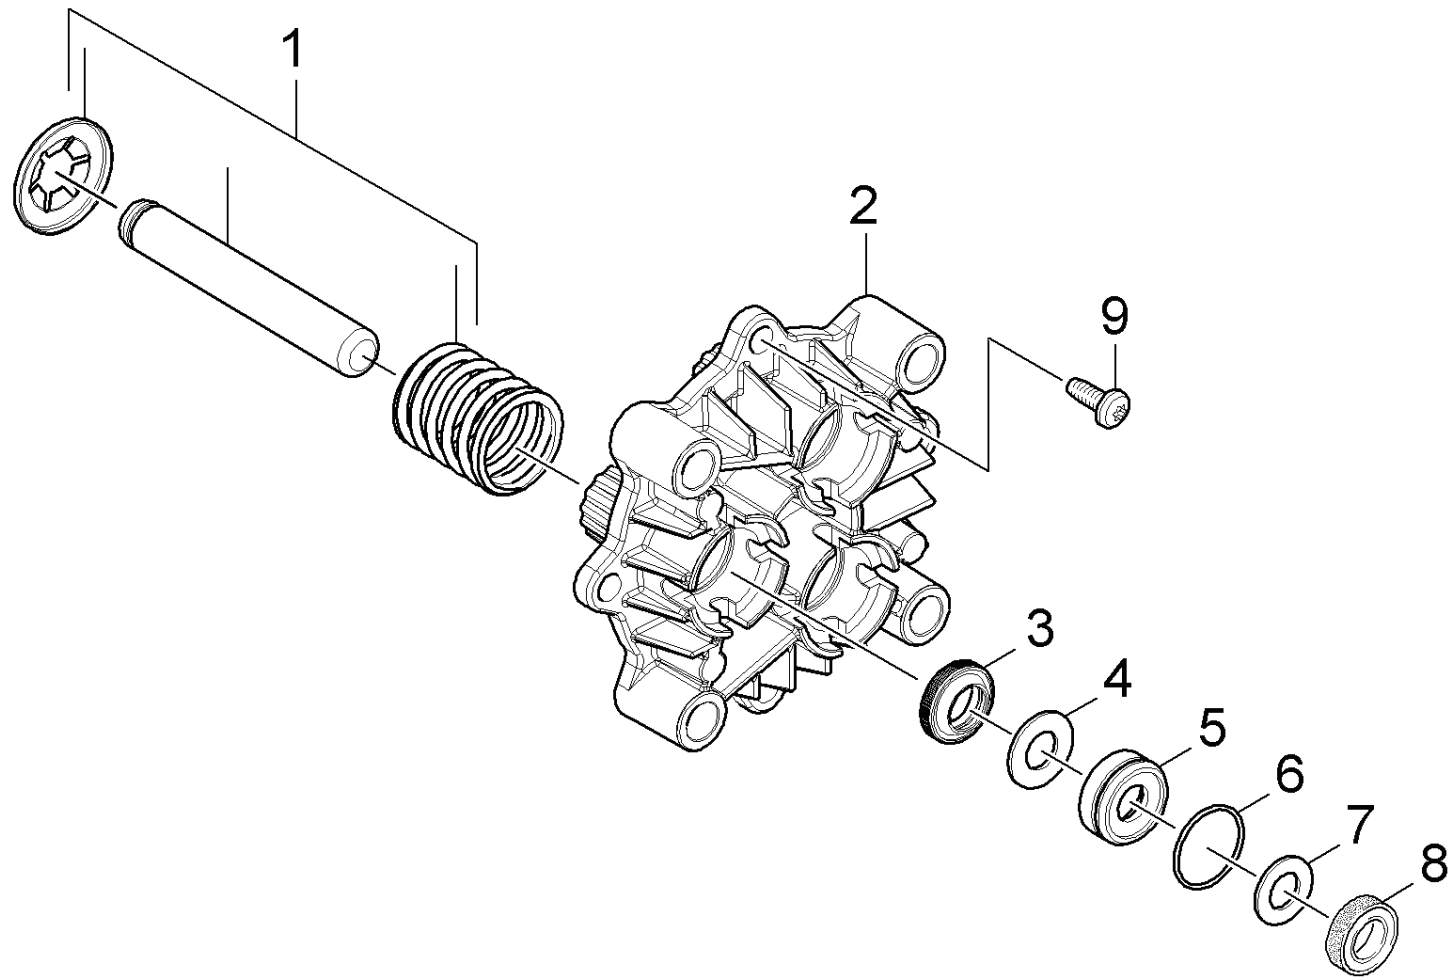

Ersatzteilliste
(59712560) ETL HDS 5/15

23 Kolbenfuehrung (01101650)

ET/VT	Pos	Materialnr.	Benennung	Menge	ME
X-	1	45532890	Kolben kpl. nur fuer Ersatz	3.000	ST
	2	50610180	Geradschubfuehrung	1.000	ST
	3	63653930	Nutring 12x20x4/6	3.000	ST
X-	4	51160930	Scheibe	3.000	ST
	5	51127260	Buchse	3.000	ST
X-X	6	63623760	O-Ring 24,0 X 1,5	3.000	ST
X-X	7	51157210	Scheibe	3.000	ST
X-X	8	63654770	Nutring	3.000	ST
	9	73030470	Schraube M6x16 -St-R3R (In6Rd)	2.000	ST