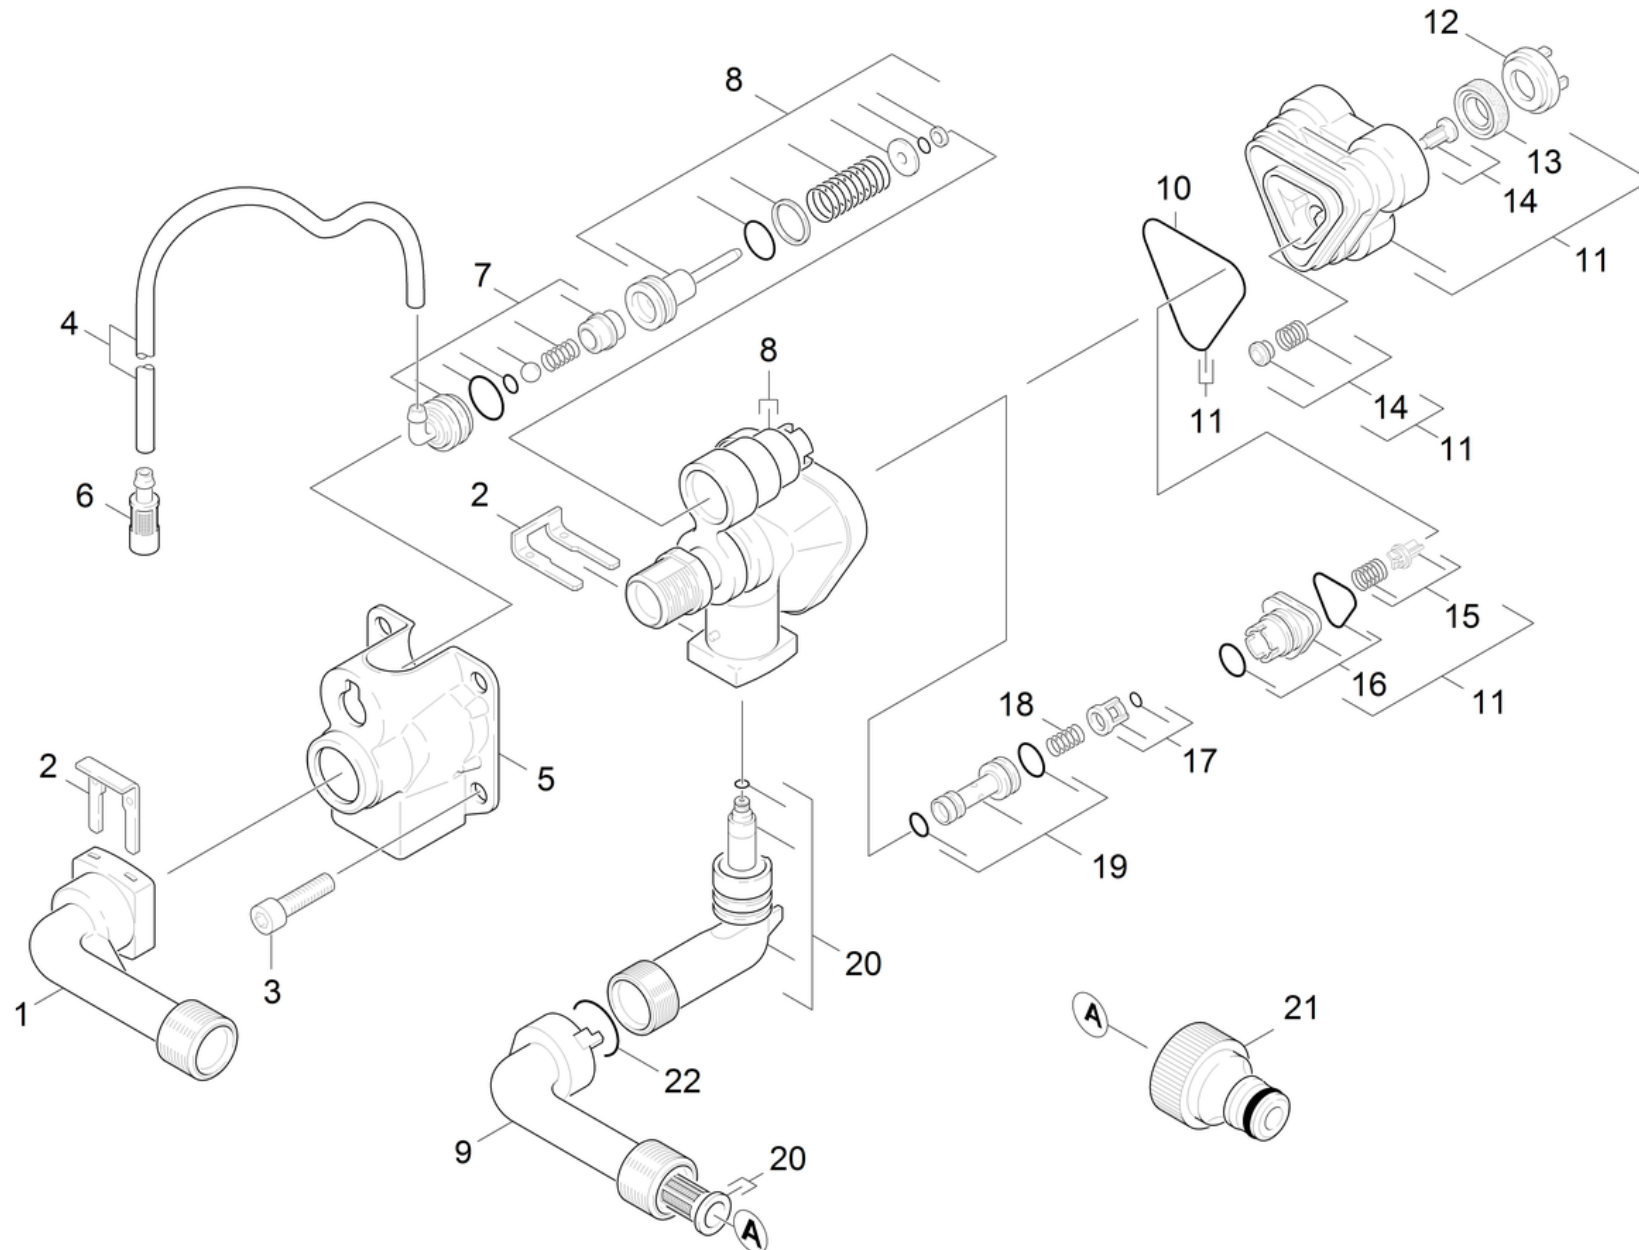

## 23 Housing

Home and Garden \ High pressure cleaner cold water \ Electric motor \ K 3 \ K 3.20 M Plus T 250 \*EU \ Spare parts list K 39X M \ Pump set \ Housing

**KÄRCHER**

## 23 Housing

Home and Garden \ High pressure cleaner cold water \ Electric motor \ K 3 \ K 3.20 M Plus T 250 \*EU \ Spare parts list K 39X M \ Pump set \ Housing

POS	Preces Nr.	Apraksts	Quantity	Unit	Zemsvētras piezīme
17	9.001-107.0	Aptvere, pilns komplekts	1.000	ST	
12	9.036-322.0	Atbalsta paplāksne	3.000	ST	
18	9.047-026.0	Atspere	1.000	ST	
11	9.001-105.0	Cilindra galvas rezerves daļu komplekts	1.000	ST	
21	6.465-031.0	connection	1.000	ST	
5	9.039-308.0	Cover K130	1.000	ST	
6	5.731-652.0	Filtrs ar atsvariņu	1.000	ST	
13	6.362-875.0	Gredzens ar gropi	3.000	ST	
19	9.001-108.0	Inžektors, pilns komplekts	1.000	ST	
7	9.001-741.0	Korpusa kompaktais modulis, priekšējais	1.000	ST	
2	9.039-148.0	metal fork	2.000	ST	
22	9.081-421.0	O-Ring seal 18x3	1.000	ST	
8	9.001-361.0	Sadales galvas rezerves daļu komplekts	1.000	ST	
16	9.001-106.0	Savienotājdetaļa	1.000	ST	
3	9.086-200.0	Screw M 8x55 Class 8.8	4.000	ST	
1	9.036-703.0	Sāna padeves savienojums	1.000	ST	
20	9.001-375.0	Sūkšanas savienojuma rezerves daļu kpl.	1.000	ST	
10	9.081-422.0	Veidnes blīve	1.000	ST	
14	9.001-110.0	Veidnes detaļa, pilns komplekts	1.000	ST	SET CONSISTS OF 3X MACHINED PART COMPL.
15	9.001-149.0	Vārstu komplekts	1.000	ST	SET CONSISTS OF 3X VALVE
9	9.036-801.0	Īscaurule iesūkšanas pusē, melna	1.000	ST	
4	6.388-216.0	Šjūtene DN 5	1.000	M	