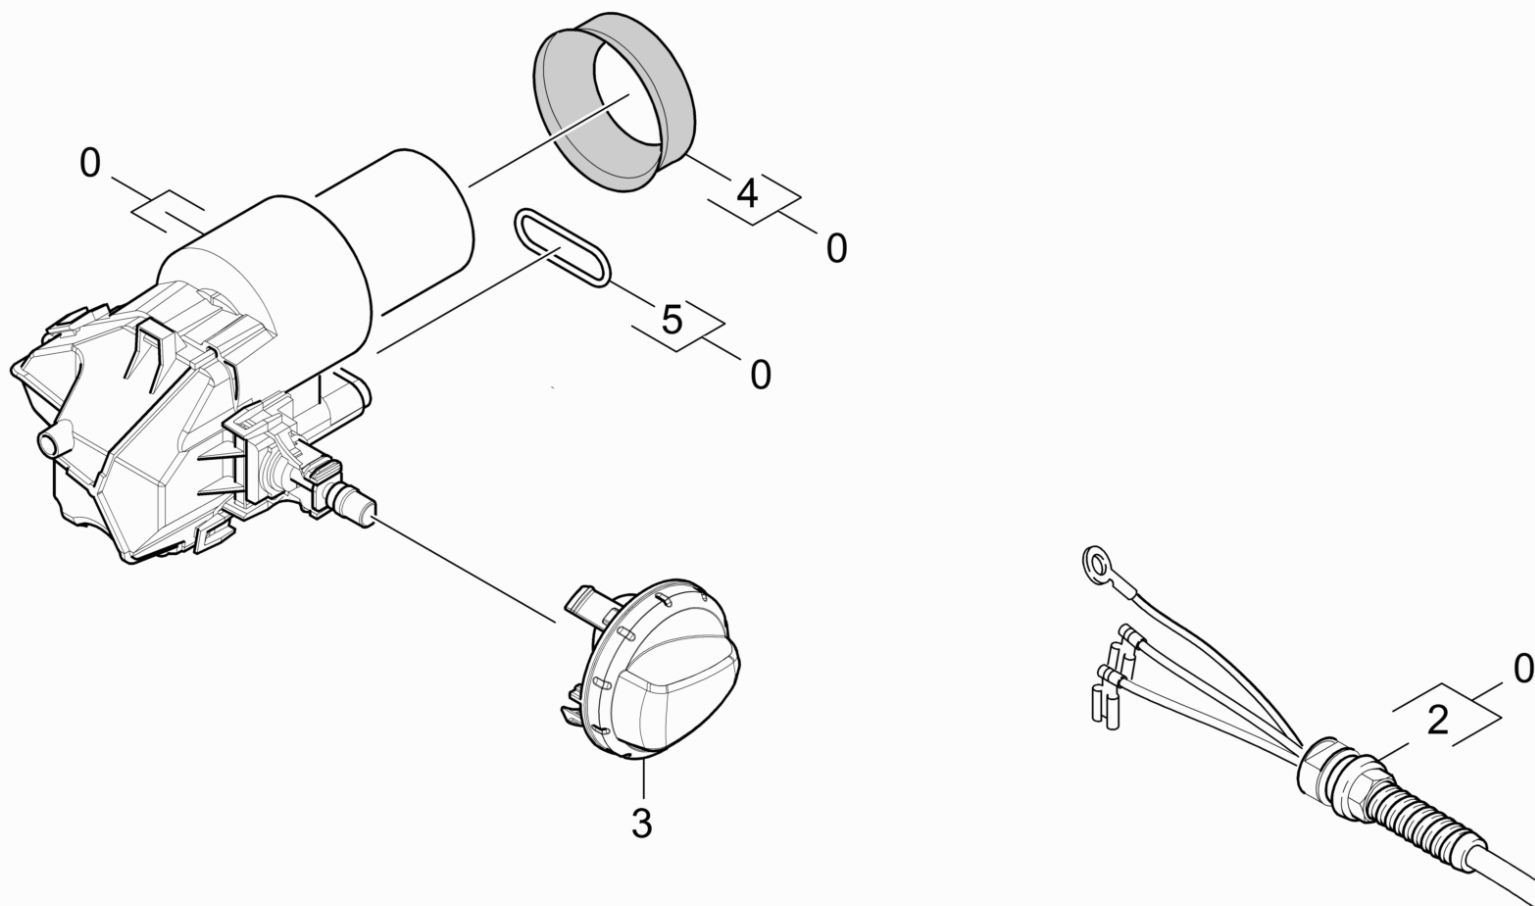

## 50 Electric box

Home and Garden \ High pressure cleaner cold water \ Electric motor \ K 5 \ K 5.640 \*CH \ Spare parts list K5.600 Modul Range \ Electric box

**KÄRCHER**

## 50 Electric box

Home and Garden \ High pressure cleaner cold water \ Electric motor \ K 5 \ K 5.640 \*CH \ Spare parts list K5.600 Modul Range \ Electric box

**KÄRCHER**

POS	Preces Nr.	Apraksts	Skaitis	Vienība
0	9.002-051.0	E-box K5 GB Modular spare	1.000	ST
		<b>Vienuma teksts 1:</b> 1.181-202.0 /-212.0		
0	9.002-050.0	E-box EU K5 Modular spare	1.000	ST
		<b>Vienuma teksts 1:</b> 1.181-200.0 /-201.0 /-203.0 /-209.0		
		<b>Vienuma teksts 2:</b> /-213.0 /-214.0 /-217.0		
0	9.001-770.0	Electric box spare part	1.000	ST
		<b>Vienuma teksts 1:</b> 1.181-204.0 /-205.0		
2	9.084-290.0	Cable with plug 3G1 *CH	1.000	ST
		<b>Vienuma teksts 1:</b> 1.181-204.0 /-205.0		
2	9.084-144.0	Cable with plug	1.000	ST
		<b>Vienuma teksts 1:</b> 1.181-202.0 /-212.0		
2	9.084-139.0	Kabelis ar kontaktdakšu *EU	1.000	ST
		<b>Vienuma teksts 1:</b> 1.181-200.0 /-201.0 /-203.0 /-209.0		
		<b>Vienuma teksts 2:</b> /-213.0 /-214.0 /-217.0		
3	9.037-693.0	cover modular	1.000	ST
4	9.080-465.0	Blīvgredzena kondensators d.45, 70 Shore	1.000	ST
5	9.081-417.0	Blīvgredzens d.20 x 2	1.000	ST