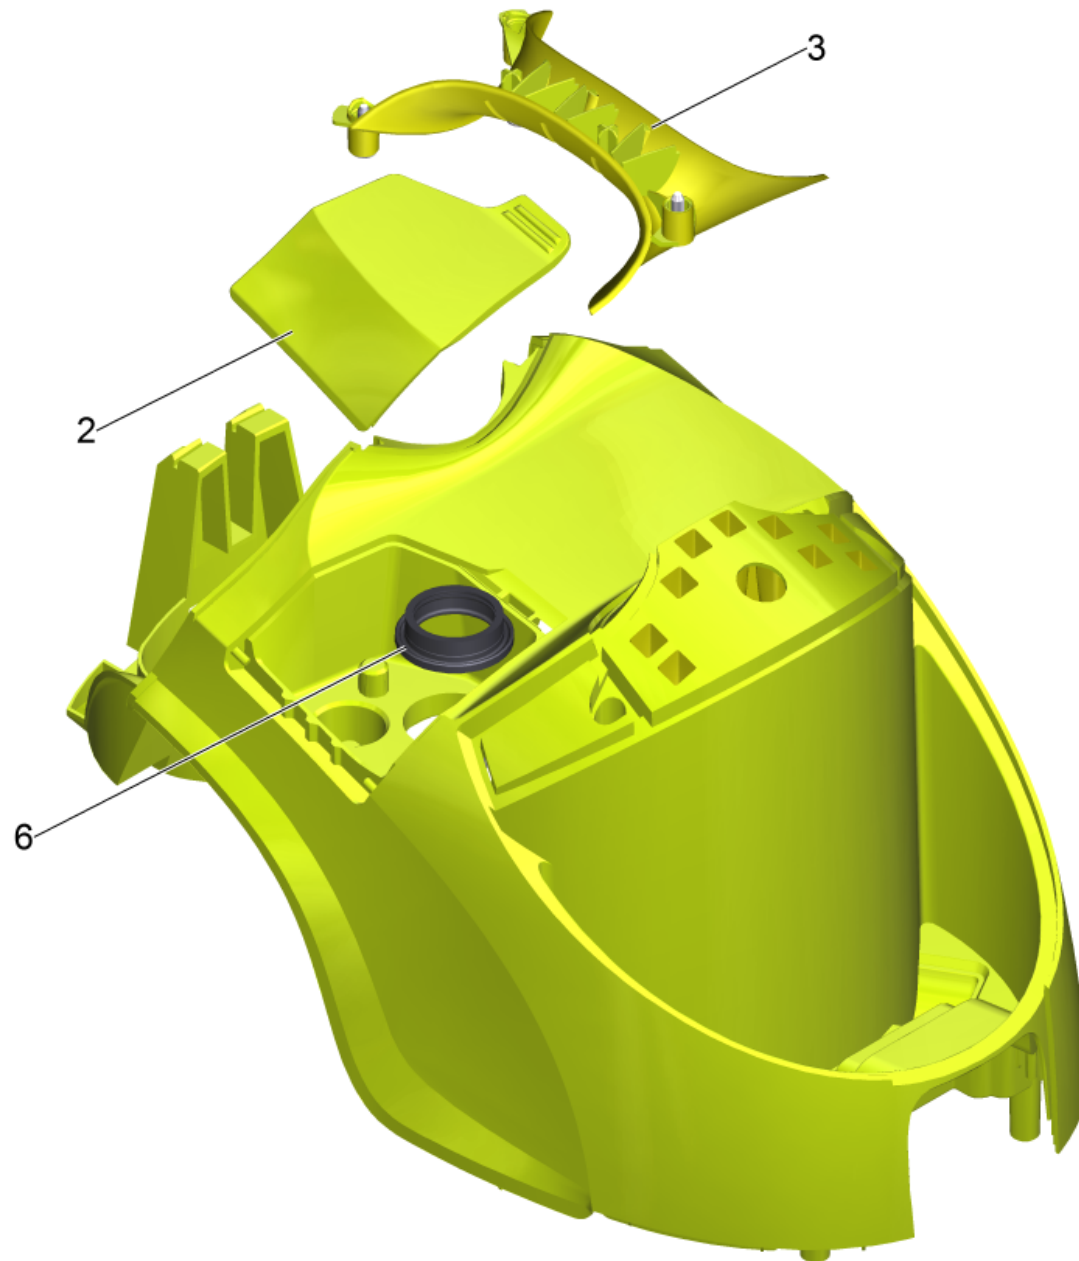

3 Корпус на замену верхн.часть SC 5.800 C (4.512-065.0)

Home and Garden \ Пароход \ SC 5.800 CB *EU Пароочиститель \ Перечень запасных деталей SC 5.800 C \ Корпус \ Корпус на замену верхн.часть SC 5.800 C

POS	Артикульный №	Описание	Quantity	Unit
2	5.512-115.0	Крышка желтая SC TOP DIY	1.000	ST
3	5.512-117.0	Опора нижняя часть жёлтый SC TOP DIY	1.000	ST
6	5.363-745.0	Прокладка штуцер M24	1.000	ST