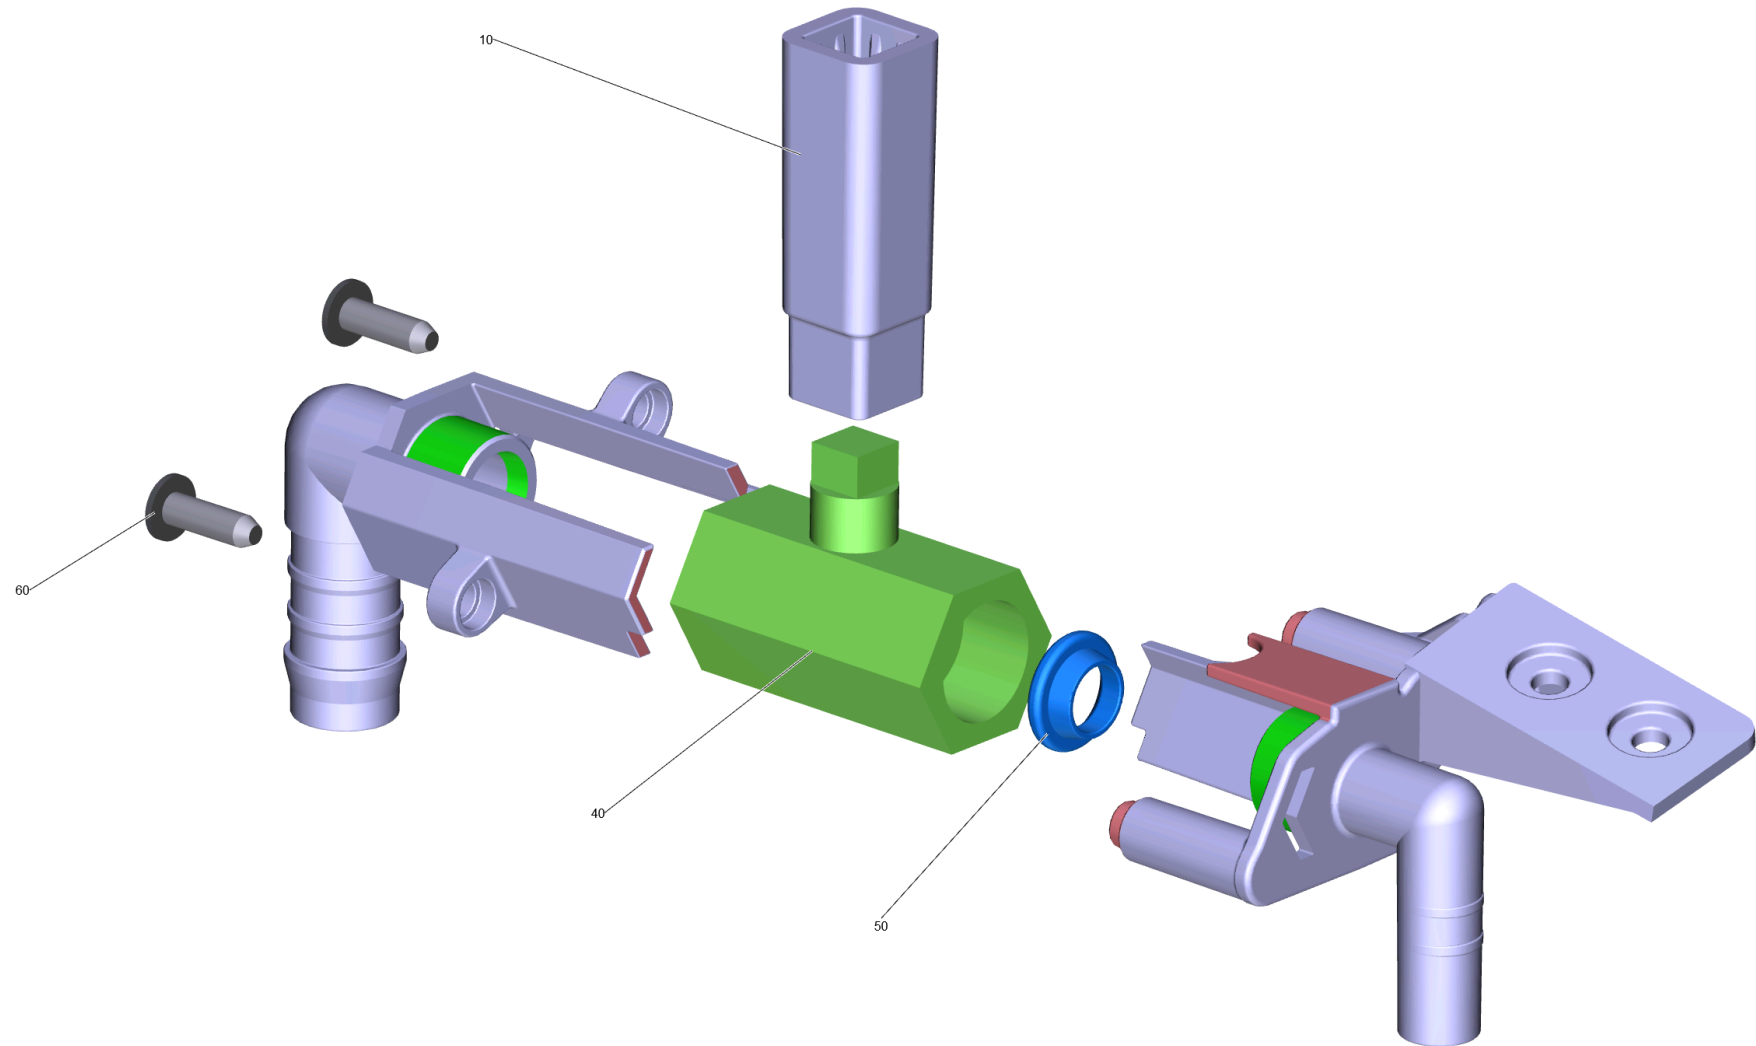

# 20 Kugelhahn kpl. Ersatz (4.035-426.0)

Professional \ Bodenreiniger \ Walk behind \ B 60 W \ B 60 C Bp Classic \ Rumpfgeraet B60Bp Classic \ Tank kpl. B60 \ Kugelhahn kpl. \ Kugelhahn kpl. Ersatz

## 20 Kugelhahn kpl. Ersatz (4.035-426.0)

Professional \ Bodenreiniger \ Walk behind \ B 60 W \ B 60 C Bp Classic \ Rumpfgeraet B60Bp Classic \ Tank kpl. B60 \ Kugelhahn kpl. \ Kugelhahn kpl. Ersatz

POS	Artikelnr.	Beschreibung	Quantity	Unit
50	5.035-770.0	Dichtung Kugelhahn	2.000	ST
40	6.413-586.0	Kugelhahn ohne Griff	1.000	ST
10	5.035-459.0	Kupplungsstueck Kugelhahn	1.000	ST
60	7.303-107.0	Schraube 5x16 -10.9-P2R (K-In6Rd)	2.000	ST