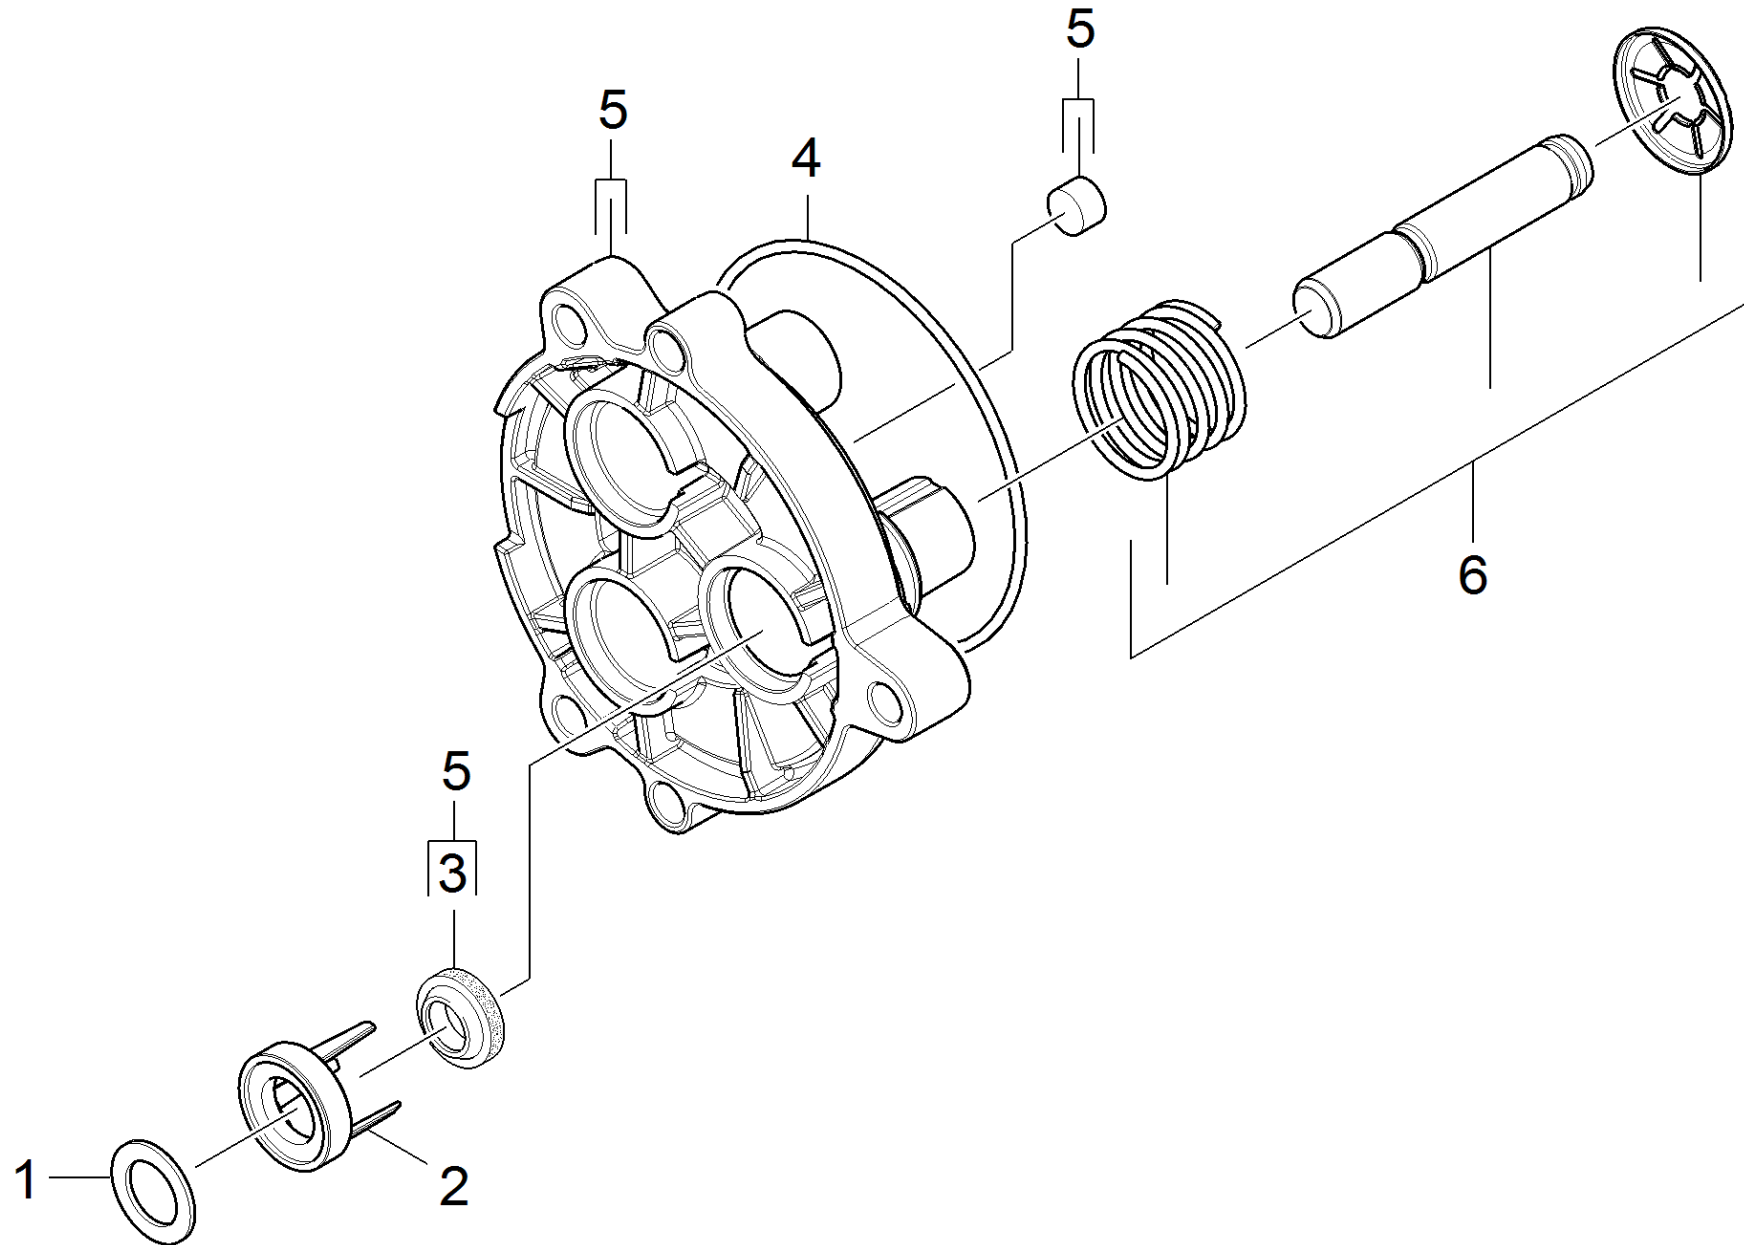

## 22 Piston guidance

Overview technical documents/Home & Garden/High pressure cleaner cold water/Electric motor/K 7/K 7.450 \*EU (1.168-300.0)/Spare parts list K6/K7 Modul Range/20 Pump set/22 Piston guidance

Rez.daļas/nodil.pakļ.daļas	Poz.	Materiāla Nr.	Nosaukums	Daudzums	Pārdoš. vienība
X-X	5	5.062-349.0	Piston guidance 90° K7	1.000	ST
X-X	6	4.553-286.0	Piston complete	3.000	ST
X-X	4	6.363-449.0	Gredzenblīve 72x2 -NBR70	1.000	ST
X-X	3	6.363-633.0	Grooved ring	3.000	ST
X-X	2	5.116-381.0	Atbalsta paplāksne	3.000	ST
X-X	1	5.116-380.0	Paplāksnes virzuļa vadotne	3.000	ST