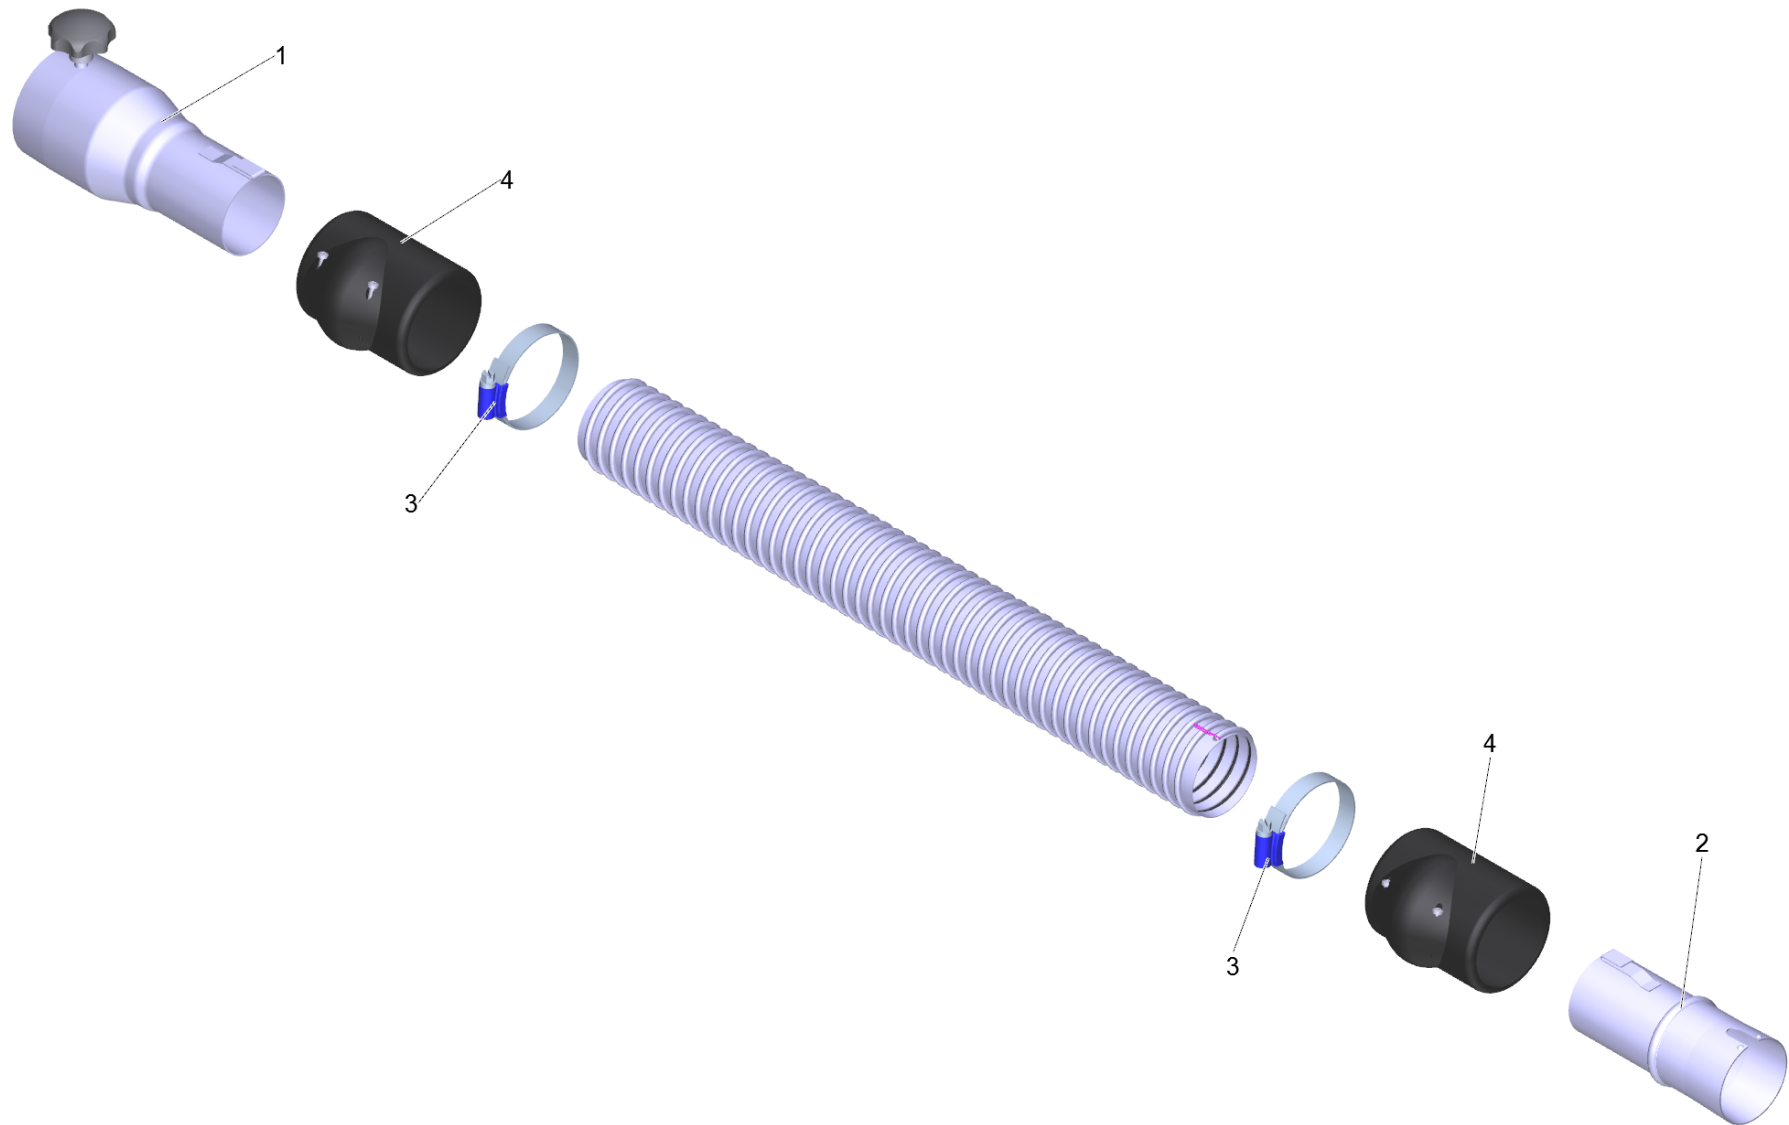

Spare parts list

(6.907-295.0) Saugschlauch PVC el. DN52 5m

Table of contents

1 Saugschlauch PVC el. DN52 5m (6.907-295.0)

3

1 Saugschlauch PVC el. DN52 5m (6.907-295.0)

POS	Artikelnr.	Beschreibung	Quantity	Unit
999	7.303-363.0	Bl.Schr. ST3,5X16,0-A2-20H-C-H ISO 7049	1.000	ST
1	6.902-177.0	Sauger Anschluss DN72 auf DN52	1.000	ST
4	6.902-166.0	Schlauch Manschette DN52	2.000	ST
3	6.902-167.0	Schlauschelle 40-60 mm	2.000	ST
999	6.303-554.0	Sterngriff M8	1.000	ST
2	6.902-169.0	Zubehoer Anschluss drehbar DN52	1.000	ST